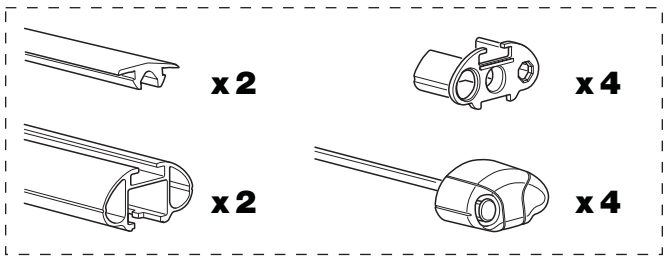

THULE
SWEDESK

S Säkerhetsföreskrifter
GB Safety regulations
D Sicherheits-Vorschriften
F Instructions importantes
NL Veiligheidsvoorschriften
FIN Turvallisuusohjeet
E Reglas de seguridad
I Norme di sicurezza
CZ Návod na montáž
PL Wykaz ważnych przepisów
PT Normas de segurança
GR Αποφασισμοί ασφαλείας
TR Güvenlik Kuralları
HU Biztonsági előírások
RU Инструкция по безопасности
HR Pravila sigurnosti
EST Ohutusjuhised
LTJ Saugumo taisyklės
LAT Drošības noteikumi
SLG Varnostna predpisa
KOR 안전 주의
THAI มาตรการความปลอดภัย
日本語 下記の事に注意してください