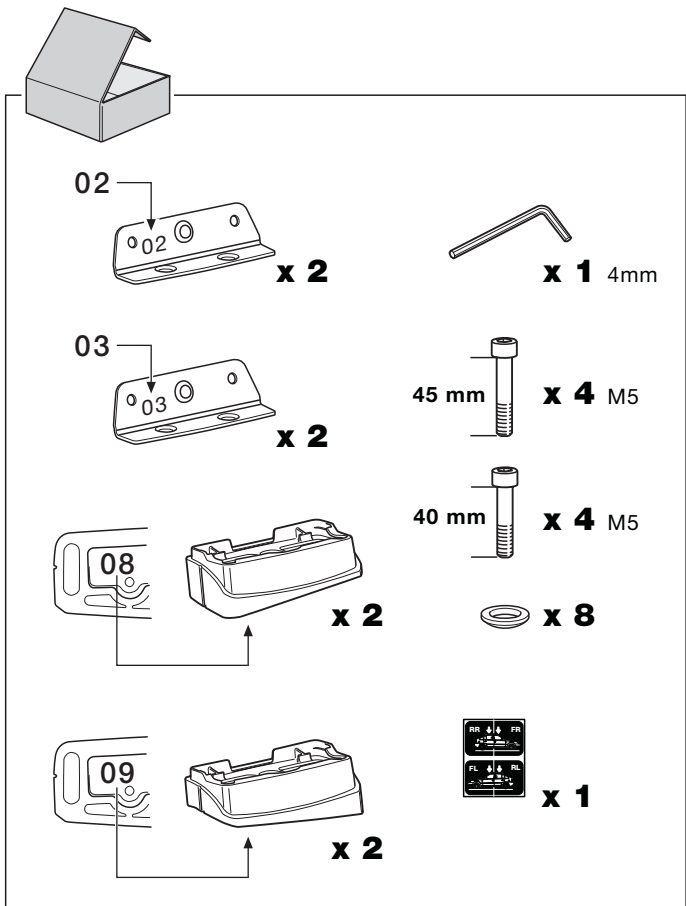

THULE
SWEDESK

S Säkerhetsföreskrifter
GB Safety regulations
D Sicherheits-Vorschriften
F Instructions importantes
NL Veiligheidsvoorschriften
FIN Turvallisuusohjeet
E Reglas de seguridad
I Norme di sicurezza
CZ Návod na montáž
PL Wykaz ważnych przepisów
PT Normas de segurança
GR Αποφασισμοί ασφαλείας
TR Güvenlik Kuralları
HU Biztonsági előírások
RU Инструкция по безопасности
HR Pravila sigurnosti
EST Ohutusjuhised
LTJ Saugumo taisyklės
LAT Drošības noteikumi
SLG Varnostna predpisa
KOR 안전 주의
THAI มาตรการความปลอดภัย
日本語 下記の事に注意してください