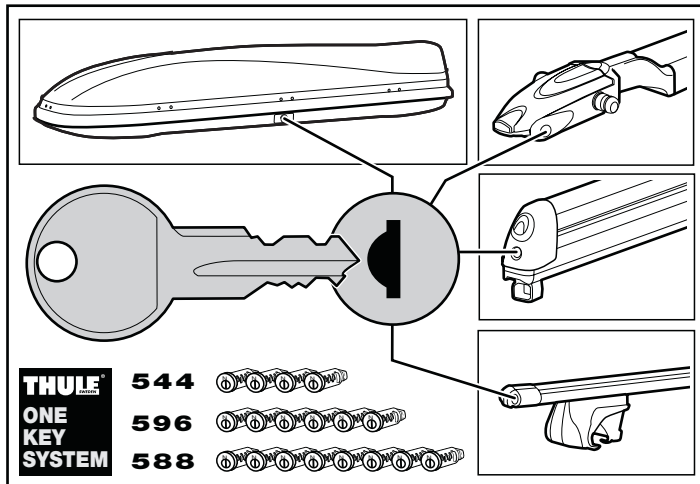

THULE®

SWEDEN

- S** Monteringsanvisning
- GB** Fitting instructions
- D** Montageanleitung
- F** Instructions de montage
- NL** Montage-instructies
- FIN** Asennusohje
- E** Instrucciones de montaje
- I** Istruzioni per il montaggio
- CZ** Návod na montáž
- PL** Instrukcja montażu
- HU** Szerelési utasítások
- RU** Инструкции по установке
- EST** Paigalduseeskirjad
- SLO** Navodila za pritrdjevanje
- 한국어 장착 지침
- 日本語 取扱(取付)説明書
- 中文 安装说明

Citroën C5, 4-dr Sedan, 01-
Citroën C5, 5-dr Estate, 01- (Without roof railing)

Se não houver instruções no seu idioma, entre em contato com os funcionários do estabelecimento para obter informações

Αν οι οδηγίες δεν εκτυπώνονται στη γλώσσα σας, παρακαλούμε ζητήστε πληροφορίες από το προσωπικό του καταστήματος.