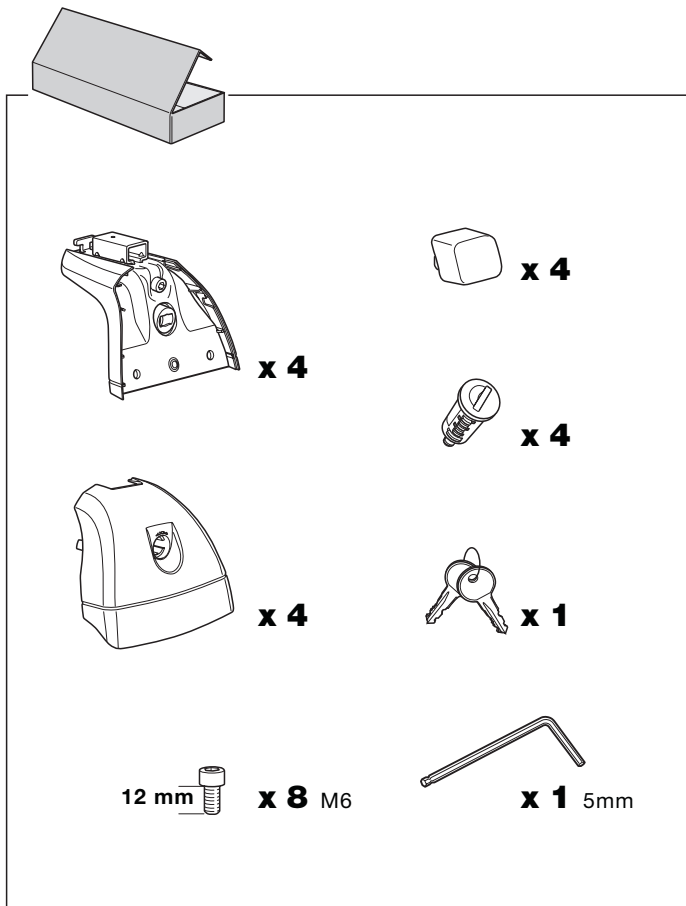

THULE
SWEDESK

S Säkerhetsföreskrifter
GB Safety regulations
D Sicherheits-Vorschriften
F Instructions importantes
NL Veiligheidsvoorschriften
FIN Turvallisuusohjeet
E Reglas de seguridad
I Norme di sicurezza
CZ Návod na montáž
PL Wykaz ważnych przepisów
PT Normas de segurança
GR Αποφασισμοί ασφαλείας
TR Güvenlik Kuralları
HU Biztonsági előírások
RU Инструкция по безопасности
HR Pravila sigurnosti
EST Ohutusjuhised
LTJ Saugumo taisyklės
LAT Drošības noteikumi
SLG Varnostna predpisa
KOR 안전 주의
THAI มาตรการความปลอดภัย
日本語 下記の事に注意してください