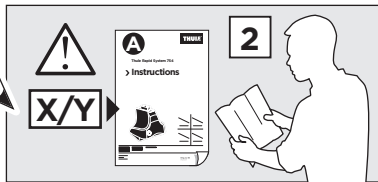

347 x2

1391 x2

1392 x2

x1

x1

1

	X (scale)	X (mm)	X (inch)
FIAT Tipo, 4-dr Sedan, 16-	36	1011	39 ³ / ₄

	Y (scale)	Y (mm)	Y (inch)
FIAT Tipo, 4-dr Sedan, 16-	26	911	35 ⁷ / ₈