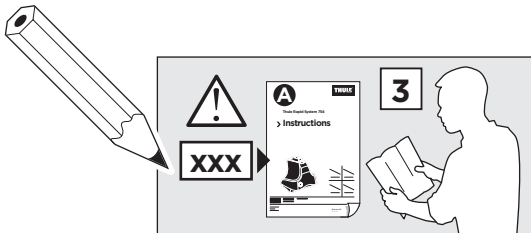

2

FIAT Tipo, 4-dr Sedan, 16-