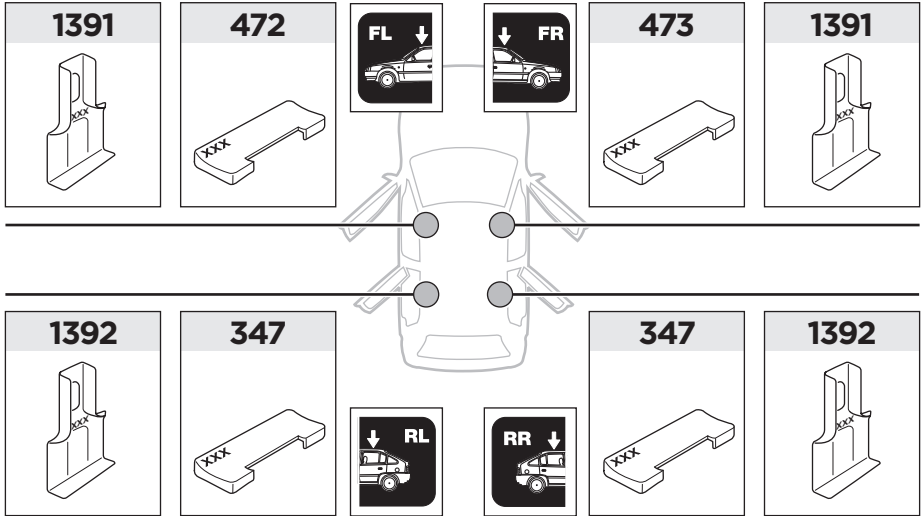

347 x2

1391 x2

1392 x2

x1

x1

1

	X (scale)	X (mm)	X (inch)
FIAT Tipo, 4-dr Sedan, 16-	36	1011	39 ³ / ₄

	Y (scale)	Y (mm)	Y (inch)
FIAT Tipo, 4-dr Sedan, 16-	26	911	35 ⁷ / ₈

2

FIAT Tipo, 4-dr Sedan, 16-

3

	W (mm)	Z (mm)	W (inch)	Z (inch)
FIAT Tipo, 4-dr Sedan, 16-	160	785	6 1/4	30 7/8