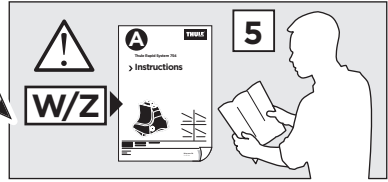

3

	W (mm)	Z (mm)	W (inch)	Z (inch)
FIAT Tipo, 4-dr Sedan, 16-	160	785	6 1/4	30 7/8