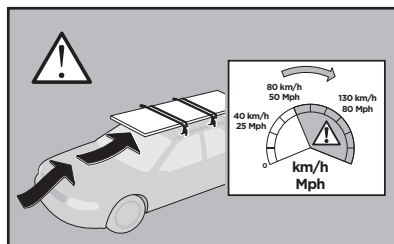

ISO 11154-E

141826
C.20160523
519-1826-01

Bring your life
thule.com