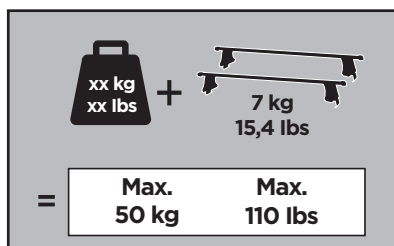

Thule Rapid System Kit 1826

> Instructions

FIAT Tipo, 4-dr Sedan, 16-

ISO 11154-E

141826
C.20160523
519-1826-01

Bring your life
thule.com

472 x1

473 x1

347 x2

1391 x2

1392 x2

x1

x1

1

	X (scale)	X (mm)	X (inch)
FIAT Tipo, 4-dr Sedan, 16-	36	1011	39 ³ / ₄

	Y (scale)	Y (mm)	Y (inch)
FIAT Tipo, 4-dr Sedan, 16-	26	911	35 ⁷ / ₈

2

FIAT Tipo, 4-dr Sedan, 16-

3

	W (mm)	Z (mm)	W (inch)	Z (inch)
FIAT Tipo, 4-dr Sedan, 16-	160	785	6 1/4	30 7/8