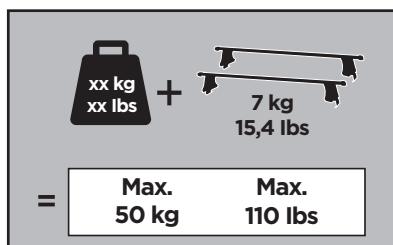

# > Instructions

HONDA Pilot, 5-dr SUV, 16-

ISO 11154-E

141811  
C.20160205  
519-1811-01

Bring your life  
thule.com

265 x2

170 x2

271 x2

660 x2

x1

x1

1

	X (scale)	X (mm)	X (inch)
HONDA Pilot, 5-dr SUV, 16-	56	1211	47 <sup>5</sup> / <sub>8</sub>

	Y (scale)	Y (mm)	Y (inch)
HONDA Pilot, 5-dr SUV, 16-	52	1171	46 <sup>1</sup> / <sub>8</sub>

2

3

	W (mm)	Z (mm)	W (inch)	Z (inch)
<b>HONDA Pilot, 5-dr SUV, 16-</b>	<b>490</b>	<b>790</b>	<b>19 1/4</b>	<b>31 1/8</b>