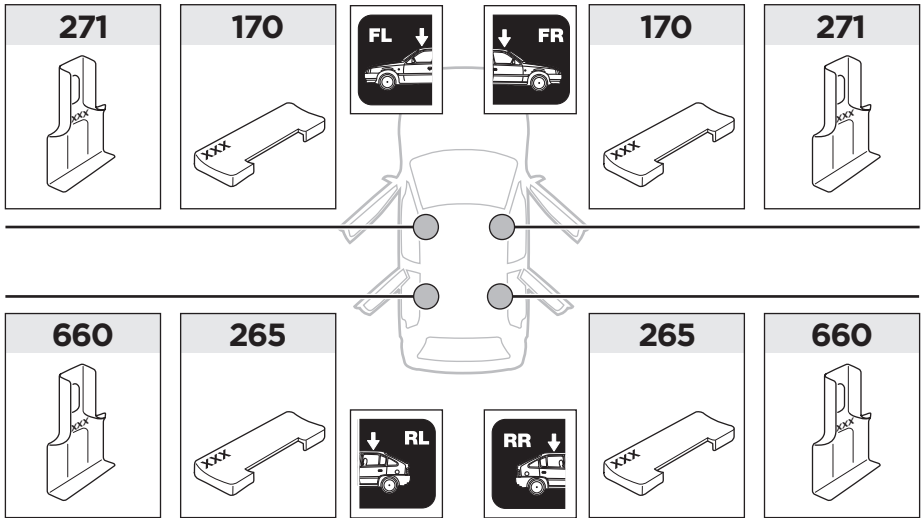

# > Instructions

HONDA Pilot, 5-dr SUV, 16-

ISO 11154-E

141811  
C.20160205  
519-1811-01

Bring your life  
thule.com

265 x2

170 x2

271 x2

660 x2

x1

x1

1

	X (scale)	X (mm)	X (inch)
HONDA Pilot, 5-dr SUV, 16-	56	1211	47 <sup>5</sup> / <sub>8</sub>

	Y (scale)	Y (mm)	Y (inch)
HONDA Pilot, 5-dr SUV, 16-	52	1171	46 <sup>1</sup> / <sub>8</sub>

2

3

	W (mm)	Z (mm)	W (inch)	Z (inch)
<b>HONDA Pilot, 5-dr SUV, 16-</b>	<b>490</b>	<b>790</b>	<b>19 1/4</b>	<b>31 1/8</b>