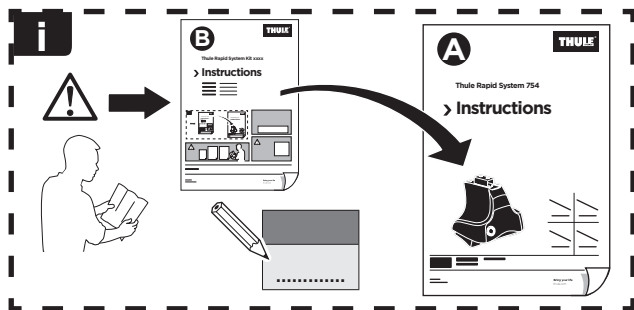

# > Instructions

HONDA Pilot, 5-dr SUV, 16-

ISO 11154-E

141811  
C.20160205  
519-1811-01

Bring your life  
thule.com

265 x2

170 x2

271 x2

	W (mm)	Z (mm)	W (inch)	Z (inch)
<b>HONDA Pilot, 5-dr SUV, 16-</b>	<b>490</b>	<b>790</b>	<b>19 1/4</b>	<b>31 1/8</b>