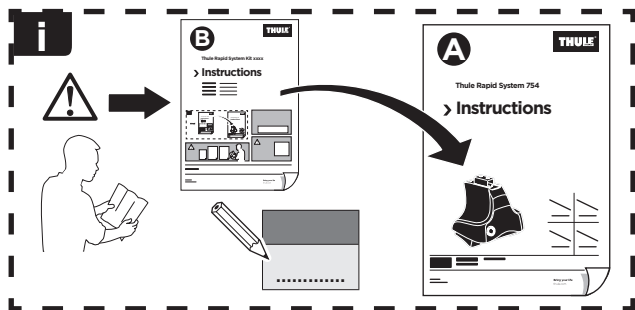

# > Instructions

HYUNDAI Sonata, 4-dr Sedan, 15-

ISO 11154-E

141763  
C.20150910  
519-1763-01

Bring your life  
thule.com

363 x1

380 x1

378 x1

379 x1

1326 x4

x1

x1

1

	X (scale)	X (mm)	X (inch)
<b>HYUNDAI Sonata</b> , 4-dr Sedan, 15-	<b>41,5</b>	<b>1066</b>	<b>42</b>

	Y (scale)	Y (mm)	Y (inch)
<b>HYUNDAI Sonata</b> , 4-dr Sedan, 15-	<b>41,5</b>	<b>1066</b>	<b>42</b>

2

HYUNDAI Sonata, 4-dr Sedan, 15-

**3**

	W (mm)	Z (mm)	W (inch)	Z (inch)
<b>HYUNDAI Sonata</b> , 4-dr Sedan, 15-	<b>300</b>	<b>700</b>	<b>11 3/4</b>	<b>27 1/2</b>