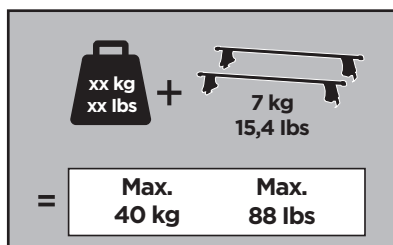

# > Instructions

HYUNDAI Sonata, 4-dr Sedan, 15-

ISO 11154-E

141763  
C.20150910  
519-1763-01

Bring your life  
thule.com

363 x1

380 x1

378 x1

379 x1

1326 x4

x1

x1

1

	X (scale)	X (mm)	X (inch)
<b>HYUNDAI Sonata</b> , 4-dr Sedan, 15-	<b>41,5</b>	<b>1066</b>	<b>42</b>

	Y (scale)	Y (mm)	Y (inch)
<b>HYUNDAI Sonata</b> , 4-dr Sedan, 15-	<b>41,5</b>	<b>1066</b>	<b>42</b>

2

HYUNDAI Sonata, 4-dr Sedan, 15-

**3**

	W (mm)	Z (mm)	W (inch)	Z (inch)
<b>HYUNDAI Sonata</b> , 4-dr Sedan, 15-	<b>300</b>	<b>700</b>	<b>11 3/4</b>	<b>27 1/2</b>