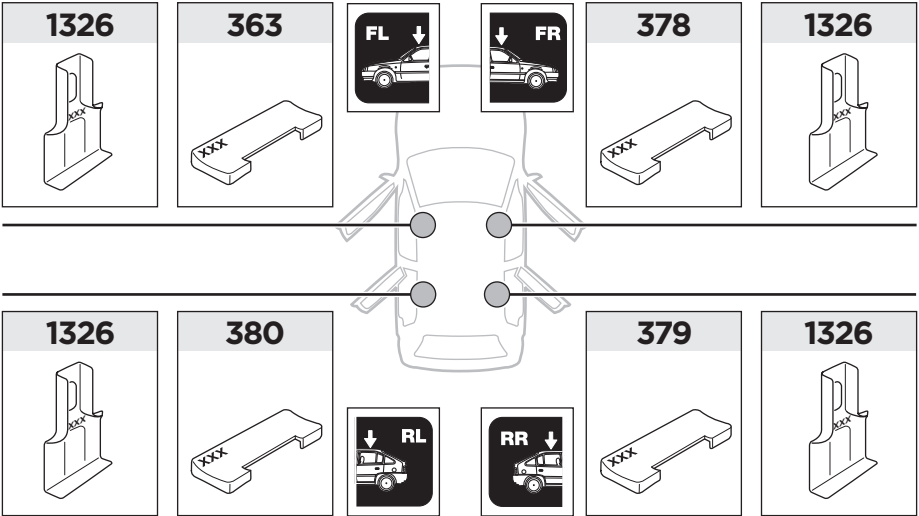

# > Instructions

HYUNDAI Sonata, 4-dr Sedan, 15-

ISO 11154-E

141763  
C.20150910  
519-1763-01

Bring your life  
thule.com

363 x1

380 x1

378 x1

379 x1

1326 x4

x1

x1

1

	X (scale)	X (mm)	X (inch)
<b>HYUNDAI Sonata</b> , 4-dr Sedan, 15-	<b>41,5</b>	<b>1066</b>	<b>42</b>

	Y (scale)	Y (mm)	Y (inch)
<b>HYUNDAI Sonata</b> , 4-dr Sedan, 15-	<b>41,5</b>	<b>1066</b>	<b>42</b>

2

HYUNDAI Sonata, 4-dr Sedan, 15-

**3**

	W (mm)	Z (mm)	W (inch)	Z (inch)
<b>HYUNDAI Sonata</b> , 4-dr Sedan, 15-	<b>300</b>	<b>700</b>	<b>11 3/4</b>	<b>27 1/2</b>