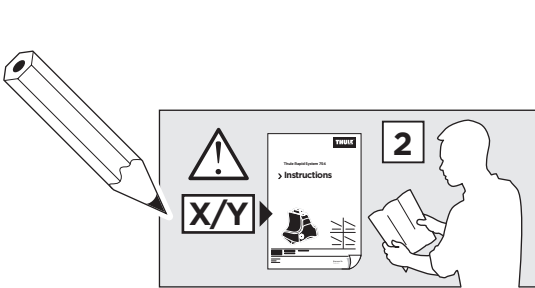

# > Instructions

**HYUNDAI HB20**, 5-dr Hatchback, 12-  
**HYUNDAI HB20S**, 4-dr Sedan, 12-

ISO 11154-E

141717

C.20130506  
519-1717-02

Bring your life  
thule.com

# 1

	X (scale)	X (mm)	X (inch)
<b>HYUNDAI HB20</b> , 5-dr Hatchback, 12-	<b>37</b>	<b>1021</b>	<b>40 <sup>1</sup>/<sub>4</sub></b>
<b>HYUNDAI HB20S</b> , 4-dr Sedan, 12-	<b>37,5</b>	<b>1026</b>	<b>40 <sup>3</sup>/<sub>8</sub></b>