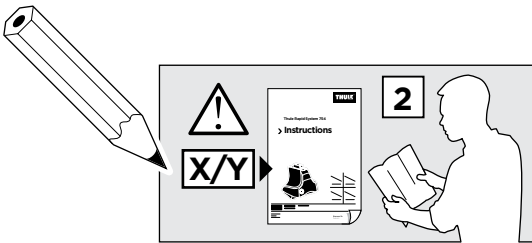

# > Instructions

FORD C-Max, 5-dr Minivan, 13-

ISO 11154-E

141683

C.20120911  
519-1683-01

Bring your life

thule.com

1

	X (scale)	X (mm)	X (inch)
<b>FORD C-Max, 5-dr Minivan, 13-</b>	<b>46</b>	<b>1111</b>	<b>43 <sup>3</sup>/<sub>4</sub></b>

	Y (scale)	Y (mm)	Y (inch)
<b>FORD C-Max, 5-dr Minivan, 13-</b>	<b>41</b>	<b>1061</b>	<b>41 <sup>3</sup>/<sub>4</sub></b>