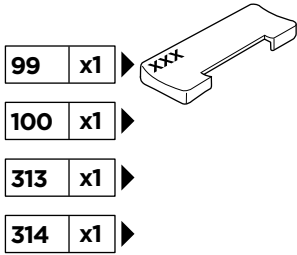

# > Instructions

FORD C-Max, 5-dr Minivan, 13-

ISO 11154-E

141683

C.20120911  
519-1683-01

Bring your life

thule.com

1

	X (scale)	X (mm)	X (inch)
<b>FORD C-Max, 5-dr Minivan, 13-</b>	<b>46</b>	<b>1111</b>	<b>43 <sup>3</sup>/<sub>4</sub></b>

	Y (scale)	Y (mm)	Y (inch)
<b>FORD C-Max, 5-dr Minivan, 13-</b>	<b>41</b>	<b>1061</b>	<b>41 <sup>3</sup>/<sub>4</sub></b>

# 2

FORD C-Max, 5-dr Minivan, 13-

**3**

	W (mm)	Z (mm)	W (inch)	Z (inch)
<b>FORD C-Max, 5-dr Minivan, 13-</b>	<b>290</b>	<b>785</b>	<b>11 <sup>3</sup>/<sub>8</sub></b>	<b>30 <sup>7</sup>/<sub>8</sub></b>