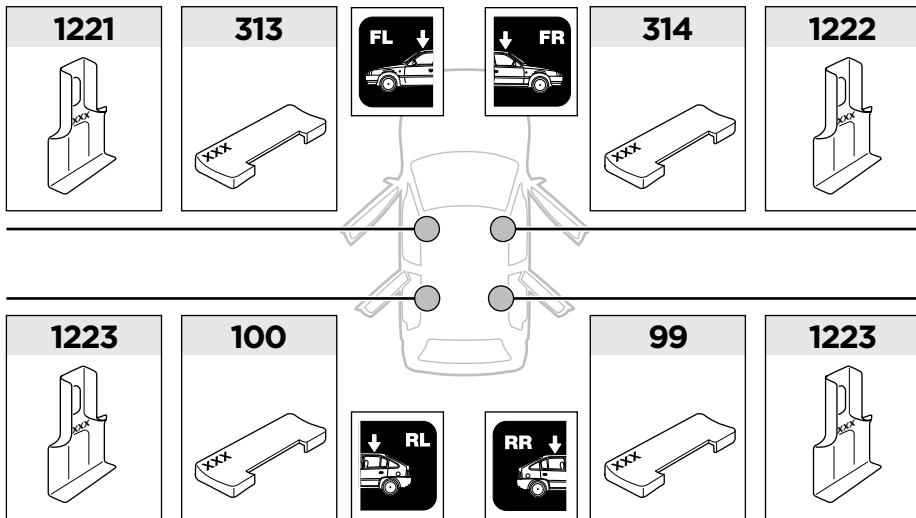

# > Instructions

FORD C-Max, 5-dr Minivan, 13-

ISO 11154-E

141683

C.20120911  
519-1683-01

Bring your life

thule.com

1

	X (scale)	X (mm)	X (inch)
<b>FORD C-Max, 5-dr Minivan, 13-</b>	<b>46</b>	<b>1111</b>	<b>43 <sup>3</sup>/<sub>4</sub></b>

	Y (scale)	Y (mm)	Y (inch)
<b>FORD C-Max, 5-dr Minivan, 13-</b>	<b>41</b>	<b>1061</b>	<b>41 <sup>3</sup>/<sub>4</sub></b>

# 2

FORD C-Max, 5-dr Minivan, 13-

**3**

	W (mm)	Z (mm)	W (inch)	Z (inch)
<b>FORD C-Max, 5-dr Minivan, 13-</b>	<b>290</b>	<b>785</b>	<b>11 <sup>3</sup>/<sub>8</sub></b>	<b>30 <sup>7</sup>/<sub>8</sub></b>