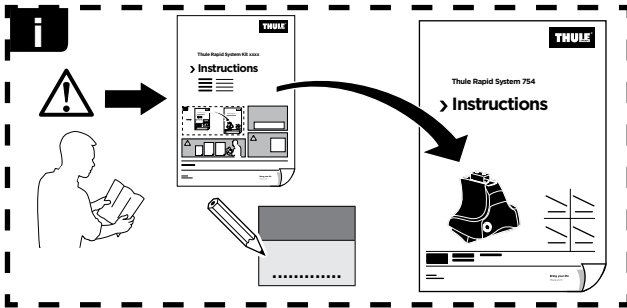

# > Instructions

FORD C-Max, 5-dr Minivan, 13-

ISO 11154-E

141683

C.20120911  
519-1683-01

Bring your life

thule.com

1

	X (scale)	X (mm)	X (inch)
<b>FORD C-Max, 5-dr Minivan, 13-</b>	<b>46</b>	<b>1111</b>	<b>43 <sup>3</sup>/<sub>4</sub></b>

	Y (scale)	Y (mm)	Y (inch)
<b>FORD C-Max, 5-dr Minivan, 13-</b>	<b>41</b>	<b>1061</b>	<b>41 <sup>3</sup>/<sub>4</sub></b>