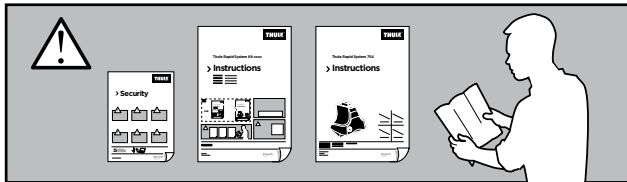

# > Instructions

FORD C-Max, 5-dr Minivan, 13-

ISO 11154-E

141683

C.20120911  
519-1683-01

Bring your life

thule.com

1