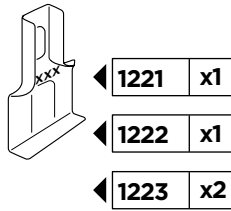

# > Instructions

FORD C-Max, 5-dr Minivan, 13-

ISO 11154-E

141683

C.20120911  
519-1683-01

Bring your life

thule.com

1

	X (scale)	X (mm)	X (inch)
<b>FORD C-Max, 5-dr Minivan, 13-</b>	<b>46</b>	<b>1111</b>	<b>43 <sup>3</sup>/<sub>4</sub></b>

	Y (scale)	Y (mm)	Y (inch)
<b>FORD C-Max, 5-dr Minivan, 13-</b>	<b>41</b>	<b>1061</b>	<b>41 <sup>3</sup>/<sub>4</sub></b>

# 2

FORD C-Max, 5-dr Minivan, 13-

**3**

	W (mm)	Z (mm)	W (inch)	Z (inch)
<b>FORD C-Max, 5-dr Minivan, 13-</b>	<b>290</b>	<b>785</b>	<b>11 <sup>3</sup>/<sub>8</sub></b>	<b>30 <sup>7</sup>/<sub>8</sub></b>