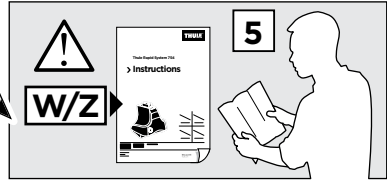

3

	W (mm)	Z (mm)	W (inch)	Z (inch)
CHERY A3, 4-dr Sedan, 08-	270	670	10 ⁵/₈	26 ³/₈
CHERY A3, 5-dr Hatchback, 08-	270	670	10 ⁵/₈	26 ³/₈
CHERY J3, 4-dr Sedan, 08-	270	670	10 ⁵/₈	26 ³/₈
CHERY J3, 5-dr Hatchback, 08-	270	670	10 ⁵/₈	26 ³/₈