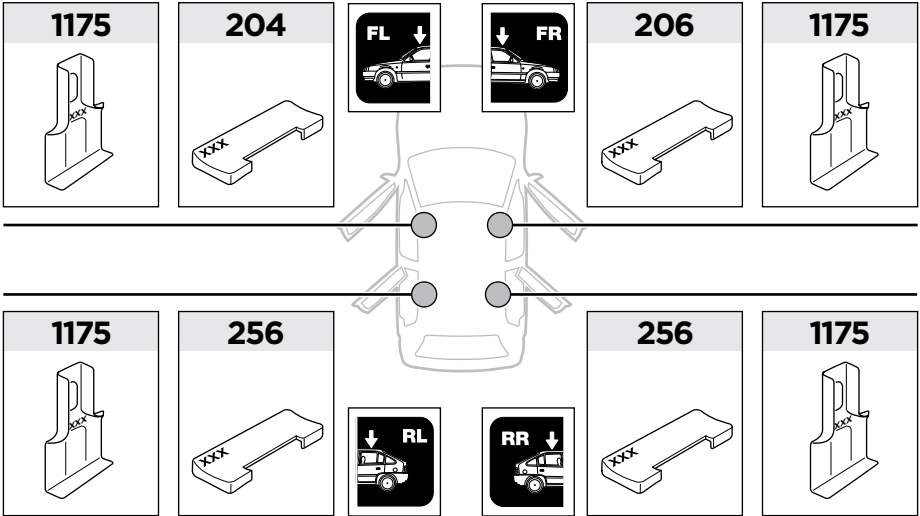

C.20120510
519-1670-01

Bring your life

thule.com

x1

1

| | X (scale) | X (mm) | X (inch) |
|---------------------------------------|-------------|-------------|---------------|
| CHERY A3 , 4-dr Sedan, 08- | 36,5 | 1016 | 39 7/8 |
| CHERY A3 , 5-dr Hatchback, 08- | 36,5 | 1016 | 39 7/8 |
| CHERY J3 , 4-dr Sedan, 08- | 36,5 | 1016 | 39 7/8 |
| CHERY J3 , 5-dr Hatchback, 08- | 36,5 | 1016 | 39 7/8 |

| | Y (scale) | Y (mm) | Y (inch) |
|---------------------------------------|-----------|-------------|---------------|
| CHERY A3 , 4-dr Sedan, 08- | 36 | 1011 | 39 3/4 |
| CHERY A3 , 5-dr Hatchback, 08- | 36 | 1011 | 39 3/4 |
| CHERY J3 , 4-dr Sedan, 08- | 36 | 1011 | 39 3/4 |
| CHERY J3 , 5-dr Hatchback, 08- | 36 | 1011 | 39 3/4 |

2

CHERY A3, 4-dr Sedan, 08-
CHERY A3, 5-dr Hatchback, 08-
CHERY J3, 4-dr Sedan, 08-
CHERY J3, 5-dr Hatchback, 08-

3

| | W (mm) | Z (mm) | W (inch) | Z (inch) |
|---------------------------------------|------------|------------|-------------------------------------|-------------------------------------|
| CHERY A3 , 4-dr Sedan, 08- | 270 | 670 | 10 ⁵/₈ | 26 ³/₈ |
| CHERY A3 , 5-dr Hatchback, 08- | 270 | 670 | 10 ⁵/₈ | 26 ³/₈ |
| CHERY J3 , 4-dr Sedan, 08- | 270 | 670 | 10 ⁵/₈ | 26 ³/₈ |
| CHERY J3 , 5-dr Hatchback, 08- | 270 | 670 | 10 ⁵/₈ | 26 ³/₈ |