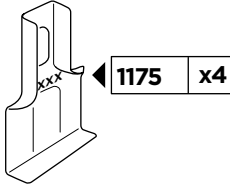

C.20120510
519-1670-01

Bring your life

thule.com

x1

1

| | X (scale) | X (mm) | X (inch) |
|---------------------------------------|-------------|-------------|---------------|
| CHERY A3 , 4-dr Sedan, 08- | 36,5 | 1016 | 39 7/8 |
| CHERY A3 , 5-dr Hatchback, 08- | 36,5 | 1016 | 39 7/8 |
| CHERY J3 , 4-dr Sedan, 08- | 36,5 | 1016 | 39 7/8 |
| CHERY J3 , 5-dr Hatchback, 08- | 36,5 | 1016 | 39 7/8 |

| | Y (scale) | Y (mm) | Y (inch) |
|---------------------------------------|-----------|-------------|---------------|
| CHERY A3 , 4-dr Sedan, 08- | 36 | 1011 | 39 3/4 |
| CHERY A3 , 5-dr Hatchback, 08- | 36 | 1011 | 39 3/4 |
| CHERY J3 , 4-dr Sedan, 08- | 36 | 1011 | 39 3/4 |
| CHERY J3 , 5-dr Hatchback, 08- | 36 | 1011 | 39 3/4 |

2

CHERY A3, 4-dr Sedan, 08-
CHERY A3, 5-dr Hatchback, 08-
CHERY J3, 4-dr Sedan, 08-
CHERY J3, 5-dr Hatchback, 08-

3

| | W (mm) | Z (mm) | W (inch) | Z (inch) |
|---------------------------------------|------------|------------|-------------------------------------|-------------------------------------|
| CHERY A3 , 4-dr Sedan, 08- | 270 | 670 | 10 ⁵/₈ | 26 ³/₈ |
| CHERY A3 , 5-dr Hatchback, 08- | 270 | 670 | 10 ⁵/₈ | 26 ³/₈ |
| CHERY J3 , 4-dr Sedan, 08- | 270 | 670 | 10 ⁵/₈ | 26 ³/₈ |
| CHERY J3 , 5-dr Hatchback, 08- | 270 | 670 | 10 ⁵/₈ | 26 ³/₈ |