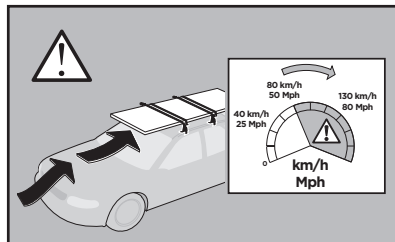

Thule Rapid System Kit 1650

> Instructions

NISSAN Serena, 5-dr Van, 10-

SUZUKI Landy, 5-dr Van, 10-

ISO 11154-E

141650

C.20130704
519-1650-01

Bring your life
thule.com

1

	X (scale)	X (mm)	X (inch)
NISSAN Serena , 5-dr Van, 10-	42	1071	42 ¹ / ₈
SUZUKI Landy , 5-dr Van, 10-	42	1071	42 ¹ / ₈

	Y (scale)	Y (mm)	Y (inch)
NISSAN Serena , 5-dr Van, 10-	42,5	1076	42 ³ / ₈
SUZUKI Landy , 5-dr Van, 10-	42,5	1076	42 ³ / ₈