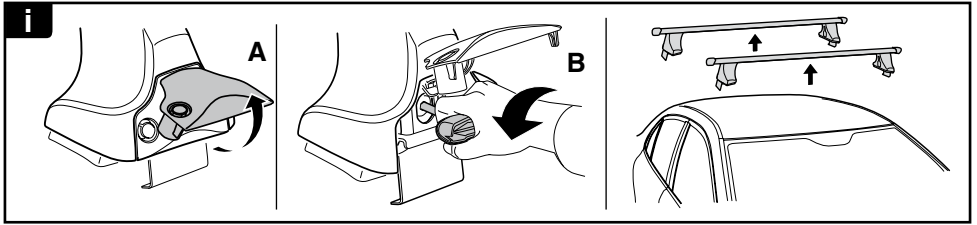

한국어 번갈아 가며 조이십시오.

日本語 交互に締め付けてください。

ไทย ชันในแบบสลับ

≈ 3 Nm

8

THULE
SWEDEN
**ONE
KEY
SYSTEM**

544 (x4)

596 (x6)