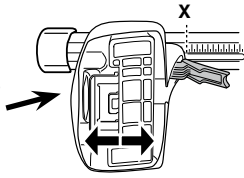

3

	X
VOLKSWAGEN Scirocco, 3-dr Coupé, 08-	45,5