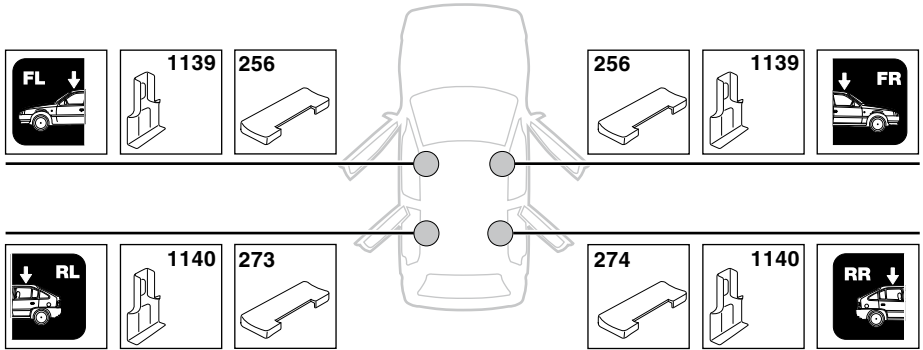

3

480R Rapid Traverse

480 Traverse

(North America)

	X inch	X mm
VOLKSWAGEN Scirocco, 3-dr Coupé, 08-	43 1/2"	1106 mm

	Y inch	Y mm
VOLKSWAGEN Scirocco, 3-dr Coupé, 08-	38 1/4"	971 mm

4

5

VOLKSWAGEN Scirocco, 3-dr Coupé, 08-

6

VOLKSWAGEN Scirocco, 3-dr Coupé, 08-

X mm	Y mm	X inch	Y inch
210 mm	755 mm	8 1/4"	29 3/4"

7

GB/US	Tighten alternately
D	Die Schrauben abwechselnd anziehen
F	Serrer alternativement chaque côté
NL	Afwisselend aan de linker- en de rechterkant aandraaien
I	Alternare il serraggio delle viti
E	Apertar alternativamente
PT	Aperte alternadamente
S	Dra åt växelvis
FIN	Kierrä vuorotellen
EST	Pinguldage vaheldumisi
LAT	Pielveiciet pamišus
LIT	Užsukinėkite pakaitomis
PL	Śruby dokręcaj naprzemiennie
RU	Загряивайте попеременно