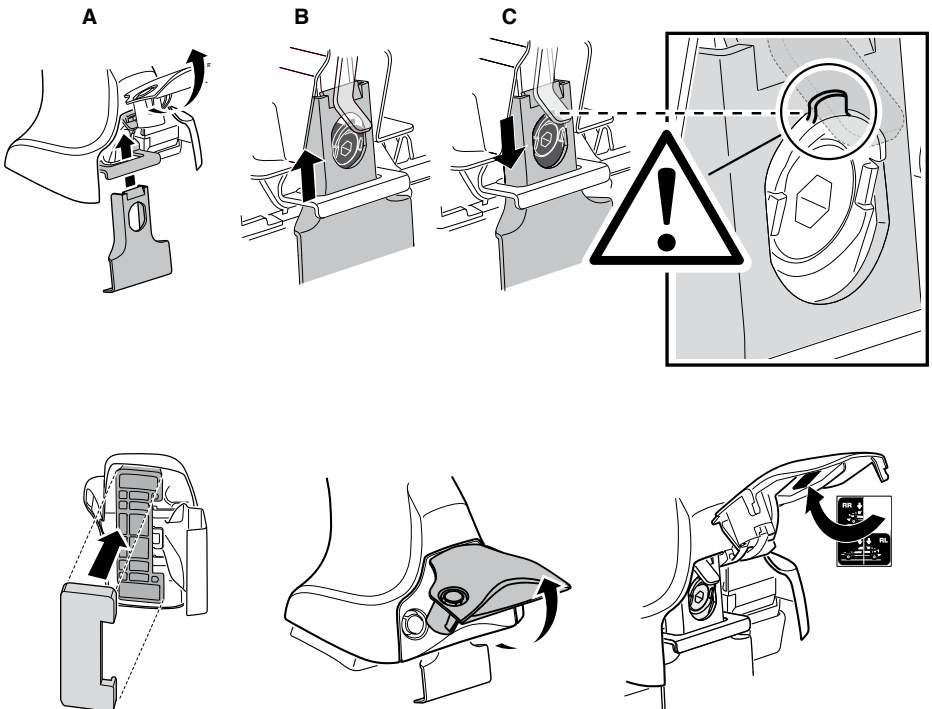

3

480R Rapid Traverse

480 Traverse

(North America)

	X inch	X mm
VOLKSWAGEN Scirocco, 3-dr Coupé, 08-	43 1/2"	1106 mm

	Y inch	Y mm
VOLKSWAGEN Scirocco, 3-dr Coupé, 08-	38 1/4"	971 mm

4

5

VOLKSWAGEN Scirocco, 3-dr Coupé, 08-

6

VOLKSWAGEN Scirocco, 3-dr Coupé, 08-

X mm	Y mm	X inch	Y inch
210 mm	755 mm	8 1/4"	29 3/4"

7

GB/US	Tighten alternately
D	Die Schrauben abwechselnd anziehen
F	Serrer alternativement chaque côté
NL	Afwisselend aan de linker- en de rechterkant aandraaien
I	Alternare il serraggio delle viti
E	Apertar alternativamente
PT	Aperte alternadamente
S	Dra åt växelvis
FIN	Kierrä vuorotellen
EST	Pinguldage vaheldumisi
LAT	Pielveiciet pamišus
LIT	Užsukinėkite pakaitomis
PL	Śruby dokręcaj naprzemiennie
RU	Загряивайте попеременно