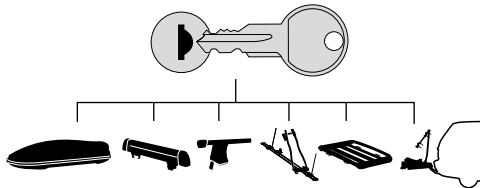

한국어 번갈아 가며 조이십시오.

日本語 交互に締め付けてください。

ไทย ชันในแบบสลับ

≈ 3 Nm

8

THULE
SWEDEN
**ONE
KEY
SYSTEM**

544 (x4)

596 (x6)