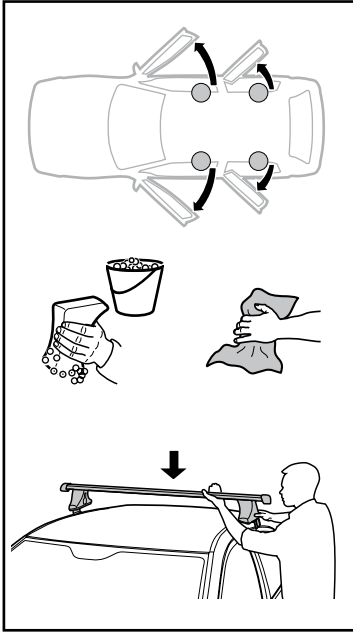

VOLKSWAGEN Scirocco, 3-dr Coupé, 08-

6

VOLKSWAGEN Scirocco, 3-dr Coupé, 08-

X mm	Y mm	X inch	Y inch
210 mm	755 mm	8 1/4"	29 3/4"

7

GB/US	Tighten alternately
D	Die Schrauben abwechselnd anziehen
F	Serrer alternativement chaque côté
NL	Afwisselend aan de linker- en de rechterkant aandraaien
I	Alternare il serraggio delle viti
E	Apertar alternativamente
PT	Aperte alternadamente
S	Dra åt växelvis
FIN	Kierrä vuorotellen
EST	Pinguldage vaheldumisi
LAT	Pielveiciet pamišus
LIT	Užsukinėkite pakaitomis
PL	Śruby dokręcaj naprzemiennie
RU	Загряивайте попеременно