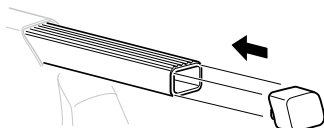

x4

x4

480 Traverse
(North America)

x4

3

754 Rapid System

	X
VOLKSWAGEN Scirocco, 3-dr Coupé, 08-	45,5

	Y
VOLKSWAGEN Scirocco, 3-dr Coupé, 08-	32

VOLKSWAGEN Scirocco, 3-dr Coupé, 08-

6

VOLKSWAGEN Scirocco, 3-dr Coupé, 08-

X mm	Y mm	X inch	Y inch
210 mm	755 mm	8 1/4"	29 3/4"

7

GB/US	Tighten alternately
D	Die Schrauben abwechselnd anziehen
F	Serrer alternativement chaque côté
NL	Afwisselend aan de linker- en de rechterkant aandraaien
I	Alternare il serraggio delle viti
E	Apertar alternativamente
PT	Aperte alternadamente
S	Dra åt växelvis
FIN	Kierrä vuorotellen
EST	Pinguldage vaheldumisi
LAT	Pielveiciet pamišus
LIT	Užsukinėkite pakaitomis
PL	Śruby dokręcaj naprzemiennie
RU	Загряивайте попеременно