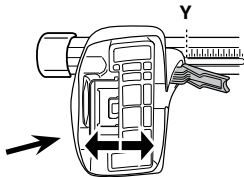

x4

x4

480 Traverse
(North America)

x4

3

754 Rapid System

	X
VOLKSWAGEN Scirocco, 3-dr Coupé, 08-	45,5

	Y
VOLKSWAGEN Scirocco, 3-dr Coupé, 08-	32

3

480R Rapid Traverse

480 Traverse

(North America)

	X inch	X mm
VOLKSWAGEN Scirocco, 3-dr Coupé, 08-	43 1/2"	1106 mm

	Y inch	Y mm
VOLKSWAGEN Scirocco, 3-dr Coupé, 08-	38 1/4"	971 mm

4

5

VOLKSWAGEN Scirocco, 3-dr Coupé, 08-

6

VOLKSWAGEN Scirocco, 3-dr Coupé, 08-

X mm	Y mm	X inch	Y inch
210 mm	755 mm	8 1/4"	29 3/4"

7

GB/US	Tighten alternately
D	Die Schrauben abwechselnd anziehen
F	Serrer alternativement chaque côté
NL	Afwisselend aan de linker- en de rechterkant aandraaien
I	Alternare il serraggio delle viti
E	Apertar alternativamente
PT	Aperte alternadamente
S	Dra åt växelvis
FIN	Kierrä vuorotellen
EST	Pinguldage vaheldumisi
LAT	Pielveiciet pamišus
LIT	Užsukinėkite pakaitomis
PL	Śruby dokręcaj naprzemiennie
RU	Загряивайте попеременно