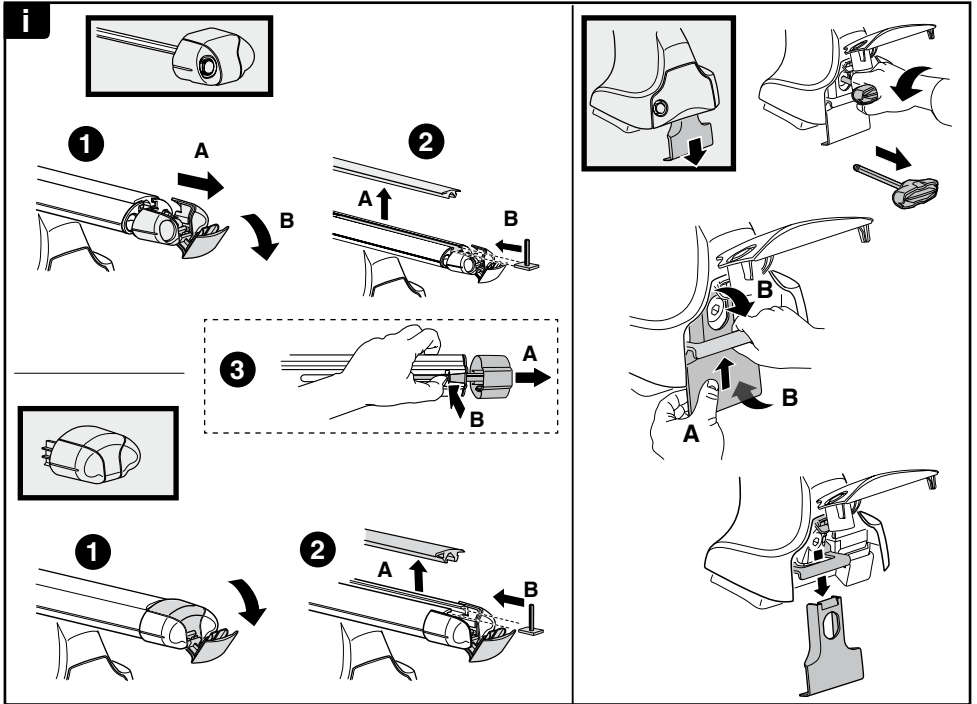

한국어 번갈아 가며 조이십시오.

日本語 交互に締め付けてください。

ไทย ชันในแบบสลับ

≈ 3 Nm

8

THULE
SWEDEN
**ONE
KEY
SYSTEM**

544 (x4)

596 (x6)