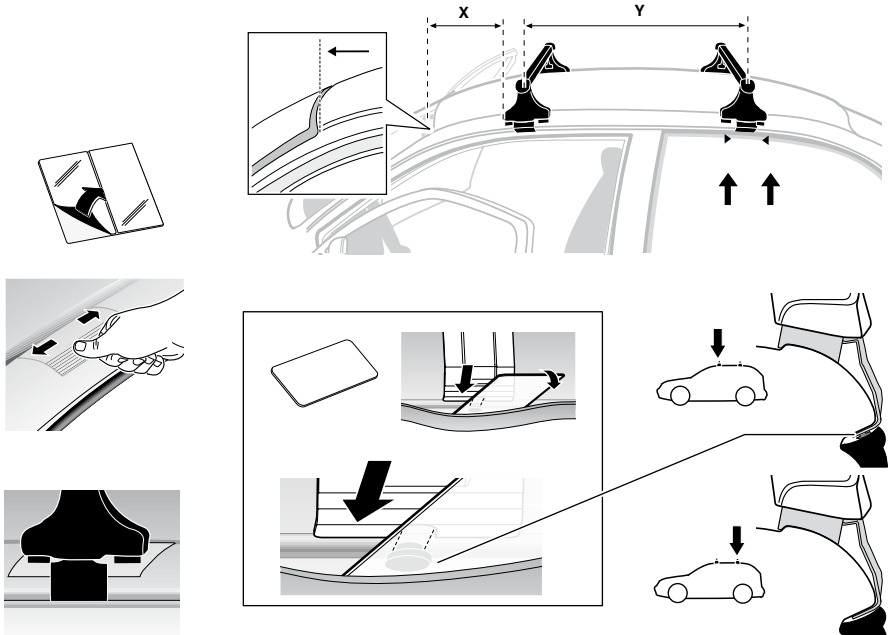

3

480R Rapid Traverse

480 Traverse

(North America)

	X inch	X mm
VOLKSWAGEN Scirocco, 3-dr Coupé, 08-	43 1/2"	1106 mm

	Y inch	Y mm
VOLKSWAGEN Scirocco, 3-dr Coupé, 08-	38 1/4"	971 mm

4

5

VOLKSWAGEN Scirocco, 3-dr Coupé, 08-

6

VOLKSWAGEN Scirocco, 3-dr Coupé, 08-

X mm	Y mm	X inch	Y inch
210 mm	755 mm	8 1/4"	29 3/4"

7

GB/US	Tighten alternately
D	Die Schrauben abwechselnd anziehen
F	Serrer alternativement chaque côté
NL	Afwisselend aan de linker- en de rechterkant aandraaien
I	Alternare il serraggio delle viti
E	Apertar alternativamente
PT	Aperte alternadamente
S	Dra åt växelvis
FIN	Kierrä vuorotellen
EST	Pinguldage vaheldumisi
LAT	Pielveiciet pamišus
LIT	Užsukinėkite pakaitomis
PL	Śruby dokręcaj naprzemiennie
RU	Загряивайте попеременно