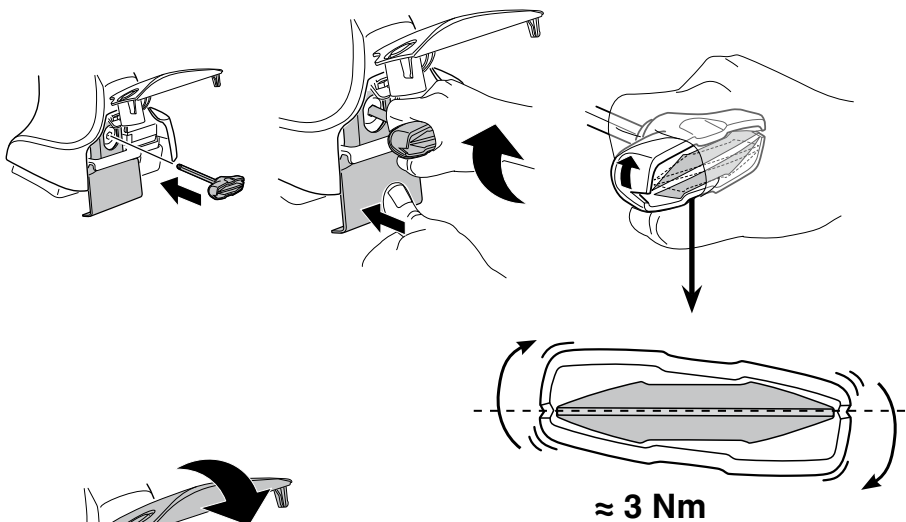

7

GB/US	Tighten alternately
D	Die Schrauben abwechselnd anziehen
F	Serrer alternativement chaque côté
NL	Afwisselend aan de linker- en de rechterkant aandraaien
I	Alternare il serraggio delle viti
E	Apertar alternativamente
PT	Aperte alternadamente
S	Dra åt växelvis
FIN	Kierrä vuorotellen
EST	Pinguldage vaheldumisi
LAT	Pielveiciet pamišus
LIT	Užsukinėkite pakaitomis
PL	Śruby dokręcaj naprzemiennie
RU	Загряивайте попеременно

CZ	Pokręřta багаžnika dokręcaj naprzemiennie.
SK	Dofahajte striedavo
SLO	Privijajte izmenično.
HR	Naizmjenočno zategnite
HU	Egymástól függetlenül szorítandó
GR	Σφιγίγτες εναλλάξ
TR	Dönüşümlü sıkın

中文 交替拧紧

한국어 번갈아 가며 조이십시오.

日本語 交互に締め付けてください。

ไทย ชันในแบบสลับ

≈ 3 Nm

8