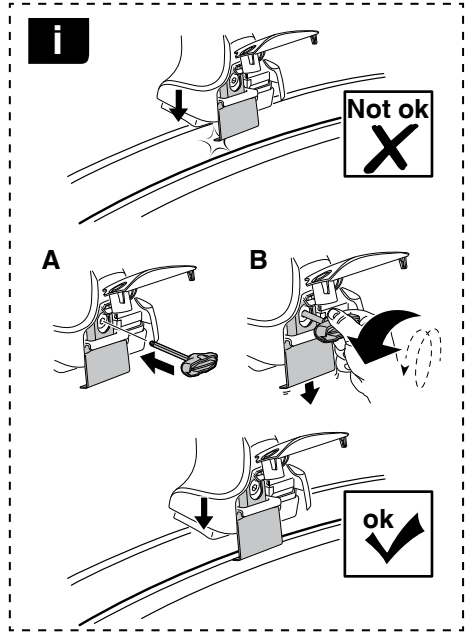

VOLKSWAGEN Scirocco, 3-dr Coupé, 08-

6

VOLKSWAGEN Scirocco, 3-dr Coupé, 08-

X mm	Y mm	X inch	Y inch
210 mm	755 mm	8 1/4"	29 3/4"

7

GB/US	Tighten alternately
D	Die Schrauben abwechselnd anziehen
F	Serrer alternativement chaque côté
NL	Afwisselend aan de linker- en de rechterkant aandraaien
I	Alternare il serraggio delle viti
E	Apertar alternativamente
PT	Aperte alternadamente
S	Dra åt växelvis
FIN	Kierrä vuorotellen
EST	Pinguldage vaheldumisi
LAT	Pielveiciet pamišus
LIT	Užsukinėkite pakaitomis
PL	Śruby dokręcaj naprzemiennie
RU	Загряивайте попеременно