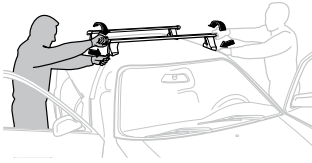

VOLKSWAGEN Scirocco, 3-dr Coupé, 08-

6

VOLKSWAGEN Scirocco, 3-dr Coupé, 08-

X mm	Y mm	X inch	Y inch
210 mm	755 mm	8 1/4"	29 3/4"

7

GB/US	Tighten alternately
D	Die Schrauben abwechselnd anziehen
F	Serrer alternativement chaque côté
NL	Afwisselend aan de linker- en de rechterkant aandraaien
I	Alternare il serraggio delle viti
E	Apertar alternativamente
PT	Aperte alternadamente
S	Dra åt växelvis
FIN	Kierrä vuorotellen
EST	Pinguldage vaheldumisi
LAT	Pielveiciet pamišus
LIT	Užsukinėkite pakaitomis
PL	Śruby dokręcaj naprzemiennie
RU	Загряивайте попеременно