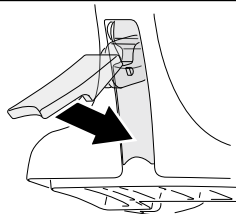

3

480R Rapid Traverse

480 Traverse

(North America)

	X inch	X mm
VOLKSWAGEN Scirocco, 3-dr Coupé, 08-	43 1/2"	1106 mm

	Y inch	Y mm
VOLKSWAGEN Scirocco, 3-dr Coupé, 08-	38 1/4"	971 mm

4

5

VOLKSWAGEN Scirocco, 3-dr Coupé, 08-

6

VOLKSWAGEN Scirocco, 3-dr Coupé, 08-

X mm	Y mm	X inch	Y inch
210 mm	755 mm	8 1/4"	29 3/4"

7

GB/US	Tighten alternately
D	Die Schrauben abwechselnd anziehen
F	Serrer alternativement chaque côté
NL	Afwisselend aan de linker- en de rechterkant aandraaien
I	Alternare il serraggio delle viti
E	Apertar alternativamente
PT	Aperte alternadamente
S	Dra åt växelvis
FIN	Kierrä vuorotellen
EST	Pinguldage vaheldumisi
LAT	Pielveiciet pamišus
LIT	Užsukinėkite pakaitomis
PL	Śruby dokręcaj naprzemiennie
RU	Загряивайте попеременно