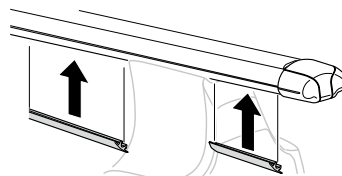

한국어 번갈아 가며 조이십시오.

日本語 交互に締め付けてください。

ไทย ชันในแบบสลับ

≈ 3 Nm

8

THULE
SWEDEN
**ONE
KEY
SYSTEM**

544 (x4)

596 (x6)