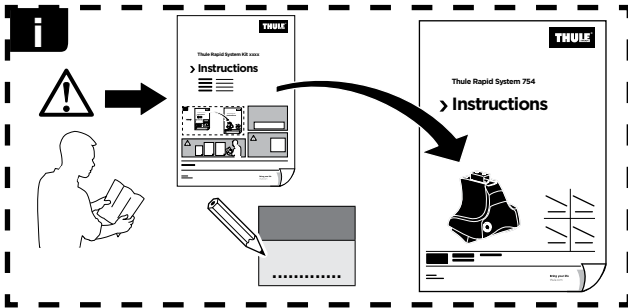

Thule Rapid System Kit 1609

> Instructions

PERODUA Alza, 5-dr MPV, 09-

ISO 11154-E

141609

C.20120920
519-1609-01

Bring your life
thule.com

120 x1

121 x1

162 x2

1109 x2

1110 x2

x1

x1

1

	X (scale)	X (mm)	X (inch)
PERODUA Alza, 5-dr MPV, 09-	37	1022	40 1/4

	Y (scale)	Y (mm)	Y (inch)
PERODUA Alza, 5-dr MPV, 09-	36	1012	39 3/4

2

PERODUA Alza, 5-dr MPV, 09-

3

	W (mm)	Z (mm)	W (inch)	Z (inch)
PERODUA Alza, 5-dr MPV, 09-	470	700	18 1/2	27 1/2