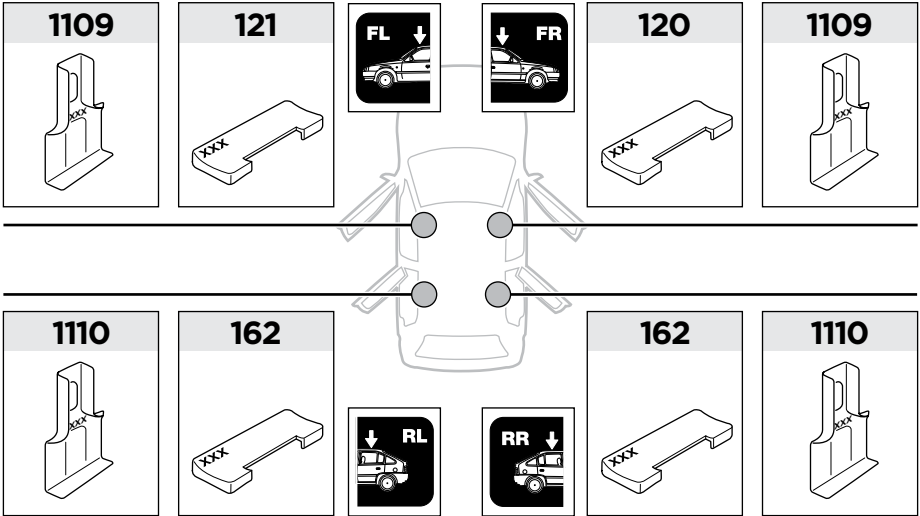

121 x1

162 x2

1109 x2

1110 x2

x1

x1

1

	X (scale)	X (mm)	X (inch)
PERODUA Alza, 5-dr MPV, 09-	37	1022	40 1/4

	Y (scale)	Y (mm)	Y (inch)
PERODUA Alza, 5-dr MPV, 09-	36	1012	39 3/4

2

PERODUA Alza, 5-dr MPV, 09-

3

	W (mm)	Z (mm)	W (inch)	Z (inch)
PERODUA Alza, 5-dr MPV, 09-	470	700	18 1/2	27 1/2