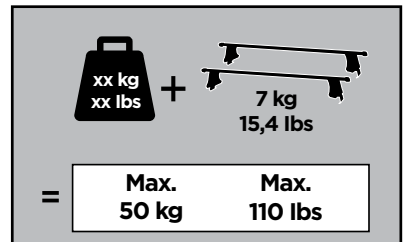

Thule Rapid System Kit 1609

> Instructions

PERODUA Alza, 5-dr MPV, 09-

ISO 11154-E

141609

C.20120920
519-1609-01

Bring your life
thule.com