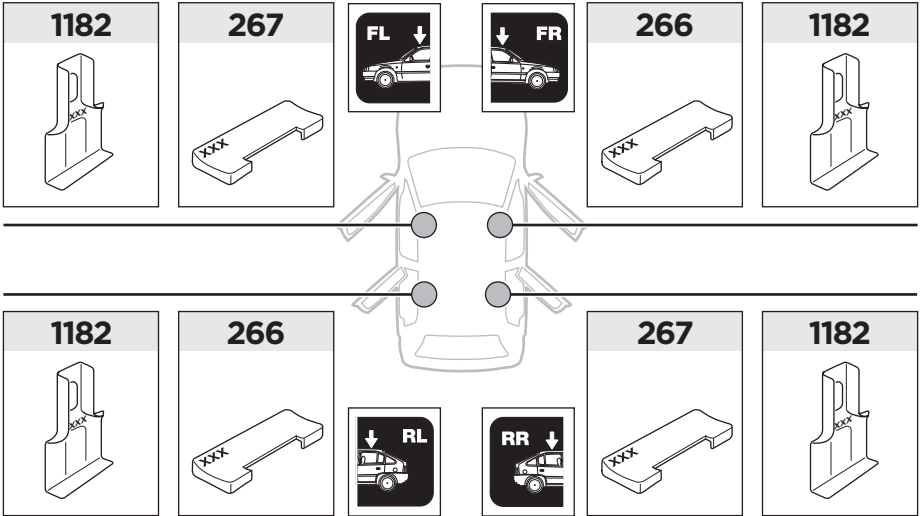

Thule Rapid System Kit 1604

> Instructions

CHRYSLER 300, 4-dr Sedan, 11-

LANCIA Thema, 4-dr Sedan, 11-

ISO 11154-E

141604

C.20141223
519-1604-04

Bring your life

thule.com

266 x2

267 x2

1182 x4

x1

x1

1

	X (scale)	X (mm)	X (inch)
CHRYSLER 300 , 4-dr Sedan, 11-	46	1111	43 ³ / ₄
LANCIA Thema , 4-dr Sedan, 11-	46	1111	43 ³ / ₄

	Y (scale)	Y (mm)	Y (inch)
CHRYSLER 300 , 4-dr Sedan, 11-	46,5	1116	40
LANCIA Thema , 4-dr Sedan, 11-	46,5	1116	40

2

CHRYSLER 300, 4-dr Sedan, 11-

LANCIA Thema, 4-dr Sedan, 11-

3

	W (mm)	Z (mm)	W (inch)	Z (inch)
CHRYSLER 300 , 4-dr Sedan, 11-	250	700	9 7/8	27 1/2
LANCIA Thema , 4-dr Sedan, 11-	250	700	9 7/8	27 1/2