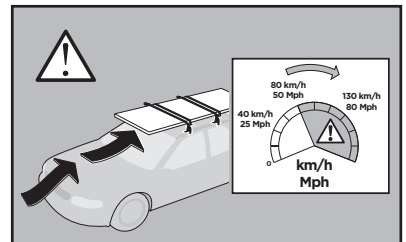

Thule Rapid System Kit 1604

> Instructions

CHRYSLER 300, 4-dr Sedan, 11-

LANCIA Thema, 4-dr Sedan, 11-

ISO 11154-E

141604

C.20141223
519-1604-04

Bring your life

thule.com

266 x2

267 x2

1182 x4

x1

x1

1

	X (scale)	X (mm)	X (inch)
CHRYSLER 300, 4-dr Sedan, 11-	46	1111	43 ³/₄
LANCIA Thema, 4-dr Sedan, 11-	46	1111	43 ³/₄