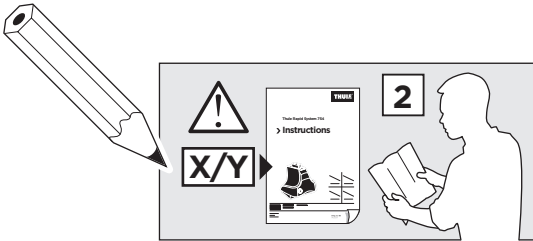

thule.com

266 x2

267 x2

1182 x4

x1

x1

1

	X (scale)	X (mm)	X (inch)
CHRYSLER 300 , 4-dr Sedan, 11-	46	1111	43 ³ / ₄
LANCIA Thema , 4-dr Sedan, 11-	46	1111	43 ³ / ₄

	Y (scale)	Y (mm)	Y (inch)
CHRYSLER 300 , 4-dr Sedan, 11-	46,5	1116	40
LANCIA Thema , 4-dr Sedan, 11-	46,5	1116	40

2

CHRYSLER 300, 4-dr Sedan, 11-

LANCIA Thema, 4-dr Sedan, 11-

3

	W (mm)	Z (mm)	W (inch)	Z (inch)
CHRYSLER 300 , 4-dr Sedan, 11-	250	700	9 7/8	27 1/2
LANCIA Thema , 4-dr Sedan, 11-	250	700	9 7/8	27 1/2