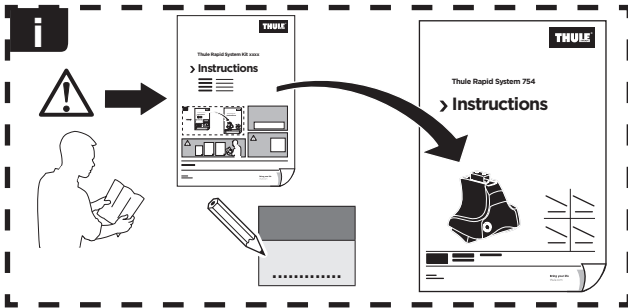

Thule Rapid System Kit 1604

> Instructions

CHRYSLER 300, 4-dr Sedan, 11-

LANCIA Thema, 4-dr Sedan, 11-

ISO 11154-E

141604

C.20141223
519-1604-04

Bring your life

thule.com

266 x2

267 x2

1182 x4

x1

x1

1

	X (scale)	X (mm)	X (inch)
CHRYSLER 300 , 4-dr Sedan, 11-	46	1111	43 ³ / ₄
LANCIA Thema , 4-dr Sedan, 11-	46	1111	43 ³ / ₄

	Y (scale)	Y (mm)	Y (inch)
CHRYSLER 300 , 4-dr Sedan, 11-	46,5	1116	40
LANCIA Thema , 4-dr Sedan, 11-	46,5	1116	40

2

CHRYSLER 300, 4-dr Sedan, 11-

LANCIA Thema, 4-dr Sedan, 11-

3

	W (mm)	Z (mm)	W (inch)	Z (inch)
CHRYSLER 300 , 4-dr Sedan, 11-	250	700	9 7/8	27 1/2
LANCIA Thema , 4-dr Sedan, 11-	250	700	9 7/8	27 1/2