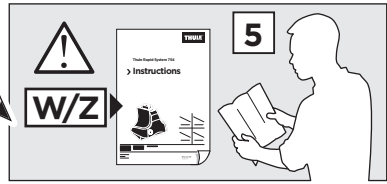

3

	W (mm)	Z (mm)	W (inch)	Z (inch)
CHRYSLER 300, 4-dr Sedan, 11-	250	700	9 7/8	27 1/2
LANCIA Thema, 4-dr Sedan, 11-	250	700	9 7/8	27 1/2