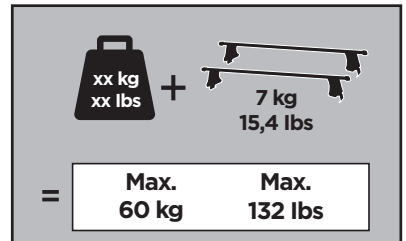

Thule Rapid System Kit 1604

> Instructions

CHRYSLER 300, 4-dr Sedan, 11-

LANCIA Thema, 4-dr Sedan, 11-

ISO 11154-E

141604

C.20141223
519-1604-04

Bring your life

thule.com

266 x2

267 x2

1182 x4

x1

x1

1

	X (scale)	X (mm)	X (inch)
CHRYSLER 300 , 4-dr Sedan, 11-	46	1111	43 ³ / ₄
LANCIA Thema , 4-dr Sedan, 11-	46	1111	43 ³ / ₄

	Y (scale)	Y (mm)	Y (inch)
CHRYSLER 300 , 4-dr Sedan, 11-	46,5	1116	40
LANCIA Thema , 4-dr Sedan, 11-	46,5	1116	40

2

CHRYSLER 300, 4-dr Sedan, 11-

LANCIA Thema, 4-dr Sedan, 11-

3

	W (mm)	Z (mm)	W (inch)	Z (inch)
CHRYSLER 300 , 4-dr Sedan, 11-	250	700	9 7/8	27 1/2
LANCIA Thema , 4-dr Sedan, 11-	250	700	9 7/8	27 1/2