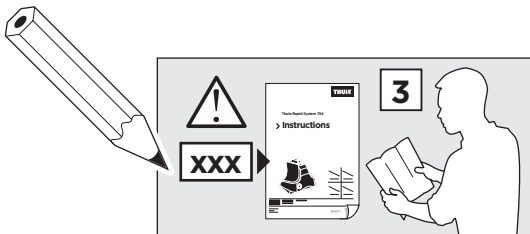

2

CHRYSLER 300, 4-dr Sedan, 11-

LANCIA Thema, 4-dr Sedan, 11-