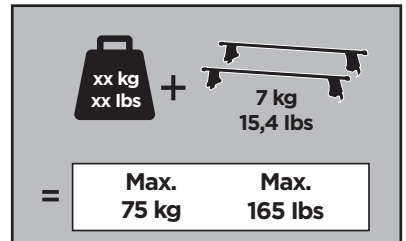

# > Instructions

**VOLVO V70**, 5-dr Estate, 07-16\*

\*Without railing

ISO 11154-E

15 x2

204 x1

206 x1

903 x2

1088 x1

1089 x1

x1

x1

1

	X (scale)	X (mm)	X (inch)
<b>VOLVO V70, 5-dr Estate, 07-16</b>	<b>44,5</b>	<b>1096</b>	<b>43 <sup>1</sup>/<sub>8</sub></b>

	Y (scale)	Y (mm)	Y (inch)
<b>VOLVO V70, 5-dr Estate, 07-16</b>	<b>38,5</b>	<b>1036</b>	<b>40 <sup>3</sup>/<sub>4</sub></b>

**2**

**VOLVO V70, 5-dr Estate, 07-16**

**3**

	W (mm)	Z (mm)	W (inch)	Z (inch)
<b>VOLVO V70, 5-dr Estate, 07-16</b>	<b>230</b>	<b>700</b>	<b>9</b>	<b>27 1/2</b>