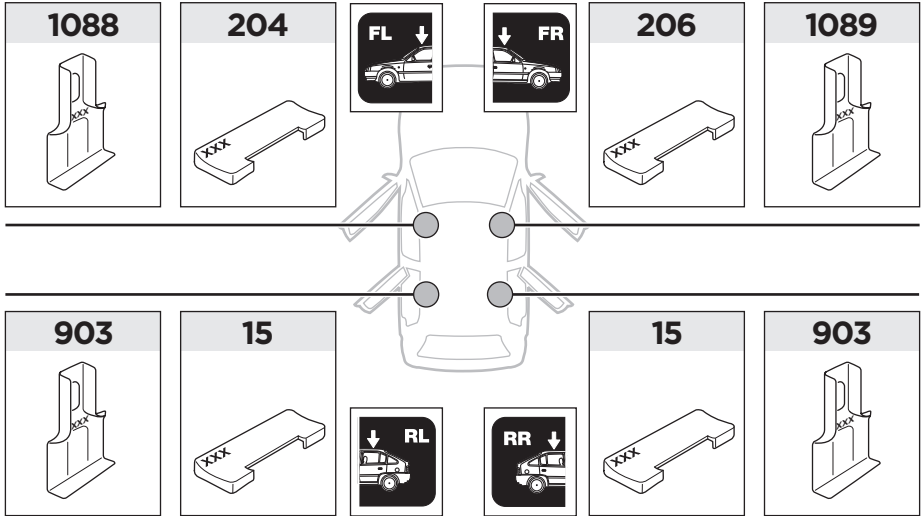

# > Instructions

**VOLVO V70**, 5-dr Estate, 07-16\*

\*Without railing

ISO 11154-E

15 x2

204 x1

206 x1

903 x2

1088 x1

1089 x1

x1

x1

1

	X (scale)	X (mm)	X (inch)
<b>VOLVO V70, 5-dr Estate, 07-16</b>	<b>44,5</b>	<b>1096</b>	<b>43 <sup>1</sup>/<sub>8</sub></b>

	Y (scale)	Y (mm)	Y (inch)
<b>VOLVO V70, 5-dr Estate, 07-16</b>	<b>38,5</b>	<b>1036</b>	<b>40 <sup>3</sup>/<sub>4</sub></b>

**2**

**VOLVO V70, 5-dr Estate, 07-16**

**3**

	W (mm)	Z (mm)	W (inch)	Z (inch)
<b>VOLVO V70, 5-dr Estate, 07-16</b>	<b>230</b>	<b>700</b>	<b>9</b>	<b>27 1/2</b>