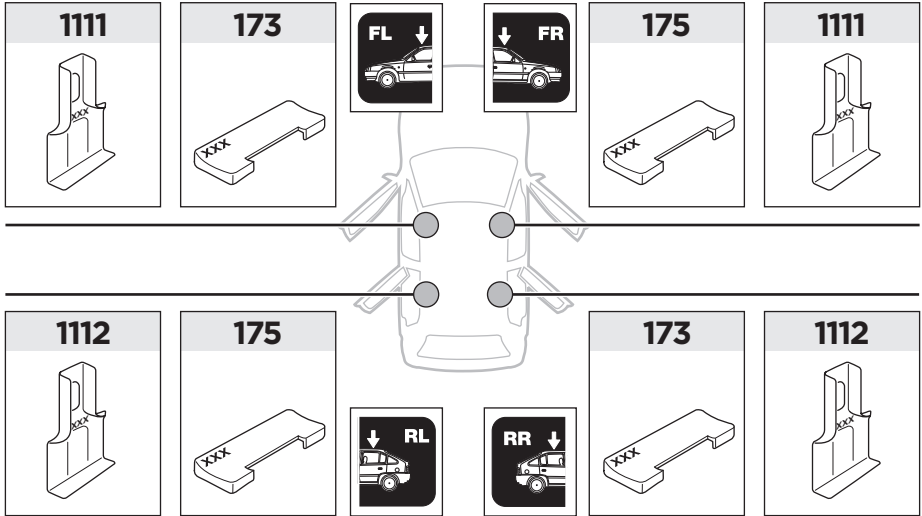

175 x2

1111 x2

1112 x2

x1

x1

1

	X (scale)	X (mm)	X (inch)
SAAB 9-5, 4-dr Sedan, 10-12	41,5	1066	42

	Y (scale)	Y (mm)	Y (inch)
SAAB 9-5, 4-dr Sedan, 10-12	40	1051	41 ³ / ₈

2

SAAB 9-5, 4-dr Sedan, 10-12

3

	W (mm)	Z (mm)	W (inch)	Z (inch)
SAAB 9-5, 4-dr Sedan, 10-12	225	770	8 ⁷/₈	30 ³/₈