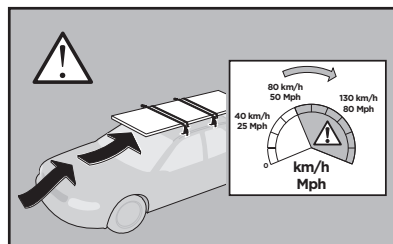

ISO 11154-E

141575

C.20160121
519-1575-02

Bring your life
thule.com