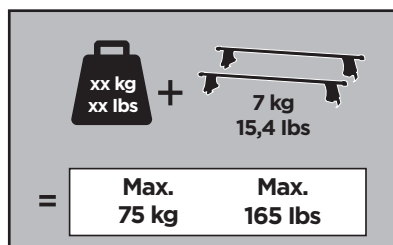

ISO 11154-E

141575

C.20160121
519-1575-02

Bring your life
thule.com