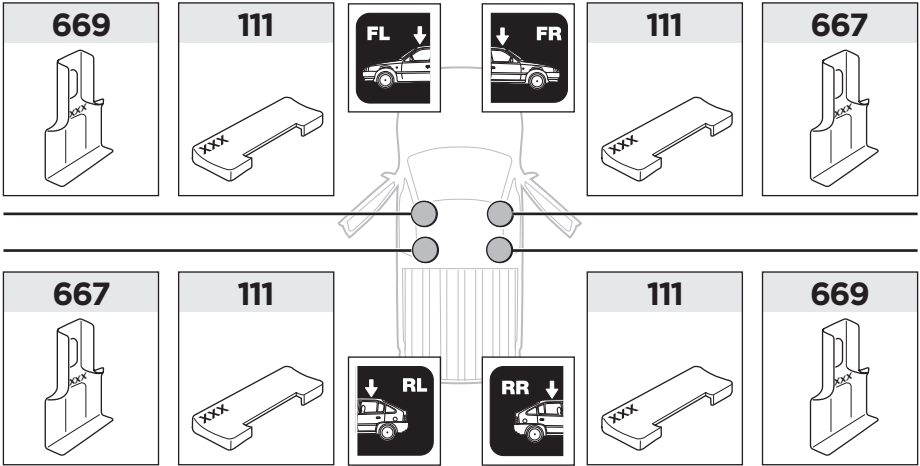

FORD F-150, 2-dr Standard Cab, 04-08