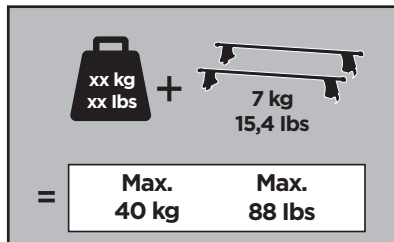

ISO 11154-E

141556

C.20130626
519-1556-02

Bring your life
thule.com