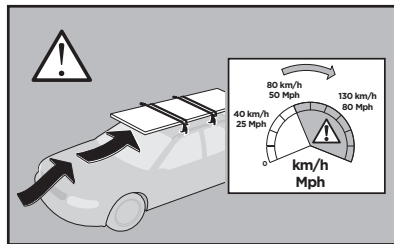

ISO 11154-E

141556

C.20130626
519-1556-02

Bring your life
thule.com