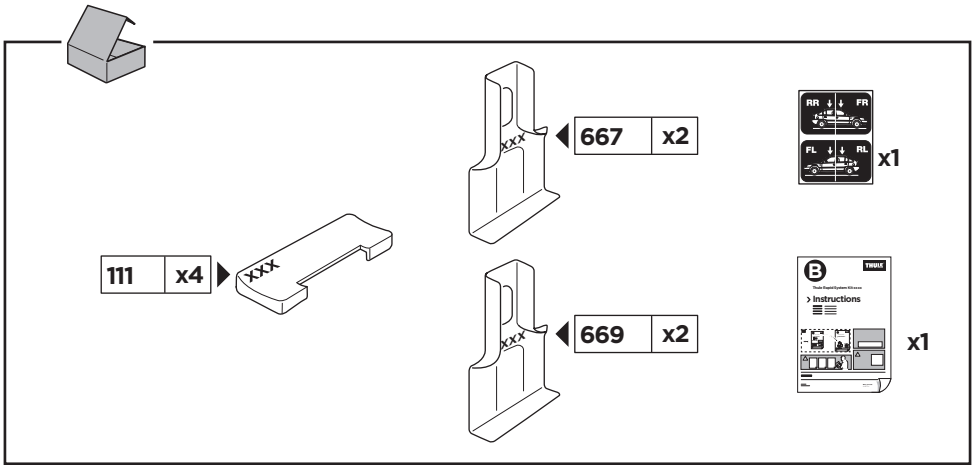

# > Instructions

**FORD F-150**, 2-dr Standard Cab, 04-08

**FORD F-150**, 4-dr Super Cab, 04-08

**FORD F-150**, 4-dr Crew Cab, 04-08

**LINCOLN Mark LT**, 4-dr Crew Cab, 04-06

ISO 11154-E

141556

C.20130626  
519-1556-02

# 1

	X (scale)	X (mm)	X (inch)
<b>FORD F-150, 2-dr Standard Cab, 04-08</b>	<b>61</b>	<b>1261</b>	<b>49 3/4</b>
<b>FORD F-150, 4-dr Super Cab, 04-08</b>	<b>61</b>	<b>1261</b>	<b>49 3/4</b>
<b>FORD F-150, 4-dr Crew Cab, 04-08</b>	<b>61</b>	<b>1261</b>	<b>49 3/4</b>
<b>LINCOLN Mark LT, 4-dr Crew Cab, 04-06</b>	<b>61</b>	<b>1261</b>	<b>49 3/4</b>