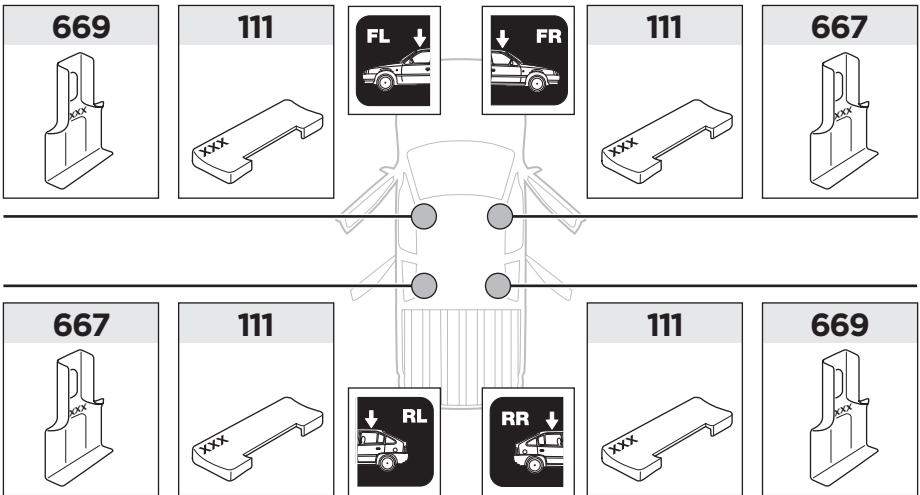

	Y (scale)	Y (mm)	Y (inch)
<b>FORD F-150, 2-dr Standard Cab, 04-08</b>	<b>60,5</b>	<b>1256</b>	<b>49 1/8</b>
<b>FORD F-150, 4-dr Super Cab, 04-08</b>	<b>59,5</b>	<b>1246</b>	<b>49</b>
<b>FORD F-150, 4-dr Crew Cab, 04-08</b>	<b>59,5</b>	<b>1246</b>	<b>49</b>
<b>LINCOLN Mark LT, 4-dr Crew Cab, 04-06</b>	<b>59,5</b>	<b>1246</b>	<b>49</b>

2

**FORD F-150, 2-dr Standard Cab, 04-08**

**FORD F-150, 4-dr Super Cab, 04-08**

**FORD F-150, 4-dr Crew Cab, 04-08**

**LINCOLN Mark LT, 4-dr Crew Cab, 04-06**

**3**

	W (mm)	Z (mm)	W (inch)	Z (inch)
<b>FORD F-150</b> , 2-dr Standard Cab, 04-08	<b>280</b>	<b>350</b>	<b>11</b>	<b>13 3/4</b>
<b>FORD F-150</b> , 4-dr Super Cab, 04-08	<b>280</b>	<b>700</b>	<b>11</b>	<b>27 1/2</b>
<b>FORD F-150</b> , 4-dr Crew Cab, 04-08	<b>280</b>	<b>700</b>	<b>11</b>	<b>27 1/2</b>
<b>LINCOLN Mark LT</b> , 4-dr Crew Cab, 04-06	<b>280</b>	<b>700</b>	<b>11</b>	<b>27 1/2</b>