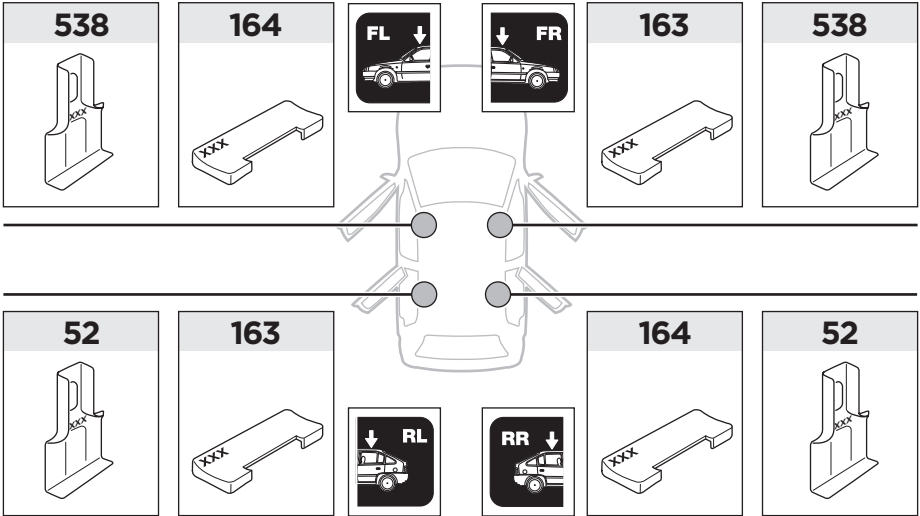

164 x2

52 x2

538 x2

x1

x1

1

	X (scale)	X (mm)	X (inch)
MAZDA 6, 4-dr Sedan, *06-	36,5	1016	40

	Y (scale)	Y (mm)	Y (inch)
MAZDA 6, 4-dr Sedan, *06-	35,5	1004	39 1/2

2

MAZDA 6, 4-dr Sedan, *06-

3

	W (mm)	Z (mm)	W (inch)	Z (inch)
MAZDA 6 , 4-dr Sedan, *06-	210	700	8 1/4	27 1/2