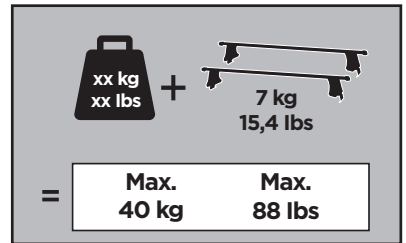

Thule Rapid System Kit 1553

> Instructions

MAZDA 6, 4-dr Sedan, *06-

*North America

ISO 11154-E

141553
C.20130305
519-1553-02

Bring your life
thule.com

163 x2

164 x2

52 x2

538 x2

x1

x1

1

	X (scale)	X (mm)	X (inch)
MAZDA 6, 4-dr Sedan, *06-	36,5	1016	40

	Y (scale)	Y (mm)	Y (inch)
MAZDA 6, 4-dr Sedan, *06-	35,5	1004	39 1/2

2

MAZDA 6, 4-dr Sedan, *06-

3

	W (mm)	Z (mm)	W (inch)	Z (inch)
MAZDA 6 , 4-dr Sedan, *06-	210	700	8 1/4	27 1/2