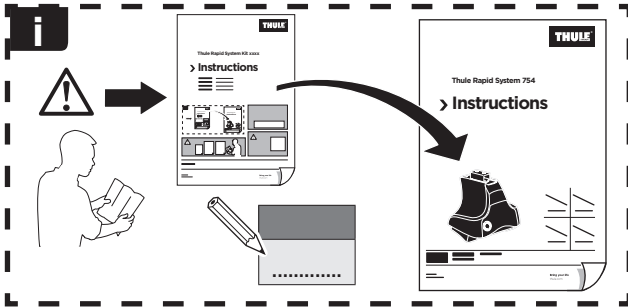

Thule Rapid System Kit 1553

> Instructions

MAZDA 6, 4-dr Sedan, *06-

*North America

ISO 11154-E

141553
C.20130305
519-1553-02

Bring your life
thule.com

163 x2

164 x2

52 x2

538 x2

x1

x1

1

	X (scale)	X (mm)	X (inch)
MAZDA 6, 4-dr Sedan, *06-	36,5	1016	40

	Y (scale)	Y (mm)	Y (inch)
MAZDA 6, 4-dr Sedan, *06-	35,5	1004	39 1/2