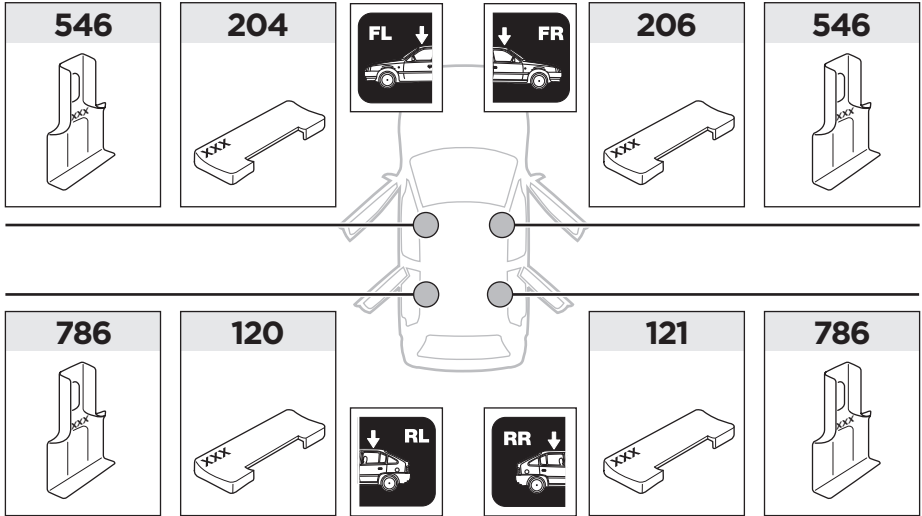

x1

1

	X (scale)	X (mm)	X (inch)
TOYOTA Corolla, 4-dr Sedan, *09-	33	980	38 1/2

	Y (scale)	Y (mm)	Y (inch)
TOYOTA Corolla, 4-dr Sedan, *09-	30,5	955	37 1/2

2

TOYOTA Corolla, 4-dr Sedan, *09--

3

	W (mm)	Z (mm)	W (inch)	Z (inch)
TOYOTA Corolla , 4-dr Sedan, *09-	255	686	10	27