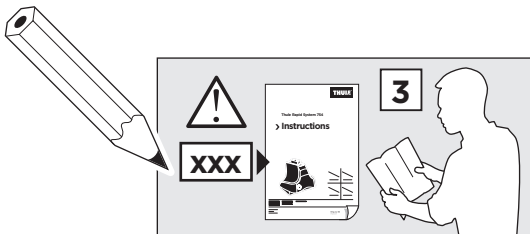

x1

1

	X (scale)	X (mm)	X (inch)
TOYOTA Corolla, 4-dr Sedan, *09-	33	980	38 1/2

	Y (scale)	Y (mm)	Y (inch)
TOYOTA Corolla, 4-dr Sedan, *09-	30,5	955	37 1/2

2

TOYOTA Corolla, 4-dr Sedan, *09--

3

	W (mm)	Z (mm)	W (inch)	Z (inch)
TOYOTA Corolla , 4-dr Sedan, *09-	255	686	10	27