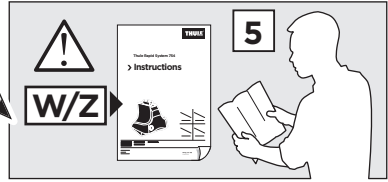

x1

1

	X (scale)	X (mm)	X (inch)
TOYOTA Corolla, 4-dr Sedan, *09-	33	980	38 1/2

	Y (scale)	Y (mm)	Y (inch)
TOYOTA Corolla, 4-dr Sedan, *09-	30,5	955	37 1/2

2

TOYOTA Corolla, 4-dr Sedan, *09--

3

	W (mm)	Z (mm)	W (inch)	Z (inch)
TOYOTA Corolla , 4-dr Sedan, *09-	255	686	10	27