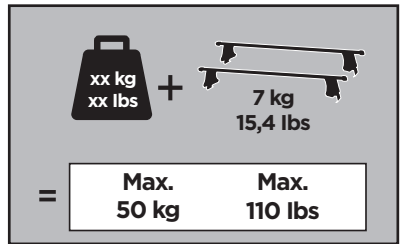

Thule Rapid System Kit 1515

> Instructions

TOYOTA Corolla, 4-dr Sedan, *09-

*North America

ISO 11154-E

141515

C.20130305
519-1515-02

Bring your life

thule.com