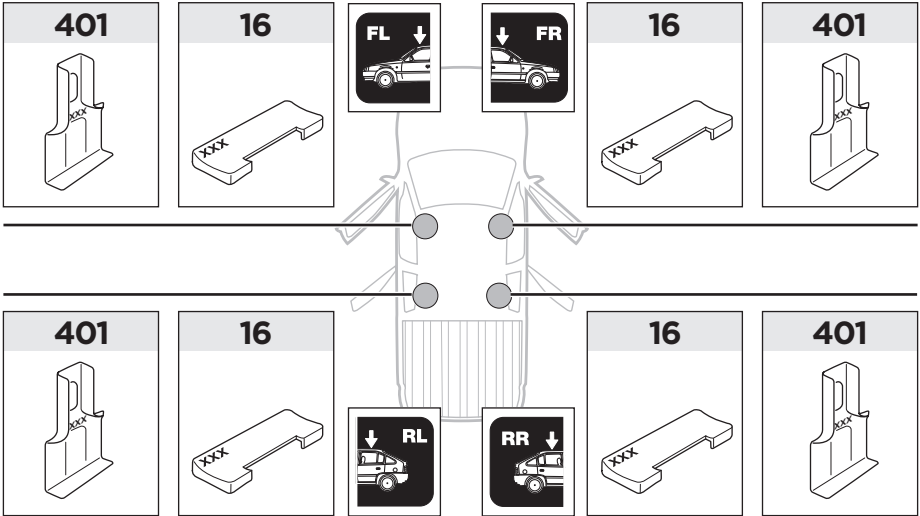

	Y (scale)	Y (mm)	Y (inch)
DODGE Dakota , 4-dr Club Cab, 05-08	32	971	38 1/4
DODGE Dakota , 4-dr Crew Cab, 09-11	32	971	38 1/4
DODGE Dakota , 4-dr Extended Cab, 09-11	32	971	38 1/4
DODGE Dakota , 4-dr Quad Cab, 00-04	32	971	38 1/4
DODGE Dakota , 4-dr Quad Cab, 05-08	32	971	38 1/4
MITSUBISHI Raider , 4-dr Club Cab, 06-10	32	971	38 1/4
MITSUBISHI Raider , 4-dr Quad Cab, 06-10	32	971	38 1/4

2

DODGE Dakota, 4-dr Club Cab, 05-08

DODGE Dakota, 4-dr Crew Cab, 09-11

DODGE Dakota, 4-dr Extended Cab, 09-11

DODGE Dakota, 4-dr Quad Cab, 00-04

DODGE Dakota, 4-dr Quad Cab, 05-08

MITSUBISHI Raider, 4-dr Club Cab, 06-10

MITSUBISHI Raider, 4-dr Quad Cab, 06-10

3

5

	W (mm)	Z (mm)	W (inch)	Z (inch)
DODGE Dakota , 4-dr Club Cab, 05-08	395	685	15 1/2	27
DODGE Dakota , 4-dr Crew Cab, 09-11	395	685	15 1/2	27
DODGE Dakota , 4-dr Extended Cab, 09-11	395	685	15 1/2	27
DODGE Dakota , 4-dr Quad Cab, 00-04	395	685	15 1/2	27
DODGE Dakota , 4-dr Quad Cab, 05-08	395	685	15 1/2	27
MITSUBISHI Raider , 4-dr Club Cab, 06-10	395	685	15 1/2	27
MITSUBISHI Raider , 4-dr Quad Cab, 06-10	395	685	15 1/2	27