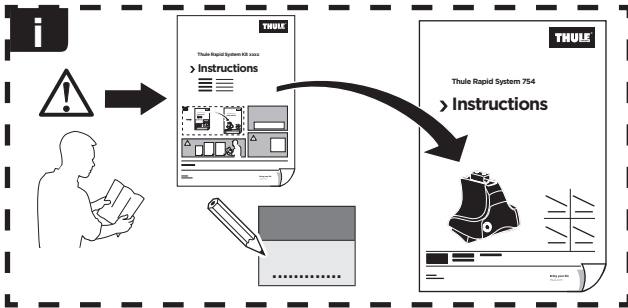

Thule Rapid System Kit 1507

> Instructions

MINI Clubman, 4-dr Hatchback, 08–

ISO 11154-E

141507

C.20130107
519-1507-02

Bring your life
thule.com

308 x4

1001 x4

x1

x1

x1

1

	X (scale)	X (mm)	X (inch)
MINI Clubman, 4-dr Hatchback, 08-	20,5	856	33 3/4

	Y (scale)	Y (mm)	Y (inch)
MINI Clubman, 4-dr Hatchback, 08-	19	841	33 1/8

2