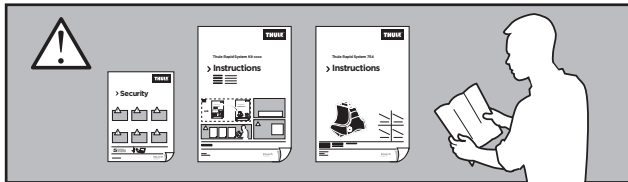

Thule Rapid System Kit 1507

> Instructions

MINI Clubman, 4-dr Hatchback, 08–

ISO 11154-E

141507

C.20130107
519-1507-02

Bring your life
thule.com