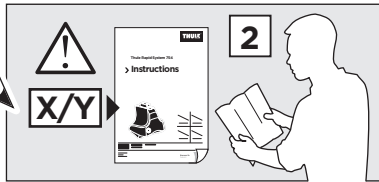

1001 x4

x1

x1

x1

1

	X (scale)	X (mm)	X (inch)
MINI Clubman, 4-dr Hatchback, 08-	20,5	856	33 3/4

	Y (scale)	Y (mm)	Y (inch)
MINI Clubman, 4-dr Hatchback, 08-	19	841	33 1/8

2

MINI Clubman, 4-dr Hatchback, 08-

3

	W (mm)	Z (mm)	W (inch)	Z (inch)
MINI Clubman, 4-dr Hatchback, 08-	300	750	11 3/4	29 1/2