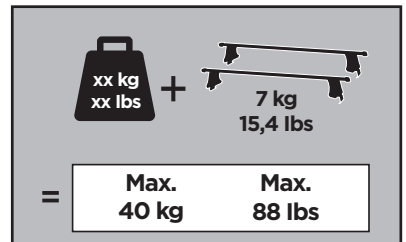

Thule Rapid System Kit 1507

> Instructions

MINI Clubman, 4-dr Hatchback, 08–

ISO 11154-E

141507

C.20130107
519-1507-02

Bring your life
thule.com