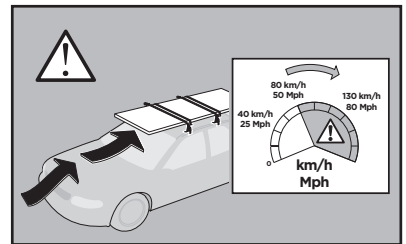

Thule Rapid System Kit 1507

> Instructions

MINI Clubman, 4-dr Hatchback, 08–

ISO 11154-E

141507

C.20130107
519-1507-02

Bring your life
thule.com