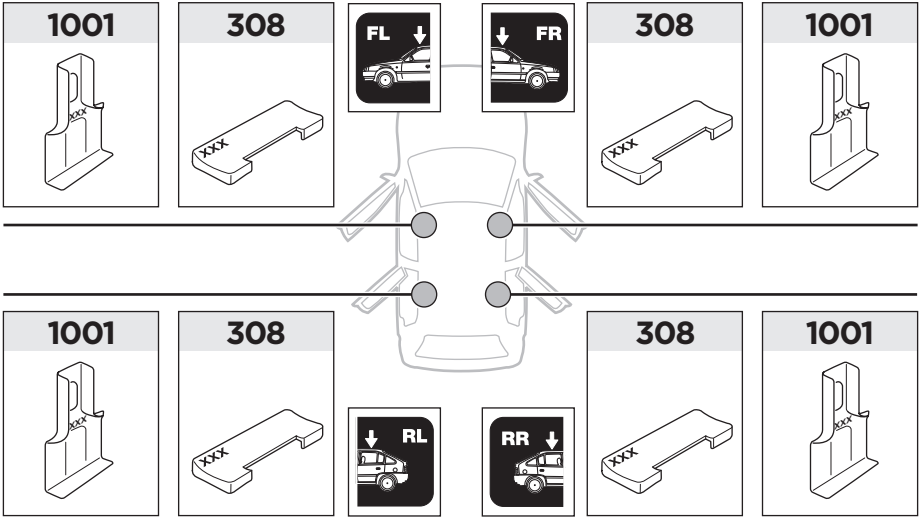

1001 x4

x1

x1

x1

1

	X (scale)	X (mm)	X (inch)
MINI Clubman, 4-dr Hatchback, 08-	20,5	856	33 3/4

	Y (scale)	Y (mm)	Y (inch)
MINI Clubman, 4-dr Hatchback, 08-	19	841	33 1/8

2

MINI Clubman, 4-dr Hatchback, 08-

3

	W (mm)	Z (mm)	W (inch)	Z (inch)
MINI Clubman, 4-dr Hatchback, 08-	300	750	11 3/4	29 1/2