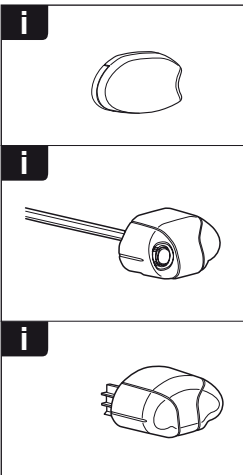

6

480R/754

480