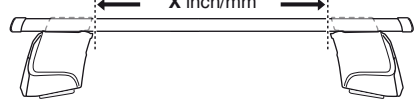

480R

480

**1**

X inch/mm

**2**

HONDA Airwave, 5-dr Hatchback, 05-

X inch	X mm
40 1/4"	1021 mm

**1**

Y inch/mm

**2**

HONDA Airwave, 5-dr Hatchback, 05-

Y inch	Y mm
38"	966 mm

410 mm

600 mm

16 1/8"

23 5/8"

GB/US Tighten alternately

D Die Schrauben abwechselnd anziehen

F Serrer alternativement chaque côté

NL Afwisselend aan de linker- en de rechterkant aandraaien