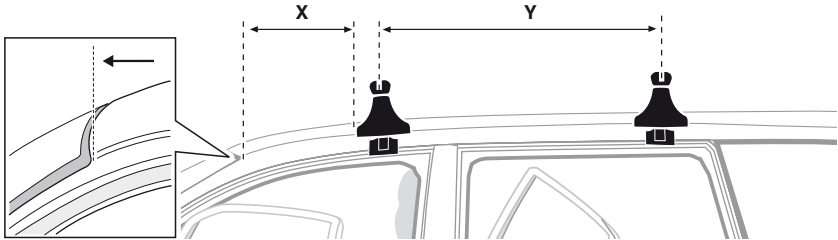

# 4

HONDA Airwave, 5-dr Hatchback, 05-

5

HONDA Airwave, 5-dr Hatchback, 05-

X mm

Y mm

X inch

Y inch

410 mm

600 mm

16 1/8"

23 5/8"

GB/US Tighten alternately

D Die Schrauben abwechselnd anziehen

F Serrer alternativement chaque côté

NL Afwisselend aan de linker- en de rechterkant aandraaien