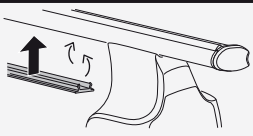

3

754

750

1

X

2

HONDA Airwave, 5-dr Hatchback, 05-

X
37

1

Y

2

HONDA Airwave, 5-dr Hatchback, 05-

Y
31,5

480R

480

1

X inch/mm

2

HONDA Airwave, 5-dr Hatchback, 05-

X inch	X mm
40 1/4"	1021 mm

1

Y inch/mm

2

HONDA Airwave, 5-dr Hatchback, 05-

Y inch	Y mm
38"	966 mm