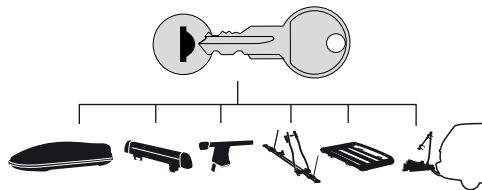

THULE
SWEDEN
**ONE
KEY
SYSTEM**

		(x4)
		(x6)
		(x8)
NA		(x10)
EUR		(x12)
ASIA		(x12)