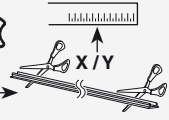

3

754

750

1

X

2

HONDA Airwave, 5-dr Hatchback, 05-

X
37

1

Y

2

HONDA Airwave, 5-dr Hatchback, 05-

Y
31,5

480R

480

1

X inch/mm

2

HONDA Airwave, 5-dr Hatchback, 05-

X inch	X mm
40 1/4"	1021 mm

1

Y inch/mm

2

HONDA Airwave, 5-dr Hatchback, 05-

Y inch	Y mm
38"	966 mm