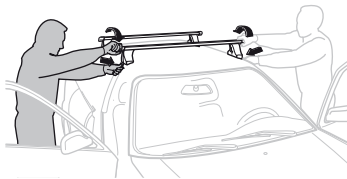

410 mm

600 mm

16 1/8"

23 5/8"

GB/US Tighten alternately

D Die Schrauben abwechselnd anziehen

F Serrer alternativement chaque côté

NL Afwisselend aan de linker- en de rechterkant aandraaien