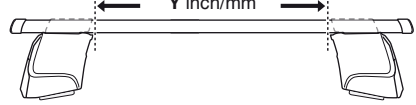

480R

480

**1**

X inch/mm

**2**

HONDA Airwave, 5-dr Hatchback, 05-

X inch	X mm
40 1/4"	1021 mm

**1**

Y inch/mm

**2**

HONDA Airwave, 5-dr Hatchback, 05-

Y inch	Y mm
38"	966 mm

410 mm

600 mm

16 1/8"

23 5/8"

GB/US Tighten alternately

D Die Schrauben abwechselnd anziehen

F Serrer alternativement chaque côté

NL Afwisselend aan de linker- en de rechterkant aandraaien