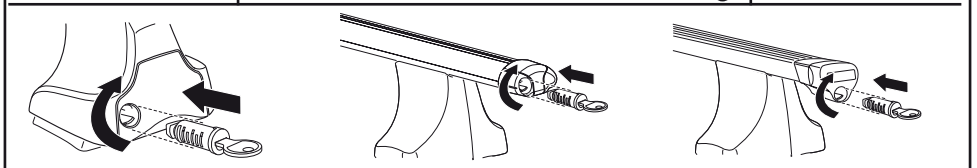

6

480R/754

480

THULE
SWEDEN
**ONE
KEY
SYSTEM**

- 544 (x4)
- 596 (x6)
- 588 (x8)
- NA 510 (x10)
- EUR 452 (x12)
- ASIA

WW ▶ Thule Sweden AB, Box 69, 330 33 Hillerstorp, SWEDEN
NA ▶ Thule Inc., 42 Silvermine Road, Seymour, Connecticut 06483, USA