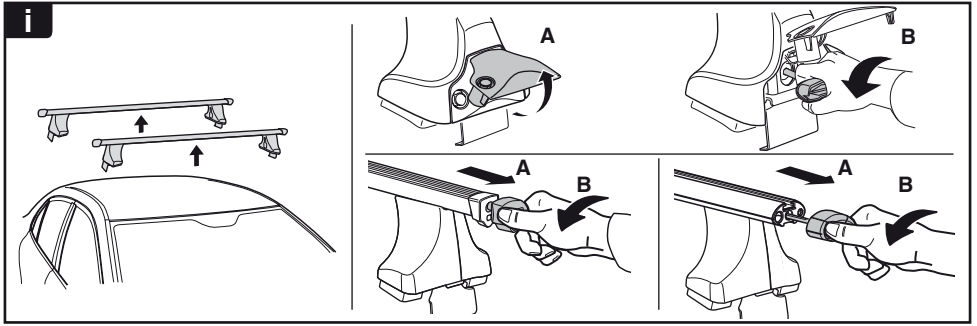

6

480R/754

480

THULE
SWEDEN
**ONE
KEY
SYSTEM**

- 544 (x4)
- 596 (x6)
- 588 (x8)
- NA 510 (x10)
- EUR 452 (x12)
- ASIA

WW ▶ Thule Sweden AB, Box 69, 330 33 Hillerstorp, SWEDEN
NA ▶ Thule Inc., 42 Silvermine Road, Seymour, Connecticut 06483, USA