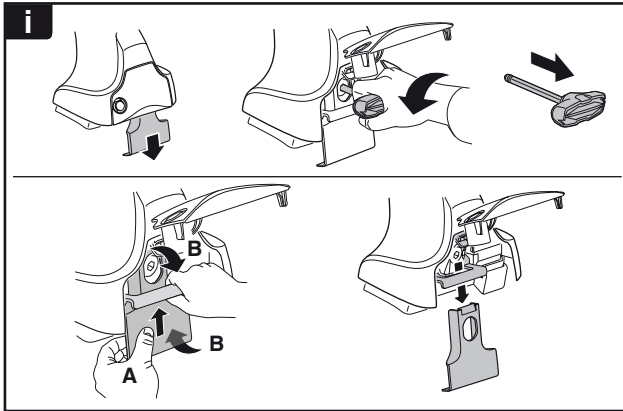

6

480R/754

480

THULE
SWEDEN
**ONE
KEY
SYSTEM**

- 544 (x4)
- 596 (x6)
- 588 (x8)
- NA 510 (x10)
- EUR 452 (x12)
- ASIA

WW ▶ Thule Sweden AB, Box 69, 330 33 Hillerstorp, SWEDEN
NA ▶ Thule Inc., 42 Silvermine Road, Seymour, Connecticut 06483, USA