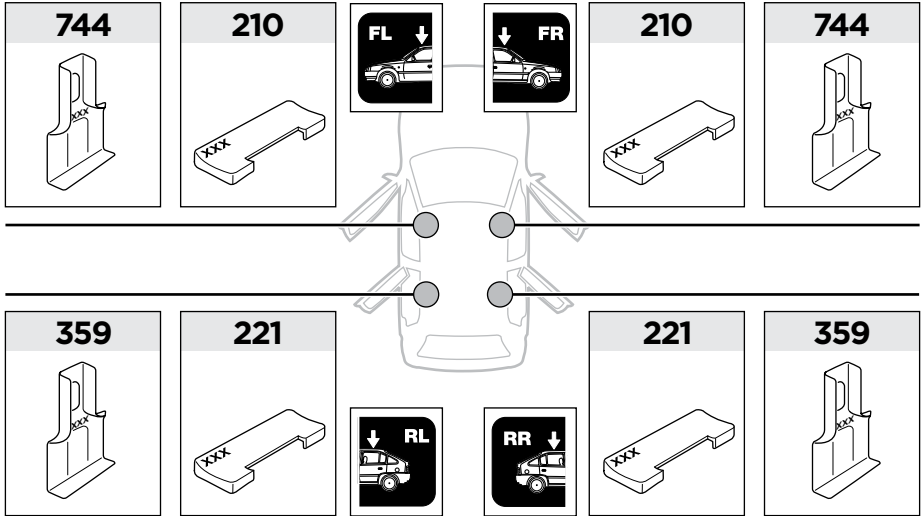

359 x2

744 x2

x1

x1

1

	X (scale)	X (mm)	X (inch)
NISSAN Grand Livina, 5-dr MPV, 07-	36	1011	39 <sup>3</sup> / <sub>4</sub>

	Y (scale)	Y (mm)	Y (inch)
NISSAN Grand Livina, 5-dr MPV, 07-	29	941	37

2

NISSAN Grand Livina, 5-dr MPV, 07-

**3**

	W (mm)	Z (mm)	W (inch)	Z (inch)
<b>NISSAN Grand Livina</b> , 5-dr MPV, 07-	<b>400</b>	<b>750</b>	<b>15 <sup>3</sup>/<sub>4</sub></b>	<b>29 <sup>1</sup>/<sub>2</sub></b>