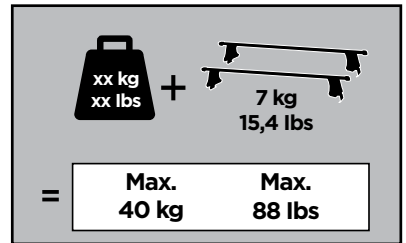

Thule Rapid System Kit 1474

> Instructions

NISSAN Grand Livina, 5-dr MPV, 07-

ISO 11154-E

141474

C.20120920
519-1474-01

Bring your life
thule.com