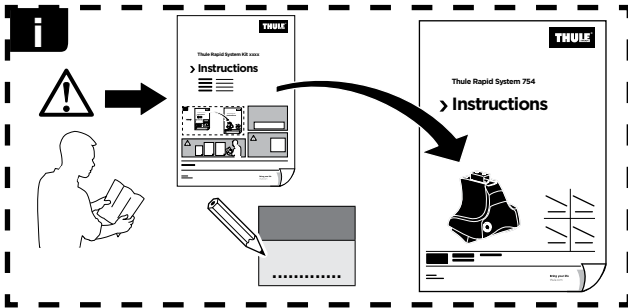

# > Instructions

NISSAN Grand Livina, 5-dr MPV, 07-

ISO 11154-E

141474

C.20120920  
519-1474-01

Bring your life  
thule.com

210 x2

221 x2