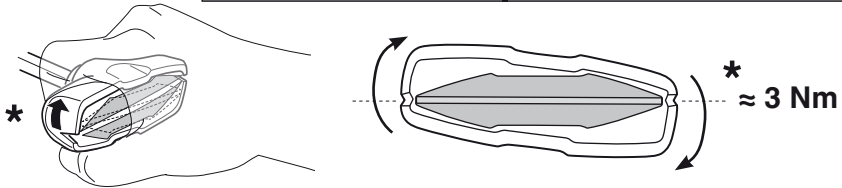

한국어 번갈아 가며 조이십시오.

日本語 交互に締め付けてください。

ไทย ชันโนแบบสลับ

6

480R/754

480

THULE
SWEDEN
**ONE
KEY
SYSTEM**

- 544 (x4)
- 596 (x6)
- 588 (x8)
- NA 510 (x10)
- EUR 452 (x12)
- ASIA