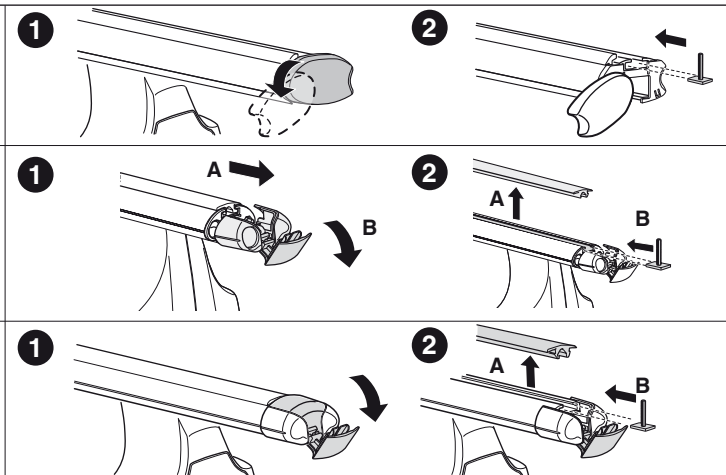

한국어 번갈아 가며 조이십시오.

日本語 交互に締め付けてください。

ไทย ชันโนแบบสลับ

6

480R/754

480

THULE
SWEDEN
**ONE
KEY
SYSTEM**

- 544 (x4)
- 596 (x6)
- 588 (x8)
- NA 510 (x10)
- EUR 452 (x12)
- ASIA