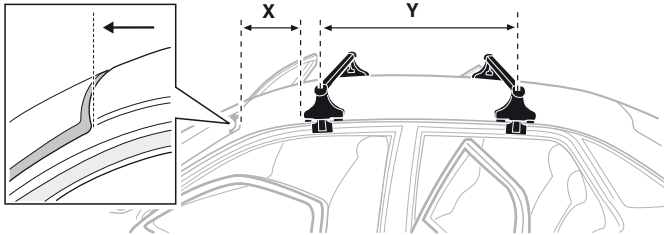

2

DAIHATSU Cuore (MK.II.), 5-dr Hatchback, 07-

Y inch	Y mm
36 1/2"	926 mm

4

DAIHATSU Cuore (MK.II.), 5-dr Hatchback, 07-

5

	X mm	Y mm	X inch	Y inch
DAIHATSU Cuore (MK.II.), 5-dr Hatchback, 07-	400 mm	750 mm	15 3/4"	29 1/2"

GB/US Tighten alternately

D Die Schrauben abwechselnd anziehen

F Serrer alternativement chaque côté

NL Afwisselend aan de linker- en de rechterkant aandraaien

I Alternare il serraggio delle viti

E Apertar alternativamente