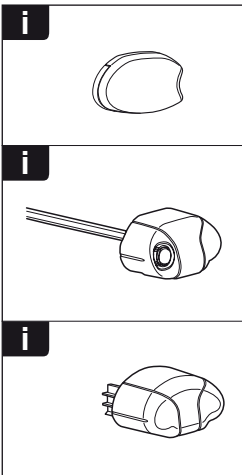

한국어 번갈아 가며 조이십시오.

日本語 交互に締め付けてください。

ไทย ชันโนแบบสลับ

6

480R/754

480

THULE
SWEDEN
**ONE
KEY
SYSTEM**

- 544 (x4)
- 596 (x6)
- 588 (x8)
- NA 510 (x10)
- EUR 452 (x12)
- ASIA