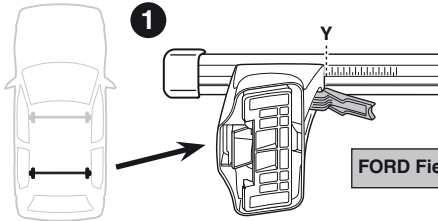

FORD Fiesta, 5-dr Hatchback, 04-07 (BRA)	Y
	31

FORD Fiesta, 5-dr Hatchback, 04-07 (BRA)	X inch	X mm
	37 7/8"	961 mm

FORD Fiesta, 5-dr Hatchback, 04-07 (BRA)	Y inch	Y mm
	37 7/8"	961 mm

4

FORD Fiesta, 5-dr Hatchback, 04-07 (BRA)

5

	X mm	Y mm	X inch	Y inch
FORD Fiesta, 5-dr Hatchback, 04-07 (BRA)	350 mm	700 mm	13 3/4"	27 1/2"

GB/US Tighten alternately

D Die Schrauben abwechselnd anziehen

F Serrer alternativement chaque côté

NL Afwisselend aan de linker- en de rechterkant aandraaien