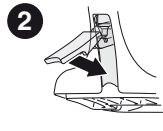

FORD Fiesta, 5-dr Hatchback, 04-07 (BRA)	Y
	31

FORD Fiesta, 5-dr Hatchback, 04-07 (BRA)	X inch	X mm
	37 7/8"	961 mm

FORD Fiesta, 5-dr Hatchback, 04-07 (BRA)	Y inch	Y mm
	37 7/8"	961 mm

4

FORD Fiesta, 5-dr Hatchback, 04-07 (BRA)