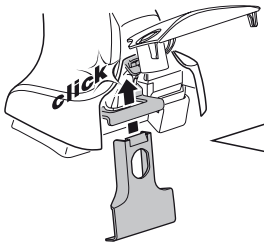

FORD Fiesta, 5-dr Hatchback, 04-07 (BRA)	Y
	31

FORD Fiesta, 5-dr Hatchback, 04-07 (BRA)	X inch	X mm
	37 7/8"	961 mm

FORD Fiesta, 5-dr Hatchback, 04-07 (BRA)	Y inch	Y mm
	37 7/8"	961 mm

4

FORD Fiesta, 5-dr Hatchback, 04-07 (BRA)