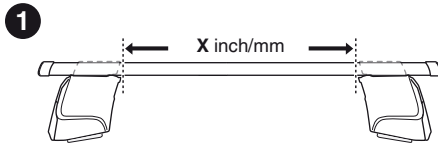

FORD Fiesta, 5-dr Hatchback, 04-07 (BRA)	Y
	31

FORD Fiesta, 5-dr Hatchback, 04-07 (BRA)	X inch	X mm
	37 7/8"	961 mm

FORD Fiesta, 5-dr Hatchback, 04-07 (BRA)	Y inch	Y mm
	37 7/8"	961 mm

4

FORD Fiesta, 5-dr Hatchback, 04-07 (BRA)

5

	X mm	Y mm	X inch	Y inch
FORD Fiesta, 5-dr Hatchback, 04-07 (BRA)	350 mm	700 mm	13 3/4"	27 1/2"

GB/US Tighten alternately

D Die Schrauben abwechselnd anziehen

F Serrer alternativement chaque côté

NL Afwisselend aan de linker- en de rechterkant aandraaien