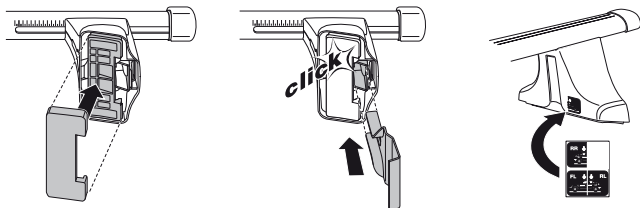

FORD Fiesta, 5-dr Hatchback, 04-07 (BRA)	Y
	31

FORD Fiesta, 5-dr Hatchback, 04-07 (BRA)	X inch	X mm
	37 7/8"	961 mm

FORD Fiesta, 5-dr Hatchback, 04-07 (BRA)	Y inch	Y mm
	37 7/8"	961 mm

4

FORD Fiesta, 5-dr Hatchback, 04-07 (BRA)

5

	X mm	Y mm	X inch	Y inch
FORD Fiesta, 5-dr Hatchback, 04-07 (BRA)	350 mm	700 mm	13 3/4"	27 1/2"

GB/US Tighten alternately

D Die Schrauben abwechselnd anziehen

F Serrer alternativement chaque côté

NL Afwisselend aan de linker- en de rechterkant aandraaien