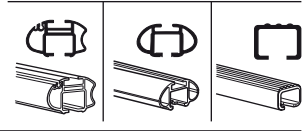

Kit 1453

FORD Fiesta, 5-dr Hatchback, 04-07 (BRA)

480R
754