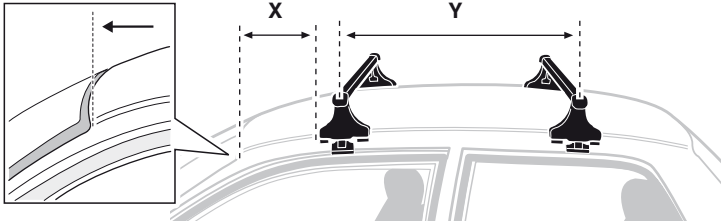

FORD Fiesta, 5-dr Hatchback, 04-07 (BRA)	Y
	31

FORD Fiesta, 5-dr Hatchback, 04-07 (BRA)	X inch	X mm
	37 7/8"	961 mm

FORD Fiesta, 5-dr Hatchback, 04-07 (BRA)	Y inch	Y mm
	37 7/8"	961 mm

4

FORD Fiesta, 5-dr Hatchback, 04-07 (BRA)

5

	X mm	Y mm	X inch	Y inch
FORD Fiesta, 5-dr Hatchback, 04-07 (BRA)	350 mm	700 mm	13 3/4"	27 1/2"

GB/US Tighten alternately

D Die Schrauben abwechselnd anziehen

F Serrer alternativement chaque côté

NL Afwisselend aan de linker- en de rechterkant aandraaien