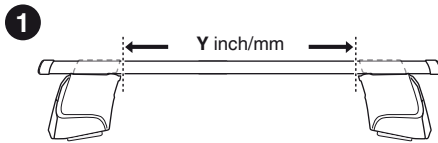

FORD Fiesta, 5-dr Hatchback, 04-07 (BRA)	Y
	31

FORD Fiesta, 5-dr Hatchback, 04-07 (BRA)	X inch	X mm
	37 7/8"	961 mm

FORD Fiesta, 5-dr Hatchback, 04-07 (BRA)	Y inch	Y mm
	37 7/8"	961 mm

4

FORD Fiesta, 5-dr Hatchback, 04-07 (BRA)

5

	X mm	Y mm	X inch	Y inch
FORD Fiesta, 5-dr Hatchback, 04-07 (BRA)	350 mm	700 mm	13 3/4"	27 1/2"

GB/US Tighten alternately

D Die Schrauben abwechselnd anziehen

F Serrer alternativement chaque côté

NL Afwisselend aan de linker- en de rechterkant aandraaien