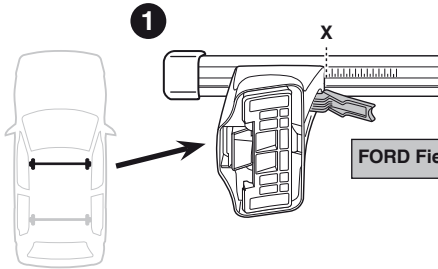

FORD Fiesta, 5-dr Hatchback, 04-07 (BRA)	X
	31