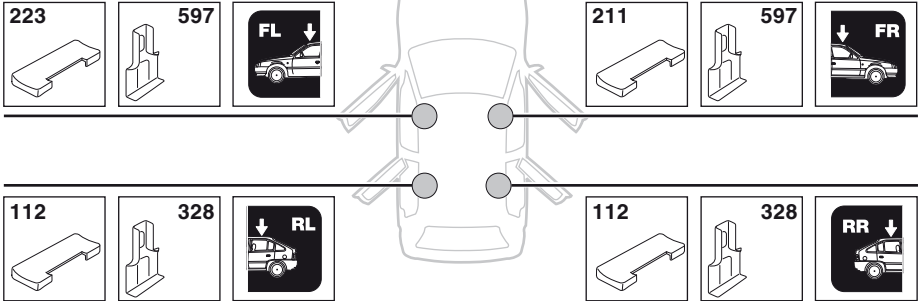

FORD Fiesta, 5-dr Hatchback, 04-07 (BRA)	Y
	31

FORD Fiesta, 5-dr Hatchback, 04-07 (BRA)	X inch	X mm
	37 7/8"	961 mm

FORD Fiesta, 5-dr Hatchback, 04-07 (BRA)	Y inch	Y mm
	37 7/8"	961 mm

4

FORD Fiesta, 5-dr Hatchback, 04-07 (BRA)

5

	X mm	Y mm	X inch	Y inch
FORD Fiesta, 5-dr Hatchback, 04-07 (BRA)	350 mm	700 mm	13 3/4"	27 1/2"

GB/US Tighten alternately

D Die Schrauben abwechselnd anziehen

F Serrer alternativement chaque côté

NL Afwisselend aan de linker- en de rechterkant aandraaien