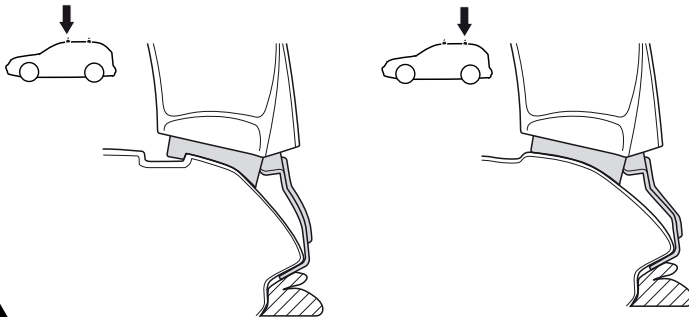

5

	X mm	Y mm	X inch	Y inch
FORD Fiesta, 5-dr Hatchback, 04-07 (BRA)	350 mm	700 mm	13 3/4"	27 1/2"

GB/US Tighten alternately

D Die Schrauben abwechselnd anziehen

F Serrer alternativement chaque côté

NL Afwisselend aan de linker- en de rechterkant aandraaien