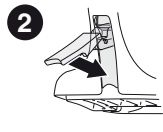

FORD Fiesta, 5-dr Hatchback, 04-07 (BRA)	Y
	31

FORD Fiesta, 5-dr Hatchback, 04-07 (BRA)	X inch	X mm
	37 7/8"	961 mm

FORD Fiesta, 5-dr Hatchback, 04-07 (BRA)	Y inch	Y mm
	37 7/8"	961 mm

4

FORD Fiesta, 5-dr Hatchback, 04-07 (BRA)