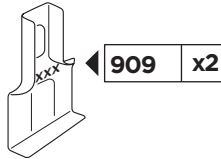

x1

x1

1

	X (scale)	X (mm)	X (inch)
SKODA Fabia (Mk.II.), 5-dr Hatchback, 07-	33,5	986	38 ⁷/₈