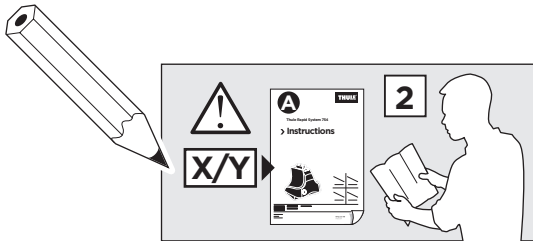

x1

1

	X (scale)	X (mm)	X (inch)
SKODA Fabia (Mk.II.), 5-dr Hatchback, 07-	33,5	986	38 ⁷ / ₈

	Y (scale)	Y (mm)	Y (inch)
SKODA Fabia (Mk.II.), 5-dr Hatchback, 07-	29	941	37

2

SKODA Fabia (Mk.II.), 5-dr Hatchback, 07-