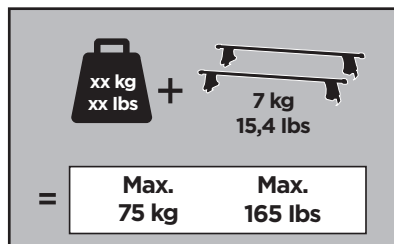

ISO 11154-E

141452

C.20130626
519-1452-01

Bring your life
thule.com