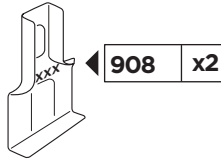

x1

x1

1

	X (scale)	X (mm)	X (inch)
SKODA Fabia (Mk.II.), 5-dr Hatchback, 07-	33,5	986	38 ⁷/₈