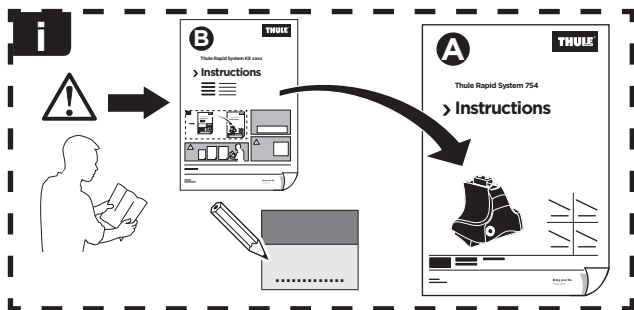

ISO 11154-E

141452

C.20130626
519-1452-01

Bring your life
thule.com