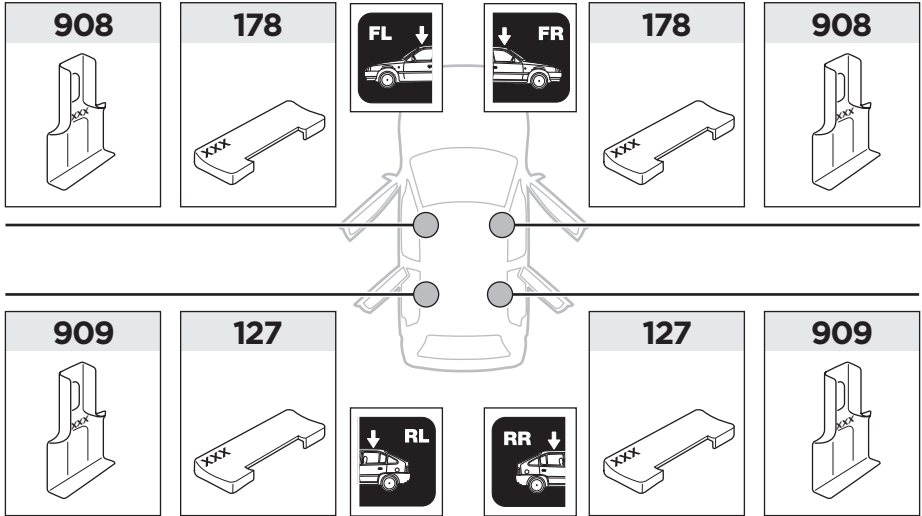

x1

1

	X (scale)	X (mm)	X (inch)
SKODA Fabia (Mk.II.), 5-dr Hatchback, 07-	33,5	986	38 ⁷ / ₈

	Y (scale)	Y (mm)	Y (inch)
SKODA Fabia (Mk.II.), 5-dr Hatchback, 07-	29	941	37

2

SKODA Fabia (Mk.II.), 5-dr Hatchback, 07-

3

	W (mm)	Z (mm)	W (inch)	Z (inch)
SKODA Fabia (Mk.II.), 5-dr Hatchback, 07-	380	810	15	31 ⁷/₈