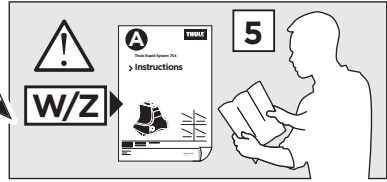

3

	W (mm)	Z (mm)	W (inch)	Z (inch)
SKODA Fabia (Mk.II.), 5-dr Hatchback, 07-	380	810	15	31 ⁷/₈