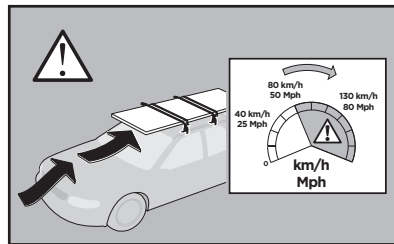

ISO 11154-E

141452

C.20130626
519-1452-01

Bring your life
thule.com