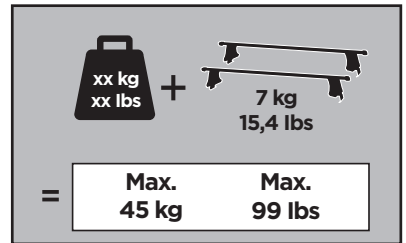

Thule Rapid System Kit 1402

> Instructions

SUZUKI Escudo, 5-dr SUV, 05-*

SUZUKI Grand Vitara, 5-dr SUV, 05-*

* Without railing

ISO 11154-E

141402

C.20120925
519-1402-02

Bring your life

thule.com

225 x4

761 x2

762 x2

x1

x1

1

	X (scale)	X (mm)	X (inch)
SUZUKI Escudo , 5-dr SUV, 05-	42,5	1076	42 ³ / ₈
SUZUKI Grand Vitara , 5-dr SUV, 05-	42,5	1076	42 ³ / ₈

	Y (scale)	Y (mm)	Y (inch)
SUZUKI Escudo , 5-dr SUV, 05-	38,5	1036	40 ³ / ₄
SUZUKI Grand Vitara , 5-dr SUV, 05-	38,5	1036	40 ³ / ₄

2

SUZUKI Escudo, 5-dr SUV, 05-
SUZUKI Grand Vitara, 5-dr SUV, 05-

3

	W (mm)	Z (mm)	W (inch)	Z (inch)
SUZUKI Escudo , 5-dr SUV, 05-	265	715	10 ³/₈	28 ¹/₈
SUZUKI Grand Vitara , 5-dr SUV, 05-	265	715	10 ³/₈	28 ¹/₈