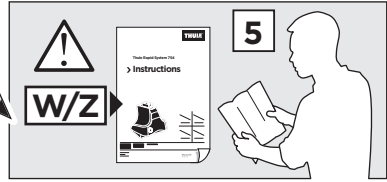

3

	W (mm)	Z (mm)	W (inch)	Z (inch)
SUZUKI Escudo, 5-dr SUV, 05-	265	715	10 ³/₈	28 ¹/₈
SUZUKI Grand Vitara, 5-dr SUV, 05-	265	715	10 ³/₈	28 ¹/₈