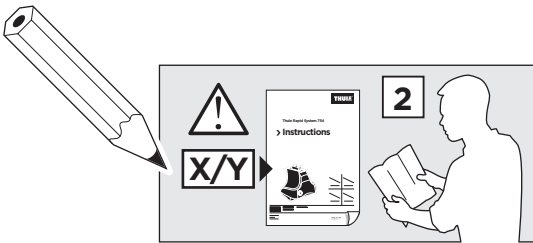

	X (scale)	X (mm)	X (inch)
SUZUKI Escudo , 5-dr SUV, 05-	42,5	1076	42 ³ / ₈
SUZUKI Grand Vitara , 5-dr SUV, 05-	42,5	1076	42 ³ / ₈

	Y (scale)	Y (mm)	Y (inch)
SUZUKI Escudo , 5-dr SUV, 05-	38,5	1036	40 ³ / ₄
SUZUKI Grand Vitara , 5-dr SUV, 05-	38,5	1036	40 ³ / ₄