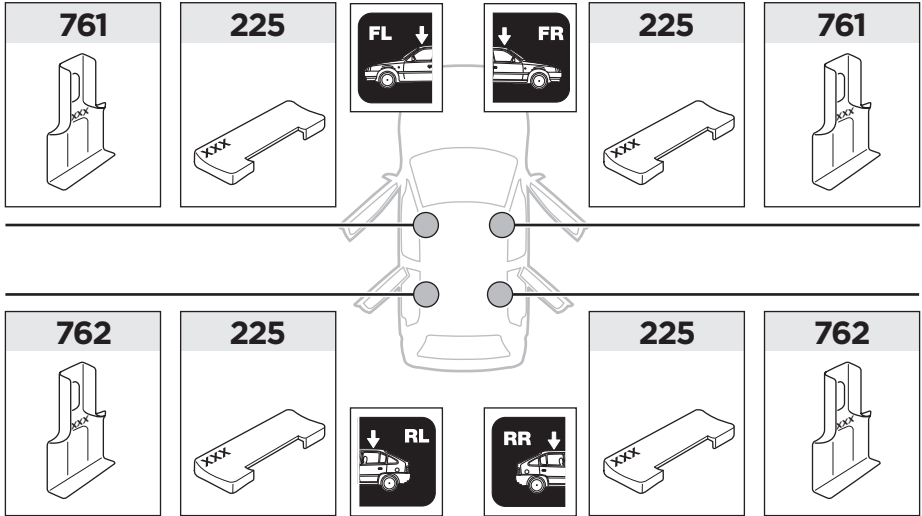

Thule Rapid System Kit 1402

> Instructions

SUZUKI Escudo, 5-dr SUV, 05-*

SUZUKI Grand Vitara, 5-dr SUV, 05-*

* Without railing

ISO 11154-E

141402

C.20120925
519-1402-02

Bring your life

thule.com

225 x4

761 x2

762 x2

x1

x1

1

	X (scale)	X (mm)	X (inch)
SUZUKI Escudo , 5-dr SUV, 05-	42,5	1076	42 ³ / ₈
SUZUKI Grand Vitara , 5-dr SUV, 05-	42,5	1076	42 ³ / ₈

	Y (scale)	Y (mm)	Y (inch)
SUZUKI Escudo , 5-dr SUV, 05-	38,5	1036	40 ³ / ₄
SUZUKI Grand Vitara , 5-dr SUV, 05-	38,5	1036	40 ³ / ₄

2

SUZUKI Escudo, 5-dr SUV, 05-
SUZUKI Grand Vitara, 5-dr SUV, 05-

3

	W (mm)	Z (mm)	W (inch)	Z (inch)
SUZUKI Escudo , 5-dr SUV, 05-	265	715	10 ³/₈	28 ¹/₈
SUZUKI Grand Vitara , 5-dr SUV, 05-	265	715	10 ³/₈	28 ¹/₈