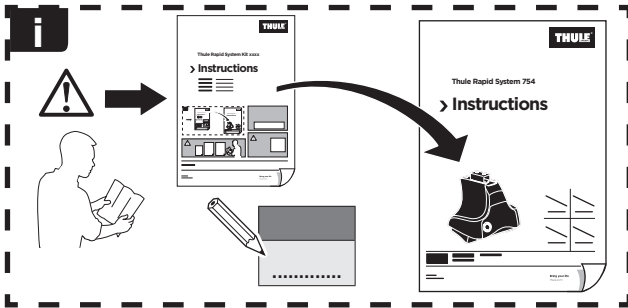

Thule Rapid System Kit 1402

> Instructions

SUZUKI Escudo, 5-dr SUV, 05-*

SUZUKI Grand Vitara, 5-dr SUV, 05-*

* Without railing

ISO 11154-E

141402

C.20120925
519-1402-02

	X (scale)	X (mm)	X (inch)
SUZUKI Escudo , 5-dr SUV, 05-	42,5	1076	42 ³ / ₈
SUZUKI Grand Vitara , 5-dr SUV, 05-	42,5	1076	42 ³ / ₈

	Y (scale)	Y (mm)	Y (inch)
SUZUKI Escudo , 5-dr SUV, 05-	38,5	1036	40 ³ / ₄
SUZUKI Grand Vitara , 5-dr SUV, 05-	38,5	1036	40 ³ / ₄