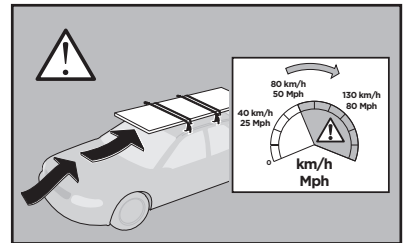

Thule Rapid System Kit 1402

> Instructions

SUZUKI Escudo, 5-dr SUV, 05-*

SUZUKI Grand Vitara, 5-dr SUV, 05-*

* Without railing

ISO 11154-E

141402

C.20120925
519-1402-02

	X (scale)	X (mm)	X (inch)
SUZUKI Escudo , 5-dr SUV, 05-	42,5	1076	42 ³ / ₈
SUZUKI Grand Vitara , 5-dr SUV, 05-	42,5	1076	42 ³ / ₈

	Y (scale)	Y (mm)	Y (inch)
SUZUKI Escudo , 5-dr SUV, 05-	38,5	1036	40 ³ / ₄
SUZUKI Grand Vitara , 5-dr SUV, 05-	38,5	1036	40 ³ / ₄