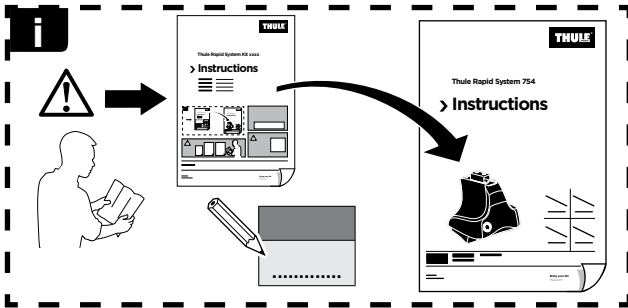

Thule Rapid System Kit 1384

> Instructions

TOYOTA Estima, 5-dr MPV, 06-

TOYOTA Tarago (MK.II), 5-dr MPV, 06- (AU)

ISO 11154-E

141384

C.20121010
519-1384-01

Bring your life