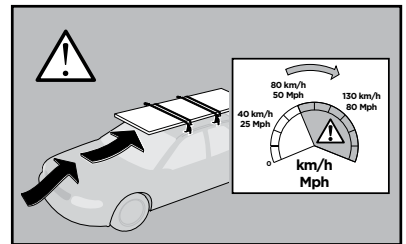

Thule Rapid System Kit 1384

> Instructions

TOYOTA Estima, 5-dr MPV, 06-

TOYOTA Tarago (MK.II), 5-dr MPV, 06- (AU)

ISO 11154-E

141384

C.20121010
519-1384-01

Bring your life

thule.com