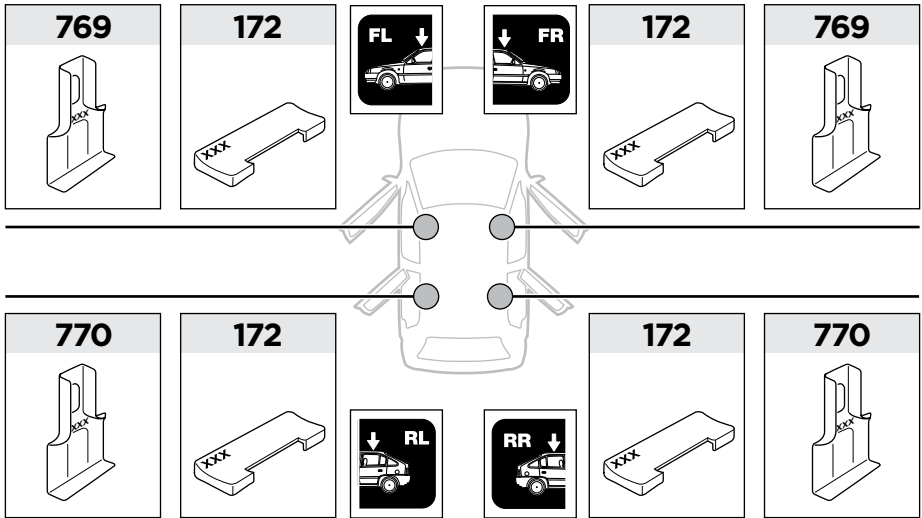

thule.com

172 x4

769 x2

770 x2

x1

x1

1

	X (scale)	X (mm)	X (inch)
TOYOTA Estima , 5-dr MPV, 06-	36,5	1016	40
TOYOTA Tarago (MK.II) , 5-dr MPV, 06- (AU)	36,5	1016	40

	Y (scale)	Y (mm)	Y (inch)
TOYOTA Estima , 5-dr MPV, 06-	33,5	986	38 7/8
TOYOTA Tarago (MK.II) , 5-dr MPV, 06- (AU)	33,5	986	38 7/8

2

TOYOTA Estima, 5-dr MPV, 06-
TOYOTA Tarago (MK.II), 5-dr MPV, 06- (AU)

3

	W (mm)	Z (mm)	W (inch)	Z (inch)
TOYOTA Estima , 5-dr MPV, 06-	735	710	28 ⁷/₈	28
TOYOTA Tarago (MK.II) , 5-dr MPV, 06- (AU)	735	710	28 ⁷/₈	28