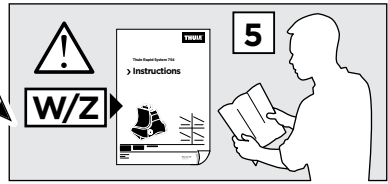

3

	W (mm)	Z (mm)	W (inch)	Z (inch)
TOYOTA Estima, 5-dr MPV, 06-	735	710	28 ⁷/₈	28
TOYOTA Tarago (MK.II), 5-dr MPV, 06- (AU)	735	710	28 ⁷/₈	28