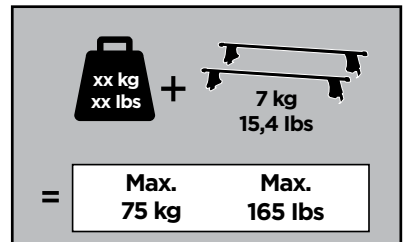

Thule Rapid System Kit 1384

> Instructions

TOYOTA Estima, 5-dr MPV, 06-

TOYOTA Tarago (MK.II), 5-dr MPV, 06- (AU)

ISO 11154-E

141384

C.20121010
519-1384-01

Bring your life

thule.com