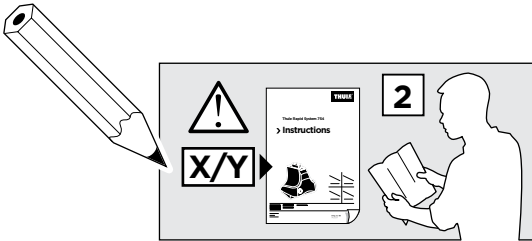

	X (scale)	X (mm)	X (inch)
SKODA Octavia (M.k.II) , 4-dr Sedan, 04-09	33	981	38 ⁵ / ₈
SKODA Octavia (M.k.II) , 5-dr Hatchback, 04-09	33	981	38 ⁵ / ₈

	Y (scale)	Y (mm)	Y (inch)
SKODA Octavia (M.k.II) , 4-dr Sedan, 04-09	30	951	37 ¹ / ₂
SKODA Octavia (M.k.II) , 5-dr Hatchback, 04-09	30	951	37 ¹ / ₂