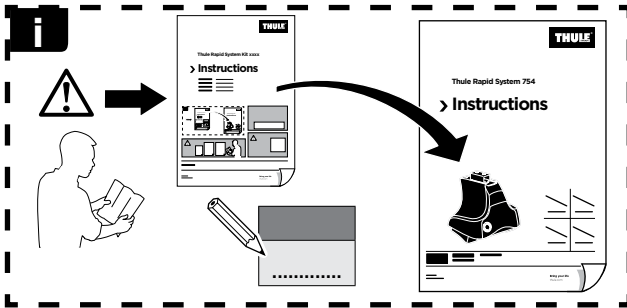

Thule Rapid System Kit 1360

> Instructions

SKODA Octavia (M.k.II), 4-dr Sedan, 04-09

SKODA Octavia (M.k.II), 5-dr Hatchback, 04-09

ISO 11154-E

141360
C.20121010
519-1360-02

Bring your life
thule.com

179 x2