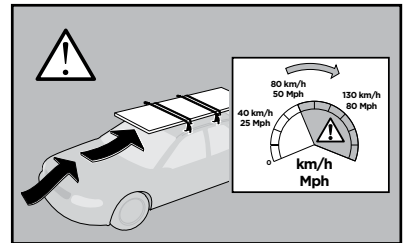

Thule Rapid System Kit 1360

> Instructions

SKODA Octavia (M.k.II), 4-dr Sedan, 04-09

SKODA Octavia (M.k.II), 5-dr Hatchback, 04-09

ISO 11154-E

141360
C.20121010
519-1360-02

Bring your life
thule.com

179 x2

181 x2

661 x1

662 x1

668 x1

673 x1

x1

x1

1

	X (scale)	X (mm)	X (inch)
SKODA Octavia (M.k.II), 4-dr Sedan, 04-09	33	981	38 ⁵/₈
SKODA Octavia (M.k.II), 5-dr Hatchback, 04-09	33	981	38 ⁵/₈