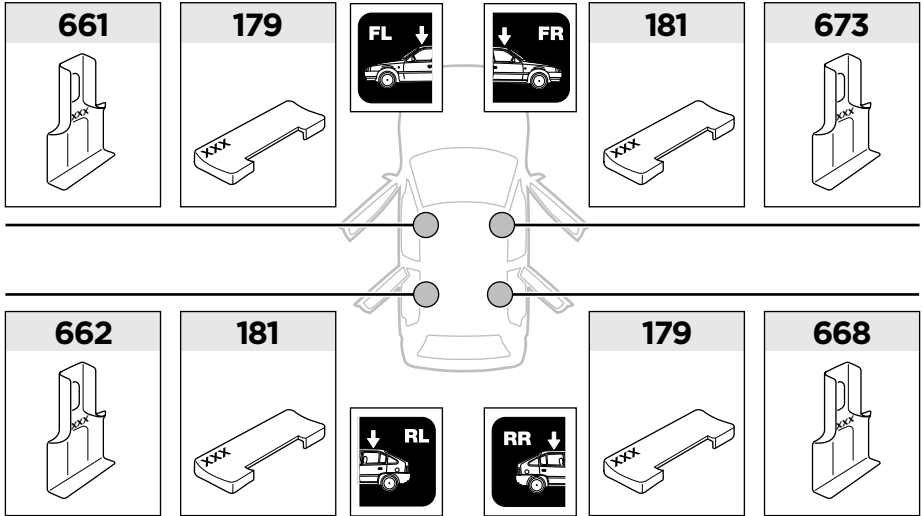

	X (scale)	X (mm)	X (inch)
SKODA Octavia (M.k.II) , 4-dr Sedan, 04-09	33	981	38 ⁵ / ₈
SKODA Octavia (M.k.II) , 5-dr Hatchback, 04-09	33	981	38 ⁵ / ₈

	Y (scale)	Y (mm)	Y (inch)
SKODA Octavia (M.k.II) , 4-dr Sedan, 04-09	30	951	37 ¹ / ₂
SKODA Octavia (M.k.II) , 5-dr Hatchback, 04-09	30	951	37 ¹ / ₂

2

SKODA Octavia (M.k.II), 4-dr Sedan, 04-09

SKODA Octavia (M.k.II), 5-dr Hatchback, 04-09

3

	W (mm)	Z (mm)	W (inch)	Z (inch)
SKODA Octavia (M.k.II), 4-dr Sedan, 04-09	235	820	9 1/4	32 1/4
SKODA Octavia (M.k.II), 5-dr Hatchback, 04-09	235	820	9 1/4	32 1/4