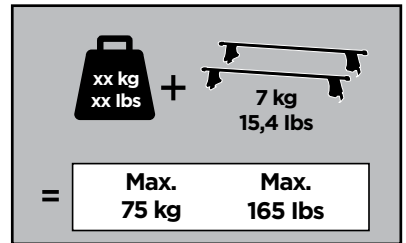

Thule Rapid System Kit 1360

> Instructions

SKODA Octavia (M.k.II), 4-dr Sedan, 04-09

SKODA Octavia (M.k.II), 5-dr Hatchback, 04-09

ISO 11154-E

141360
C.20121010
519-1360-02

Bring your life
thule.com

179 x2

181 x2

661 x1

662 x1

668 x1

673 x1

x1

x1

1

	X (scale)	X (mm)	X (inch)
SKODA Octavia (M.k.II), 4-dr Sedan, 04-09	33	981	38 ⁵/₈
SKODA Octavia (M.k.II), 5-dr Hatchback, 04-09	33	981	38 ⁵/₈