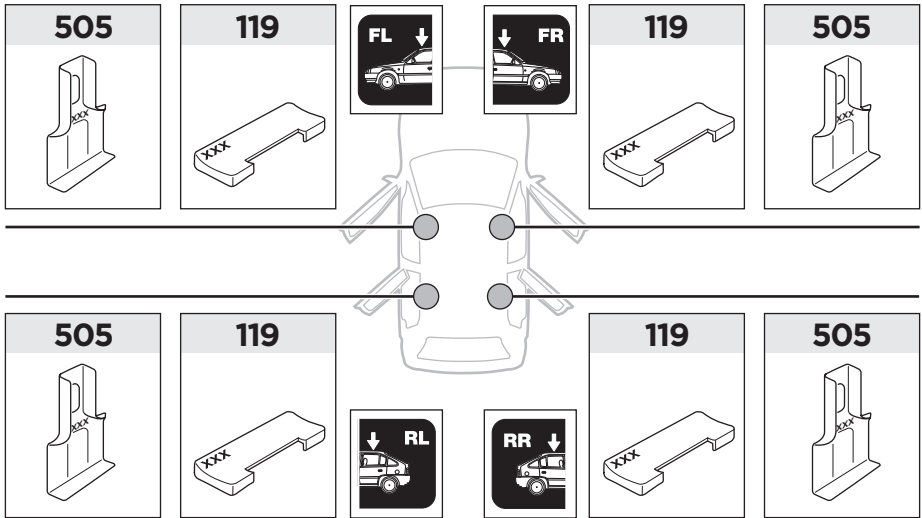

x1

119 x4

505 x4

x1

1

	X (scale)	X (mm)	X (inch)
<b>TOYOTA Succeed</b> , 5-dr Estate, 02-	39	1041	41
<b>TOYOTA Probox</b> , 5-dr Estate, 02-	39	1041	41

	Y (scale)	Y (mm)	Y (inch)
<b>TOYOTA Succeed</b> , 5-dr Estate, 02-	37	1021	40 1/4
<b>TOYOTA Probox</b> , 5-dr Estate, 02-	37	1021	40 1/4

2

TOYOTA Succeed, 5-dr Estate, 02-  
TOYOTA Probox, 5-dr Estate, 02-

3

	W (mm)	Z (mm)	W (inch)	Z (inch)
<b>TOYOTA Succeed</b> , 5-dr Estate, 02-	<b>430</b>	<b>705</b>	<b>16 7/8</b>	<b>27 3/4</b>
<b>TOYOTA Probox</b> , 5-dr Estate, 02-	<b>430</b>	<b>705</b>	<b>16 7/8</b>	<b>27 3/4</b>