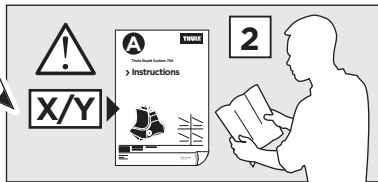

x1

119 x4

505 x4

x1

1

	X (scale)	X (mm)	X (inch)
<b>TOYOTA Succeed</b> , 5-dr Estate, 02-	39	1041	41
<b>TOYOTA Probox</b> , 5-dr Estate, 02-	39	1041	41

	Y (scale)	Y (mm)	Y (inch)
<b>TOYOTA Succeed</b> , 5-dr Estate, 02-	37	1021	40 1/4
<b>TOYOTA Probox</b> , 5-dr Estate, 02-	37	1021	40 1/4