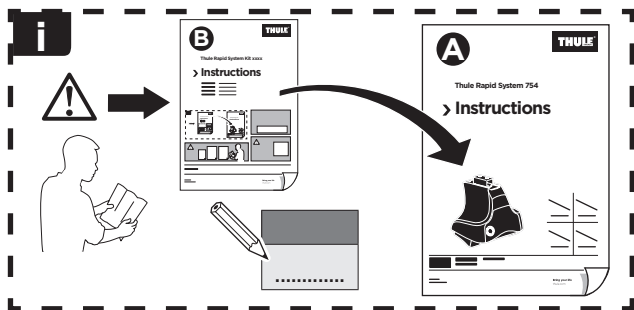

# > Instructions

**TOYOTA Succeed**, 5-dr Estate, 02-

**TOYOTA Probox**, 5-dr Estate, 02-

ISO 11154-E

141316

C.20130619  
519-1316-01

Bring your life

thule.com