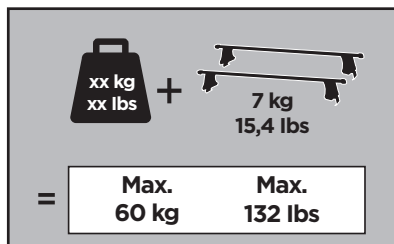

ISO 11154-E

141316

C.20130619
519-1316-01

Bring your life

thule.com