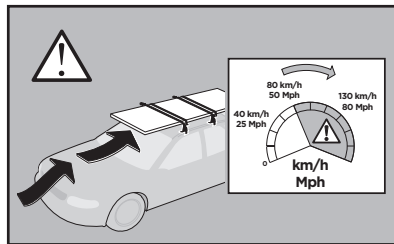

ISO 11154-E

141316

C.20130619
519-1316-01

Bring your life

thule.com