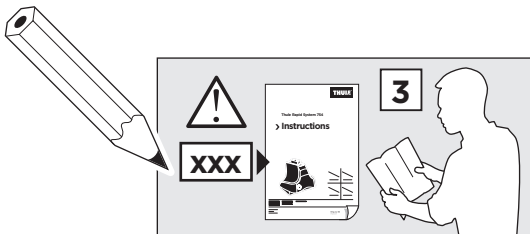

	X (scale)	X (mm)	X (inch)
TOYOTA Sienta, 5-dr MPV, 03- (JPN)	41,5	1066	42

	Y (scale)	Y (mm)	Y (inch)
TOYOTA Sienta, 5-dr MPV, 03- (JPN)	38,5	1036	40 3/4

2

TOYOTA Sienta, 5-dr MPV, 03- (JPN)

3

	W (mm)	Z (mm)	W (inch)	Z (inch)
TOYOTA Sienta, 5-dr MPV, 03- (JPN)	265	695	10 ³/₈	27 ³/₈