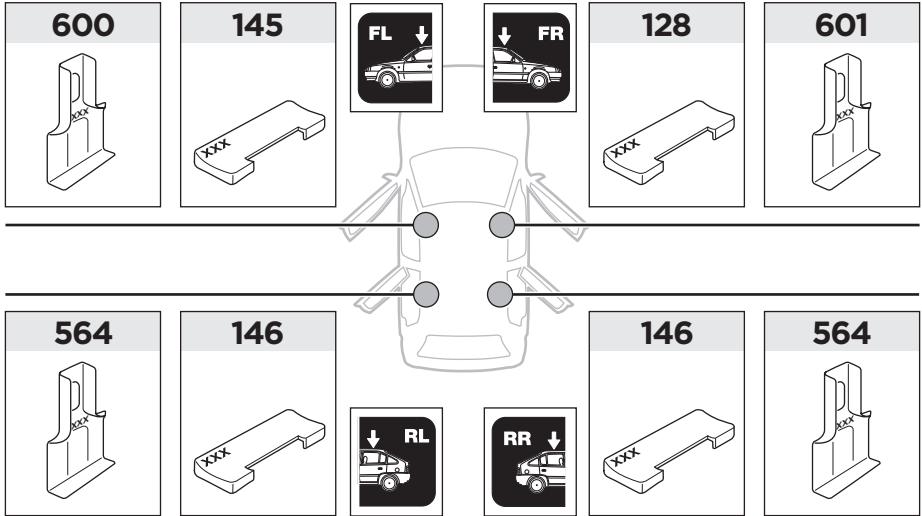

145 x1

146 x2

564 x2

600 x1

601 x1

x1

x1

1

	X (scale)	X (mm)	X (inch)
TOYOTA Sienta, 5-dr MPV, 03- (JPN)	41,5	1066	42

	Y (scale)	Y (mm)	Y (inch)
TOYOTA Sienta, 5-dr MPV, 03- (JPN)	38,5	1036	40 3/4

2

TOYOTA Sienta, 5-dr MPV, 03- (JPN)

3

	W (mm)	Z (mm)	W (inch)	Z (inch)
TOYOTA Sienta, 5-dr MPV, 03- (JPN)	265	695	10 ³/₈	27 ³/₈