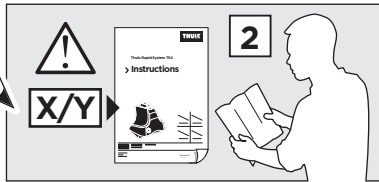

	X (scale)	X (mm)	X (inch)
TOYOTA Sienta, 5-dr MPV, 03- (JPN)	41,5	1066	42

	Y (scale)	Y (mm)	Y (inch)
TOYOTA Sienta, 5-dr MPV, 03- (JPN)	38,5	1036	40 3/4

2

TOYOTA Sienta, 5-dr MPV, 03- (JPN)

3

	W (mm)	Z (mm)	W (inch)	Z (inch)
TOYOTA Sienta, 5-dr MPV, 03- (JPN)	265	695	10 ³/₈	27 ³/₈