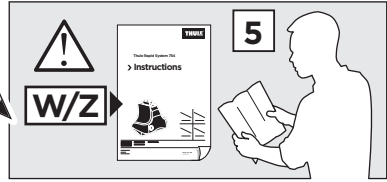

	X (scale)	X (mm)	X (inch)
TOYOTA Sienta, 5-dr MPV, 03- (JPN)	41,5	1066	42

	Y (scale)	Y (mm)	Y (inch)
TOYOTA Sienta, 5-dr MPV, 03- (JPN)	38,5	1036	40 3/4

2

TOYOTA Sienta, 5-dr MPV, 03- (JPN)

3

	W (mm)	Z (mm)	W (inch)	Z (inch)
TOYOTA Sienta, 5-dr MPV, 03- (JPN)	265	695	10 ³/₈	27 ³/₈