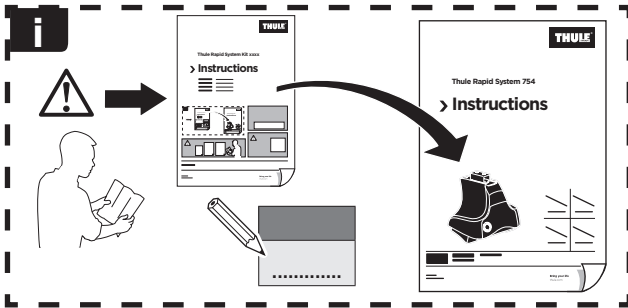

Thule Rapid System Kit 1315

> Instructions

TOYOTA Sienta, 5-dr MPV, 03- (JPN)

ISO 11154-E

141315

C.2013.0117
519-1315-01

Bring your life
thule.com

128 x1

	X (scale)	X (mm)	X (inch)
TOYOTA Sienta, 5-dr MPV, 03- (JPN)	41,5	1066	42

	Y (scale)	Y (mm)	Y (inch)
TOYOTA Sienta, 5-dr MPV, 03- (JPN)	38,5	1036	40 3/4

2

TOYOTA Sienta, 5-dr MPV, 03- (JPN)

3

	W (mm)	Z (mm)	W (inch)	Z (inch)
TOYOTA Sienta, 5-dr MPV, 03- (JPN)	265	695	10 ³/₈	27 ³/₈