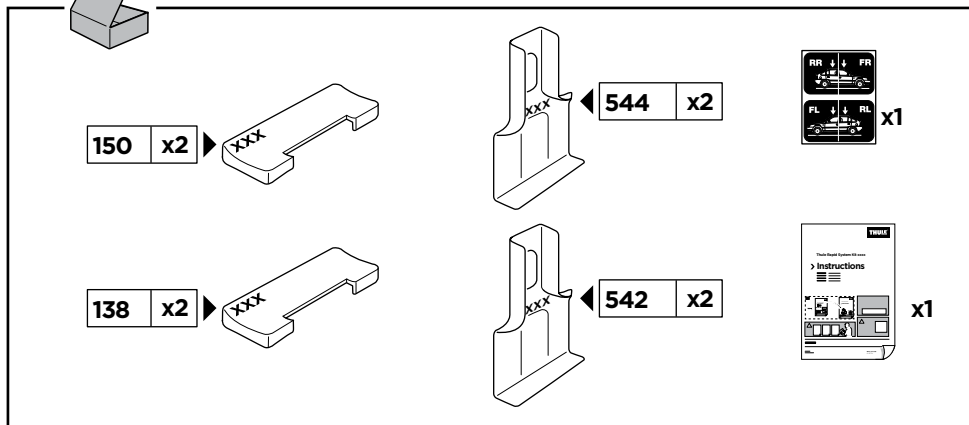

C.20121017
519-1313-02

Bring your life

thule.com

1

	X (scale)	X (mm)	X (inch)
CITROËN C8 , 5-dr MPV, 02-10	50	1151	45 ³ / ₈
FIAT Ulysse , 5-dr MPV, 02-10	50	1151	45 ³ / ₈
LANCIA Phedra , 5-dr MPV, 02-10	50	1151	45 ³ / ₈
PEUGEOT 807 , 5-dr MPV, 02-10	50	1151	45 ³ / ₈

	Y (scale)	Y (mm)	Y (inch)
CITROËN C8 , 5-dr MPV, 02-10	39	1041	41
FIAT Ulysse , 5-dr MPV, 02-10	39	1041	41
LANCIA Phedra , 5-dr MPV, 02-10	39	1041	41
PEUGEOT 807 , 5-dr MPV, 02-10	39	1041	41

2

CITROËN C8, 5-dr MPV, 02-10

FIAT Ulysse, 5-dr MPV, 02-10

LANCIA Phedra, 5-dr MPV, 02-10

PEUGEOT 807, 5-dr MPV, 02-10

3

	W (mm)	Z (mm)	W (inch)	Z (inch)
CITROËN C8 , 5-dr MPV, 02-10	385	750	15 1/8	29 1/2
FIAT Ulysse , 5-dr MPV, 02-10	385	750	15 1/8	29 1/2
LANCIA Phedra , 5-dr MPV, 02-10	385	750	15 1/8	29 1/2
PEUGEOT 807 , 5-dr MPV, 02-10	385	750	15 1/8	29 1/2