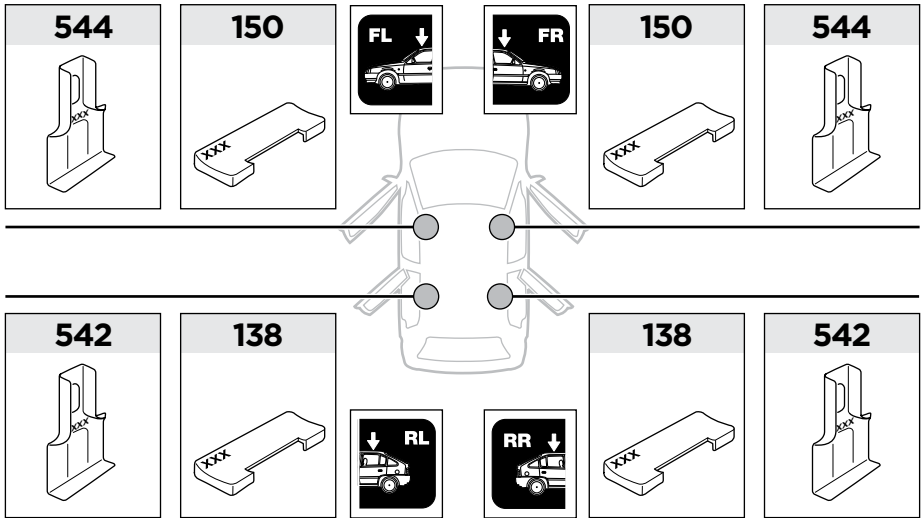

C.20121017
519-1313-02

Bring your life

thule.com

1

	X (scale)	X (mm)	X (inch)
CITROËN C8 , 5-dr MPV, 02-10	50	1151	45 ³ / ₈
FIAT Ulysse , 5-dr MPV, 02-10	50	1151	45 ³ / ₈
LANCIA Phedra , 5-dr MPV, 02-10	50	1151	45 ³ / ₈
PEUGEOT 807 , 5-dr MPV, 02-10	50	1151	45 ³ / ₈

	Y (scale)	Y (mm)	Y (inch)
CITROËN C8 , 5-dr MPV, 02-10	39	1041	41
FIAT Ulysse , 5-dr MPV, 02-10	39	1041	41
LANCIA Phedra , 5-dr MPV, 02-10	39	1041	41
PEUGEOT 807 , 5-dr MPV, 02-10	39	1041	41

2

CITROËN C8, 5-dr MPV, 02-10

FIAT Ulysse, 5-dr MPV, 02-10

LANCIA Phedra, 5-dr MPV, 02-10

PEUGEOT 807, 5-dr MPV, 02-10

3

	W (mm)	Z (mm)	W (inch)	Z (inch)
CITROËN C8 , 5-dr MPV, 02-10	385	750	15 1/8	29 1/2
FIAT Ulysse , 5-dr MPV, 02-10	385	750	15 1/8	29 1/2
LANCIA Phedra , 5-dr MPV, 02-10	385	750	15 1/8	29 1/2
PEUGEOT 807 , 5-dr MPV, 02-10	385	750	15 1/8	29 1/2