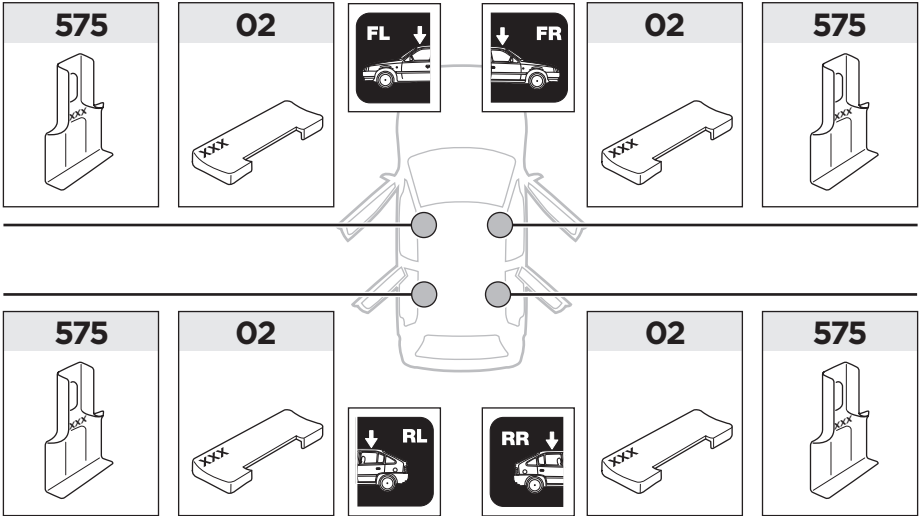

02 x4

575 x4

x1

x1

1

	X (scale)	X (mm)	X (inch)
<b>RENAULT Laguna II</b> , 5-dr Hatchback, 02-04, 05-07	27,5	926	36 1/2
<b>RENAULT Laguna II</b> , 5-dr Estate, 02-04, 05-07	27,5	926	36 1/2

	Y (scale)	Y (mm)	Y (inch)
<b>RENAULT Laguna II</b> , 5-dr Hatchback, 02-04, 05-07	25,5	906	35 5/8
<b>RENAULT Laguna II</b> , 5-dr Estate, 02-04, 05-07	25,5	906	35 5/8

**2**

**RENAULT Laguna II, 5-dr Hatchback, 02-04, 05-07**

**RENAULT Laguna II, 5-dr Estate, 02-04, 05-07**

**3**

	W (mm)	Z (mm)	W (inch)	Z (inch)
<b>RENAULT Laguna II</b> , 5-dr Hatchback, 02-04, 05-07	<b>240</b>	<b>710</b>	<b>9 1/2</b>	<b>28</b>
<b>RENAULT Laguna II</b> , 5-dr Estate, 02-04, 05-07	<b>340</b>	<b>825</b>	<b>13 3/8</b>	<b>32 1/2</b>