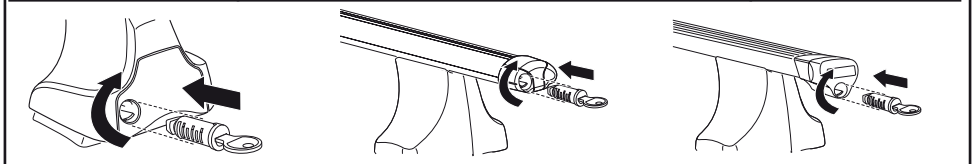

750

4 Nm

THULE
SWEDEN
**ONE
KEY
SYSTEM**

- 544 (x4)
- 596 (x6)
- 588 (x8)
- NA 510 (x10)
- EUR 452 (x12)
- ASIA

WW ▶ Thule Sweden AB, Box 69, 330 33 Hillerstorp, SWEDEN
NA ▶ Thule Inc., 42 Silvermine Road, Seymour, Connecticut 06483, USA