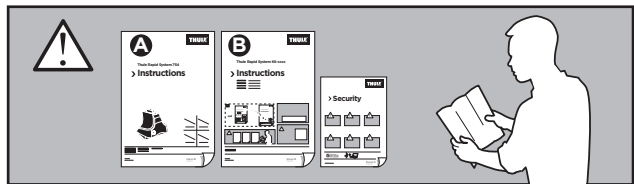

ISO 11154-E

141308

C.20130617
519-1308-03

Bring your life
thule.com