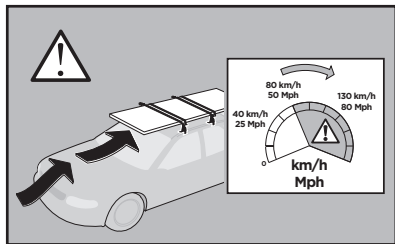

ISO 11154-E

141308

C.20130617
519-1308-03

Bring your life
thule.com