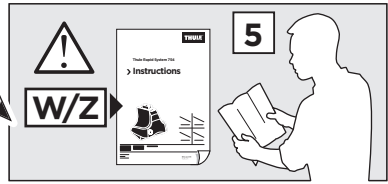

3

	W (mm)	Z (mm)	W (inch)	Z (inch)
LEXUS ES 300, 4-dr Sedan, 02-06 / *02-03	230	670	9	26 ³/₈
LEXUS ES 330, 4-dr Sedan, *04-06	230	670	9	26 ³/₈