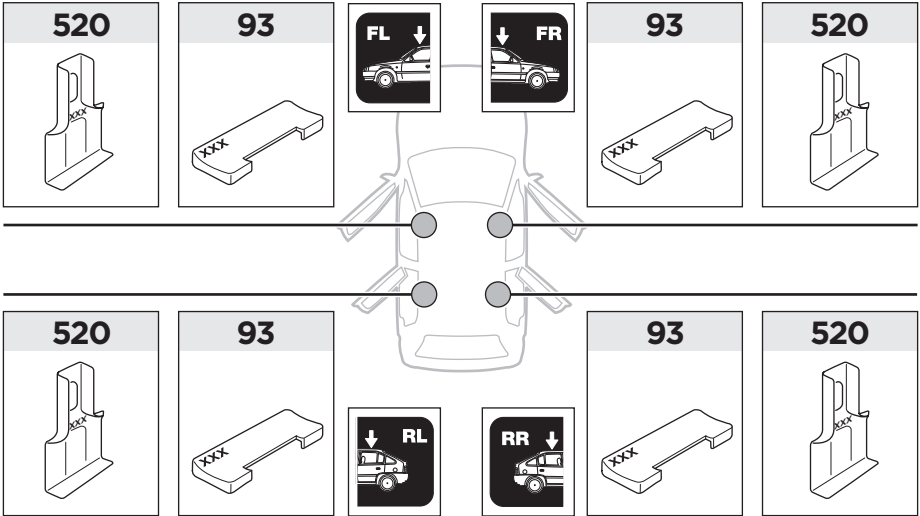

Bring your life
thule.com

93 x4

520 x4

x1

x1

1

	X (scale)	X (mm)	X (inch)
LEXUS ES 300 , 4-dr Sedan, 02-06 / *02-03	35,5	1006	39 ⁵ / ₈
LEXUS ES 330 , 4-dr Sedan, *04-06	35,5	1006	39 ⁵ / ₈

	Y (scale)	Y (mm)	Y (inch)
LEXUS ES 300 , 4-dr Sedan, 02-06 / *02-03	36,5	1016	40
LEXUS ES 330 , 4-dr Sedan, *04-06	36,5	1016	40

2

LEXUS ES 300, 4-dr Sedan, 02-06 / *02-03

LEXUS ES 330, 4-dr Sedan, *04-06

3

	W (mm)	Z (mm)	W (inch)	Z (inch)
LEXUS ES 300 , 4-dr Sedan, 02-06 / *02-03	230	670	9	26 ³/₈
LEXUS ES 330 , 4-dr Sedan, *04-06	230	670	9	26 ³/₈