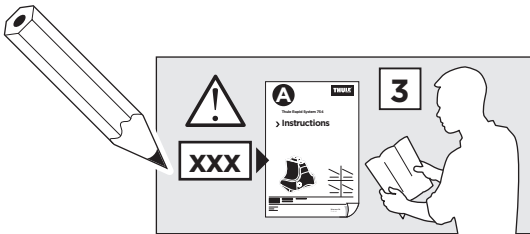

2

LEXUS ES 300, 4-dr Sedan, 02-06 / *02-03

LEXUS ES 330, 4-dr Sedan, *04-06