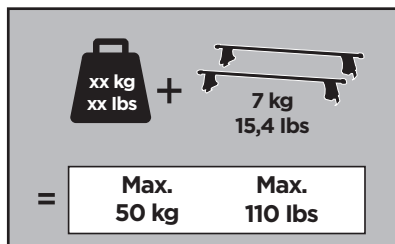

ISO 11154-E

141308

C.20130617
519-1308-03

Bring your life
thule.com