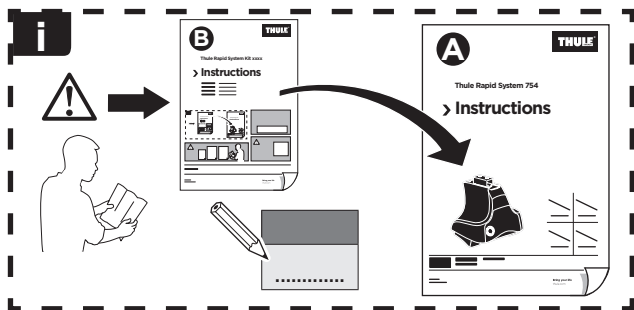

Thule Rapid System Kit 1308

> Instructions

LEXUS ES 300, 4-dr Sedan, 02-06 / *02-03

LEXUS ES 330, 4-dr Sedan, *04-06

*North America

ISO 11154-E

141308

C.20130617
519-1308-03

Bring your life
thule.com

93 x4

520 x4

x1

x1

1

	X (scale)	X (mm)	X (inch)
LEXUS ES 300 , 4-dr Sedan, 02-06 / *02-03	35,5	1006	39 ⁵ / ₈
LEXUS ES 330 , 4-dr Sedan, *04-06	35,5	1006	39 ⁵ / ₈

	Y (scale)	Y (mm)	Y (inch)
LEXUS ES 300 , 4-dr Sedan, 02-06 / *02-03	36,5	1016	40
LEXUS ES 330 , 4-dr Sedan, *04-06	36,5	1016	40