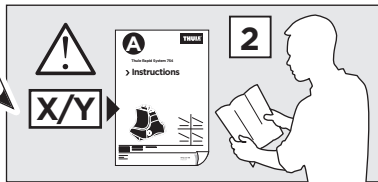

Bring your life
thule.com

93 x4

520 x4

x1

x1

1

	X (scale)	X (mm)	X (inch)
LEXUS ES 300 , 4-dr Sedan, 02-06 / *02-03	35,5	1006	39 ⁵ / ₈
LEXUS ES 330 , 4-dr Sedan, *04-06	35,5	1006	39 ⁵ / ₈

	Y (scale)	Y (mm)	Y (inch)
LEXUS ES 300 , 4-dr Sedan, 02-06 / *02-03	36,5	1016	40
LEXUS ES 330 , 4-dr Sedan, *04-06	36,5	1016	40