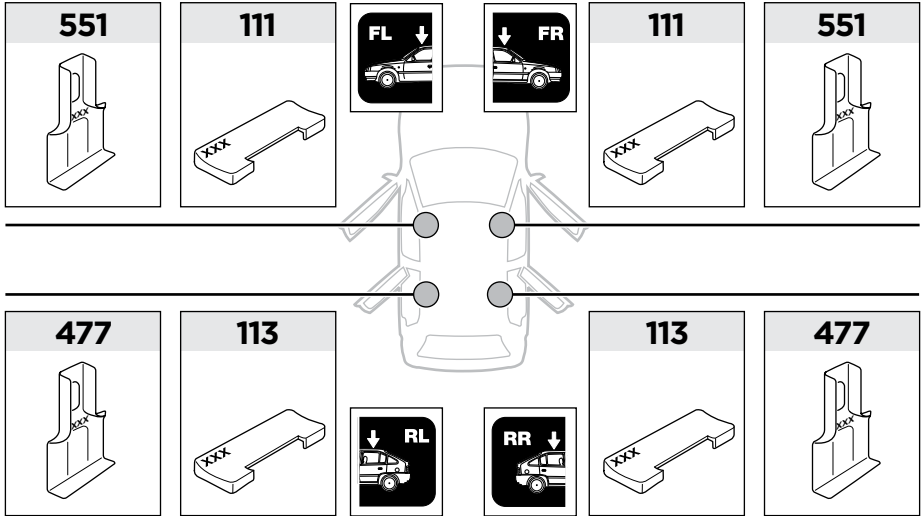

# 1

	X (scale)	X (mm)	X (inch)
<b>TOYOTA Landcruiser Prado</b> , 5-dr SUV, 02-	48	1131	44 1/2
<b>TOYOTA Landcruiser 90</b> , 5-dr SUV, 02-03	48	1131	44 1/2
<b>TOYOTA Landcruiser (120)</b> , 5-dr SUV, 04-	48	1131	44 1/2

	Y (scale)	Y (mm)	Y (inch)
<b>TOYOTA Landcruiser Prado</b> , 5-dr SUV, 02-	44	1091	43
<b>TOYOTA Landcruiser 90</b> , 5-dr SUV, 02-03	44	1091	43
<b>TOYOTA Landcruiser (120)</b> , 5-dr SUV, 04-	44	1091	43

**2**

**TOYOTA Landcruiser Prado**, 5-dr SUV, 02-  
**TOYOTA Landcruiser 90**, 5-dr SUV, 02-03  
**TOYOTA Landcruiser (120)**, 5-dr SUV, 04-

**3**

	W (mm)	Z (mm)	W (inch)	Z (inch)
<b>TOYOTA Landcruiser Prado</b> , 5-dr SUV, 02-	<b>355</b>	<b>710</b>	<b>14</b>	<b>28</b>
<b>TOYOTA Landcruiser 90</b> , 5-dr SUV, 02-03	<b>355</b>	<b>710</b>	<b>14</b>	<b>28</b>
<b>TOYOTA Landcruiser (120)</b> , 5-dr SUV, 04-	<b>355</b>	<b>710</b>	<b>14</b>	<b>28</b>