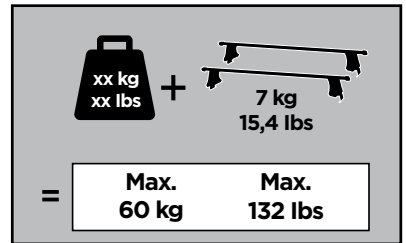

# > Instructions

**TOYOTA Landcruiser Prado**, 5-dr SUV, 02-  
**TOYOTA Landcruiser 90**, 5-dr SUV, 02-03  
**TOYOTA Landcruiser (120)**, 5-dr SUV, 04-

ISO 11154-E

111 x2

113 x2

477 x2

551 x2

x1

# 1

	X (scale)	X (mm)	X (inch)
<b>TOYOTA Landcruiser Prado</b> , 5-dr SUV, 02-	48	1131	44 1/2
<b>TOYOTA Landcruiser 90</b> , 5-dr SUV, 02-03	48	1131	44 1/2
<b>TOYOTA Landcruiser (120)</b> , 5-dr SUV, 04-	48	1131	44 1/2

	Y (scale)	Y (mm)	Y (inch)
<b>TOYOTA Landcruiser Prado</b> , 5-dr SUV, 02-	44	1091	43
<b>TOYOTA Landcruiser 90</b> , 5-dr SUV, 02-03	44	1091	43
<b>TOYOTA Landcruiser (120)</b> , 5-dr SUV, 04-	44	1091	43