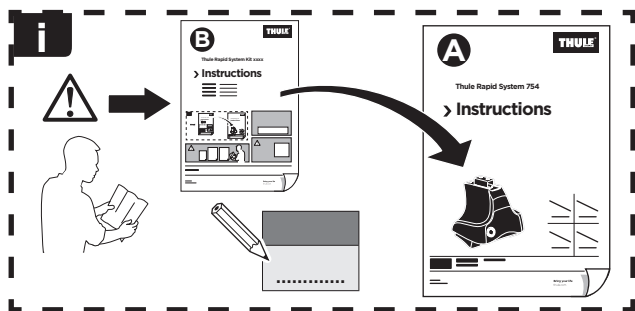

# > Instructions

TOYOTA Alphard, 5-dr MPV, 02-08

ISO 11154-E

141267  
C.20160303  
519-1267-02

Bring your life  
thule.com

**1**

	X (scale)	X (mm)	X (inch)
<b>TOYOTA Alphard</b> , 5-dr MPV, 02-08	<b>46</b>	<b>1111</b>	<b>43 <sup>3</sup>/<sub>4</sub></b>

	Y (scale)	Y (mm)	Y (inch)
<b>TOYOTA Alphard</b> , 5-dr MPV, 02-08	<b>44</b>	<b>1091</b>	<b>43</b>

2

TOYOTA Alphard, 5-dr MPV, 02-08

3

	W (mm)	Z (mm)	W (inch)	Z (inch)
<b>TOYOTA Alphard</b> , 5-dr MPV, 02-08	<b>810</b>	<b>700</b>	<b>31 7/8</b>	<b>27 1/2</b>