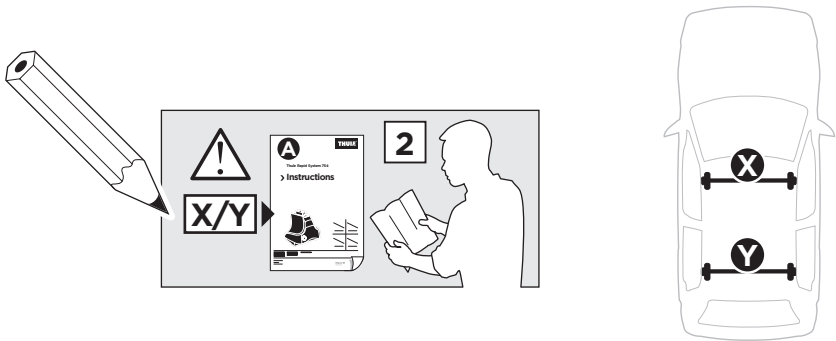

# > Instructions

TOYOTA Alphard, 5-dr MPV, 02-08

ISO 11154-E

141267  
C.20160303  
519-1267-02

Bring your life  
thule.com

**1**

	X (scale)	X (mm)	X (inch)
<b>TOYOTA Alphard</b> , 5-dr MPV, 02-08	<b>46</b>	<b>1111</b>	<b>43 <sup>3</sup>/<sub>4</sub></b>

	Y (scale)	Y (mm)	Y (inch)
<b>TOYOTA Alphard</b> , 5-dr MPV, 02-08	<b>44</b>	<b>1091</b>	<b>43</b>

2

TOYOTA Alphard, 5-dr MPV, 02-08

3

	W (mm)	Z (mm)	W (inch)	Z (inch)
<b>TOYOTA Alphard</b> , 5-dr MPV, 02-08	<b>810</b>	<b>700</b>	<b>31 7/8</b>	<b>27 1/2</b>