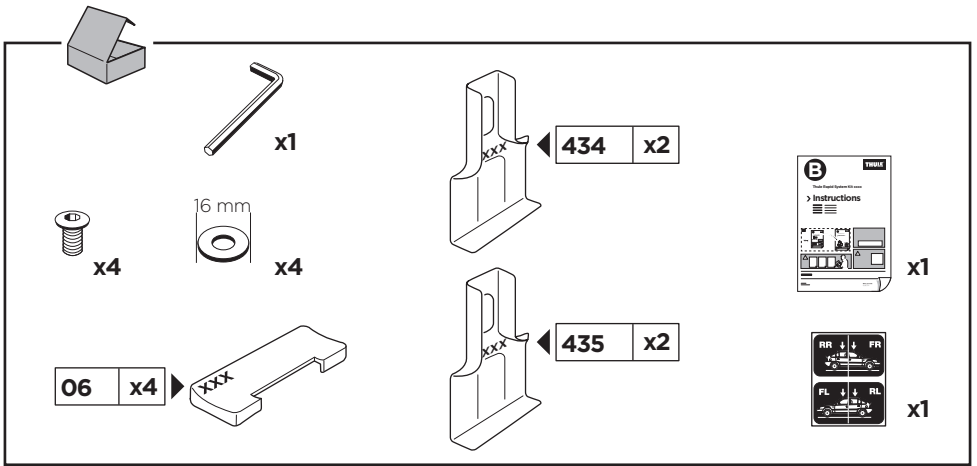

# > Instructions

TOYOTA Alphard, 5-dr MPV, 02-08

ISO 11154-E

141267  
C.20160303  
519-1267-02

Bring your life  
thule.com

**1**

	X (scale)	X (mm)	X (inch)
<b>TOYOTA Alphard</b> , 5-dr MPV, 02-08	<b>46</b>	<b>1111</b>	<b>43 <sup>3</sup>/<sub>4</sub></b>

	Y (scale)	Y (mm)	Y (inch)
<b>TOYOTA Alphard</b> , 5-dr MPV, 02-08	<b>44</b>	<b>1091</b>	<b>43</b>

2

TOYOTA Alphard, 5-dr MPV, 02-08

3

	W (mm)	Z (mm)	W (inch)	Z (inch)
<b>TOYOTA Alphard</b> , 5-dr MPV, 02-08	<b>810</b>	<b>700</b>	<b>31 7/8</b>	<b>27 1/2</b>