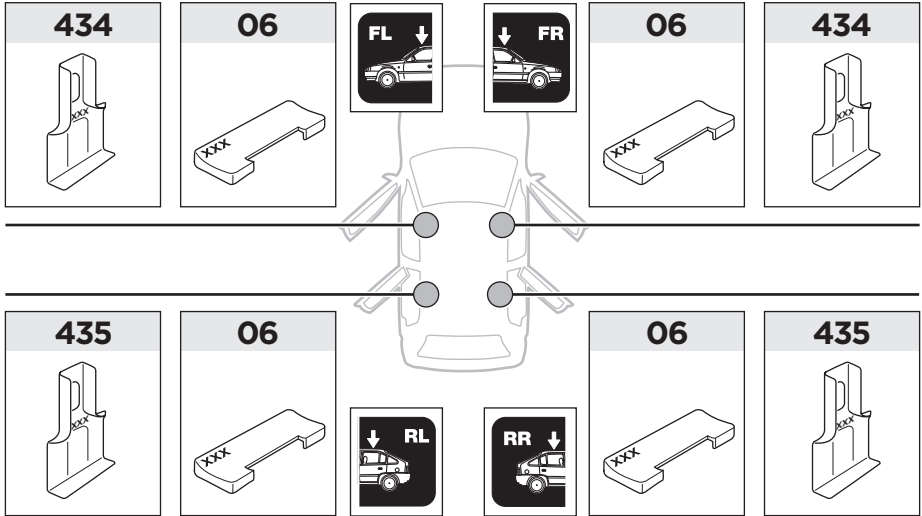

# > Instructions

TOYOTA Alphard, 5-dr MPV, 02-08

ISO 11154-E

141267  
C.20160303  
519-1267-02

Bring your life  
thule.com

**1**

	X (scale)	X (mm)	X (inch)
<b>TOYOTA Alphard</b> , 5-dr MPV, 02-08	<b>46</b>	<b>1111</b>	<b>43 <sup>3</sup>/<sub>4</sub></b>

	Y (scale)	Y (mm)	Y (inch)
<b>TOYOTA Alphard</b> , 5-dr MPV, 02-08	<b>44</b>	<b>1091</b>	<b>43</b>

2

TOYOTA Alphard, 5-dr MPV, 02-08

3

	W (mm)	Z (mm)	W (inch)	Z (inch)
<b>TOYOTA Alphard</b> , 5-dr MPV, 02-08	<b>810</b>	<b>700</b>	<b>31 7/8</b>	<b>27 1/2</b>