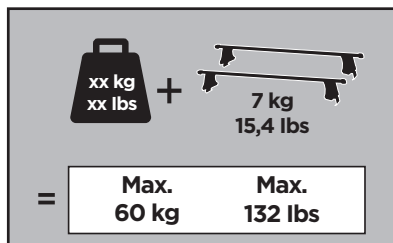

# > Instructions

TOYOTA Alphard, 5-dr MPV, 02-08

ISO 11154-E

141267  
C.20160303  
519-1267-02

Bring your life  
thule.com

**1**

	X (scale)	X (mm)	X (inch)
<b>TOYOTA Alphard</b> , 5-dr MPV, 02-08	<b>46</b>	<b>1111</b>	<b>43 <sup>3</sup>/<sub>4</sub></b>

	Y (scale)	Y (mm)	Y (inch)
<b>TOYOTA Alphard</b> , 5-dr MPV, 02-08	<b>44</b>	<b>1091</b>	<b>43</b>

2

TOYOTA Alphard, 5-dr MPV, 02-08

3

	W (mm)	Z (mm)	W (inch)	Z (inch)
<b>TOYOTA Alphard</b> , 5-dr MPV, 02-08	<b>810</b>	<b>700</b>	<b>31 7/8</b>	<b>27 1/2</b>