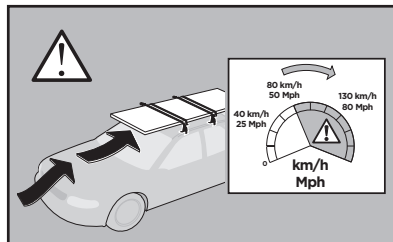

# > Instructions

TOYOTA Alphard, 5-dr MPV, 02-08

ISO 11154-E

141267  
C.20160303  
519-1267-02

Bring your life  
thule.com

**1**

	X (scale)	X (mm)	X (inch)
<b>TOYOTA Alphard</b> , 5-dr MPV, 02-08	<b>46</b>	<b>1111</b>	<b>43 <sup>3</sup>/<sub>4</sub></b>

	Y (scale)	Y (mm)	Y (inch)
<b>TOYOTA Alphard</b> , 5-dr MPV, 02-08	<b>44</b>	<b>1091</b>	<b>43</b>

2

TOYOTA Alphard, 5-dr MPV, 02-08

3

	W (mm)	Z (mm)	W (inch)	Z (inch)
<b>TOYOTA Alphard</b> , 5-dr MPV, 02-08	<b>810</b>	<b>700</b>	<b>31 7/8</b>	<b>27 1/2</b>