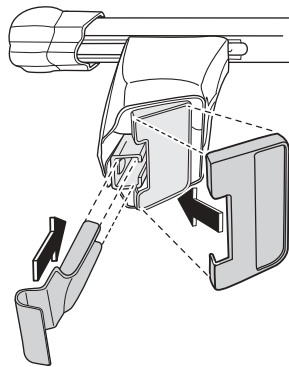

# Kit 1237

RENAULT LAGUNA, 5-DR HATCHBACK, 2002.03.01-  
 RENAULT LAGUNA, 5-DR ESTATE, 2002.03.01-

Vehicle	Front	Rear
RENAULT Laguna, 5-dr Hatchback, 2002.03.01-	27,5	25,5
RENAULT Laguna, 5-dr Estate, 2002.03.01-	27,5	25,5

	X	Y
RENAULT Laguna, 5-dr Hatchback, 2002.03.01-	(240 mm)	(710 mm)
RENAULT Laguna, 5-dr Estate, 2002.03.01-	(340 mm)	(825 mm)