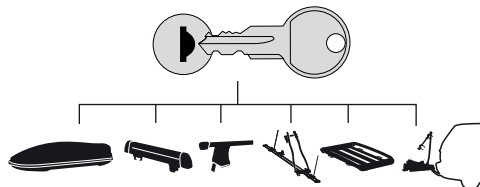

THULE
SWEDEN
**ONE
KEY
SYSTEM**

- 544 (x4)
- 596 (x6)
- 588 (x8)
- NA 510 (x10)
- EUR 452 (x12)
- ASIA