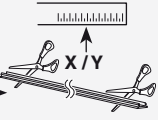

3

754

750

1

2

HYUNDAI Santa Fé, 5-dr SUV, 00-04, 05-06

X
34,5

1

2

HYUNDAI Santa Fé, 5-dr SUV, 00-04, 05-06

Y
34

480R

480

1

2

	X inch	X mm
HYUNDAI Santa Fé, 5-dr SUV, 00-04, 05-06	39 1/4"	996 mm

1

2

	Y inch	Y mm
HYUNDAI Santa Fé, 5-dr SUV, 00-04, 05-06	39"	991 mm