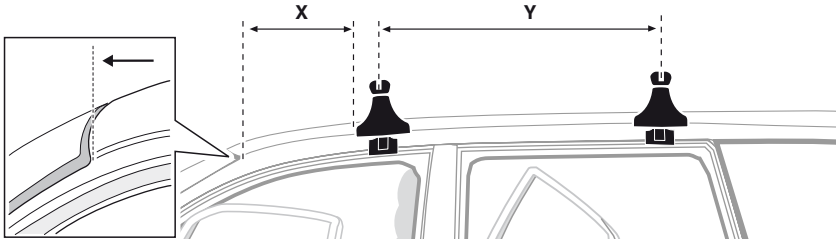

1

2

	X inch	X mm
HYUNDAI Santa Fé, 5-dr SUV, 00-04, 05-06	39 1/4"	996 mm

1

2

	Y inch	Y mm
HYUNDAI Santa Fé, 5-dr SUV, 00-04, 05-06	39"	991 mm

4

HYUNDAI Santa Fé, 5-dr SUV, 00-04, 05-06

5

	X mm	Y mm	X inch	Y inch
HYUNDAI Santa Fé, 5-dr SUV, 00-04, 05-06	400 mm	700 mm	15 3/4"	27 1/2"

GB/US Tighten alternately

D Die Schrauben abwechselnd anziehen

F Serrer alternativement chaque côté

NL Afwisselend aan de linker- en de rechterkant aandraaien