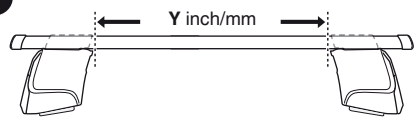

1

2

	X inch	X mm
HYUNDAI Santa Fé, 5-dr SUV, 00-04, 05-06	39 1/4"	996 mm

1

2

	Y inch	Y mm
HYUNDAI Santa Fé, 5-dr SUV, 00-04, 05-06	39"	991 mm

4

HYUNDAI Santa Fé, 5-dr SUV, 00-04, 05-06

5

	X mm	Y mm	X inch	Y inch
HYUNDAI Santa Fé, 5-dr SUV, 00-04, 05-06	400 mm	700 mm	15 3/4"	27 1/2"

GB/US Tighten alternately

D Die Schrauben abwechselnd anziehen

F Serrer alternativement chaque côté

NL Afwisselend aan de linker- en de rechterkant aandraaien