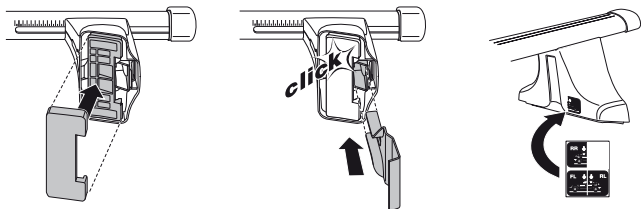

1

2

	X inch	X mm
HYUNDAI Santa Fé, 5-dr SUV, 00-04, 05-06	39 1/4"	996 mm

1

2

	Y inch	Y mm
HYUNDAI Santa Fé, 5-dr SUV, 00-04, 05-06	39"	991 mm

4

HYUNDAI Santa Fé, 5-dr SUV, 00-04, 05-06

5

	X mm	Y mm	X inch	Y inch
HYUNDAI Santa Fé, 5-dr SUV, 00-04, 05-06	400 mm	700 mm	15 3/4"	27 1/2"

GB/US Tighten alternately

D Die Schrauben abwechselnd anziehen

F Serrer alternativement chaque côté

NL Afwisselend aan de linker- en de rechterkant aandraaien