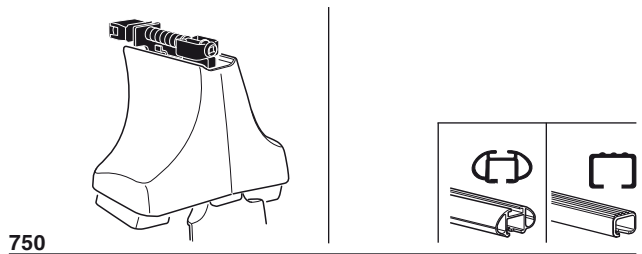

Kit 1215

HYUNDAI Santa Fé, 5-dr SUV, 00-04, 05-06