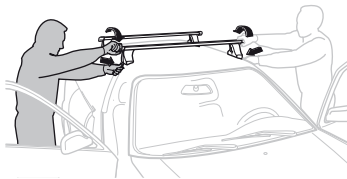

5

	X mm	Y mm	X inch	Y inch
HYUNDAI Santa Fé, 5-dr SUV, 00-04, 05-06	400 mm	700 mm	15 3/4"	27 1/2"

GB/US Tighten alternately

D Die Schrauben abwechselnd anziehen

F Serrer alternativement chaque côté

NL Afwisselend aan de linker- en de rechterkant aandraaien