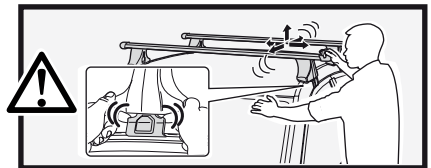

6

480R/754

480

750