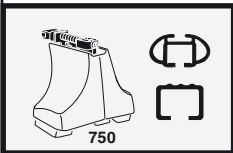

6

480R/754

480

750