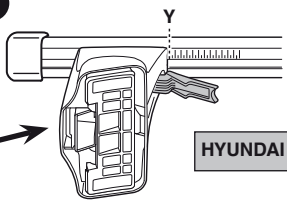

3

754

750

1

2

HYUNDAI Santa Fé, 5-dr SUV, 00-04, 05-06

X
34,5

1

2

HYUNDAI Santa Fé, 5-dr SUV, 00-04, 05-06

Y
34

480R

480

1

2

	X inch	X mm
HYUNDAI Santa Fé, 5-dr SUV, 00-04, 05-06	39 1/4"	996 mm

1

2

	Y inch	Y mm
HYUNDAI Santa Fé, 5-dr SUV, 00-04, 05-06	39"	991 mm