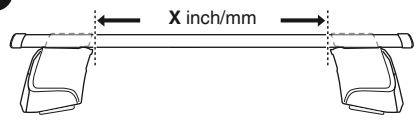

HYUNDAI Santa Fé, 5-dr SUV, 00-04, 05-06

X
34,5

1

2

HYUNDAI Santa Fé, 5-dr SUV, 00-04, 05-06

Y
34

480R

480

1

2

	X inch	X mm
HYUNDAI Santa Fé, 5-dr SUV, 00-04, 05-06	39 1/4"	996 mm

1

2

	Y inch	Y mm
HYUNDAI Santa Fé, 5-dr SUV, 00-04, 05-06	39"	991 mm

4

HYUNDAI Santa Fé, 5-dr SUV, 00-04, 05-06