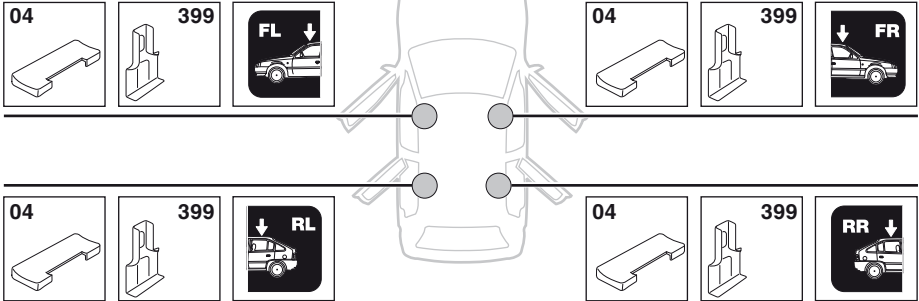

1

2

	X inch	X mm
HYUNDAI Santa Fé, 5-dr SUV, 00-04, 05-06	39 1/4"	996 mm

1

2

	Y inch	Y mm
HYUNDAI Santa Fé, 5-dr SUV, 00-04, 05-06	39"	991 mm

4

HYUNDAI Santa Fé, 5-dr SUV, 00-04, 05-06

5

	X mm	Y mm	X inch	Y inch
HYUNDAI Santa Fé, 5-dr SUV, 00-04, 05-06	400 mm	700 mm	15 3/4"	27 1/2"

GB/US Tighten alternately

D Die Schrauben abwechselnd anziehen

F Serrer alternativement chaque côté

NL Afwisselend aan de linker- en de rechterkant aandraaien