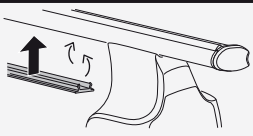

3

754

750

1

2

HYUNDAI Santa Fé, 5-dr SUV, 00-04, 05-06

X
34,5

1

2

HYUNDAI Santa Fé, 5-dr SUV, 00-04, 05-06

Y
34

480R

480

1

2

	X inch	X mm
HYUNDAI Santa Fé, 5-dr SUV, 00-04, 05-06	39 1/4"	996 mm

1

2

	Y inch	Y mm
HYUNDAI Santa Fé, 5-dr SUV, 00-04, 05-06	39"	991 mm