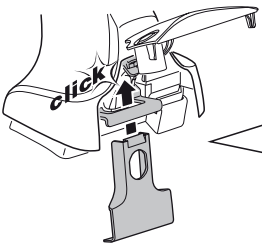

1

2

	X inch	X mm
HYUNDAI Santa Fé, 5-dr SUV, 00-04, 05-06	39 1/4"	996 mm

1

2

	Y inch	Y mm
HYUNDAI Santa Fé, 5-dr SUV, 00-04, 05-06	39"	991 mm

4

HYUNDAI Santa Fé, 5-dr SUV, 00-04, 05-06