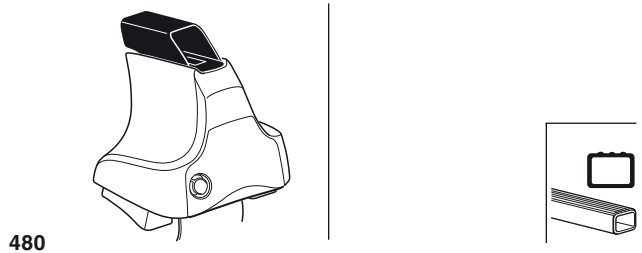

Kit 1215

HYUNDAI Santa Fé, 5-dr SUV, 00-04, 05-06