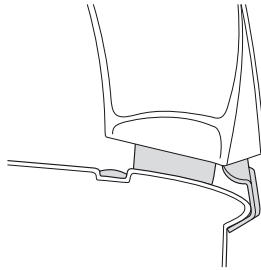

1

2

	X inch	X mm
HYUNDAI Santa Fé, 5-dr SUV, 00-04, 05-06	39 1/4"	996 mm

1

2

	Y inch	Y mm
HYUNDAI Santa Fé, 5-dr SUV, 00-04, 05-06	39"	991 mm

4

HYUNDAI Santa Fé, 5-dr SUV, 00-04, 05-06

5

	X mm	Y mm	X inch	Y inch
HYUNDAI Santa Fé, 5-dr SUV, 00-04, 05-06	400 mm	700 mm	15 3/4"	27 1/2"

GB/US Tighten alternately

D Die Schrauben abwechselnd anziehen

F Serrer alternativement chaque côté

NL Afwisselend aan de linker- en de rechterkant aandraaien