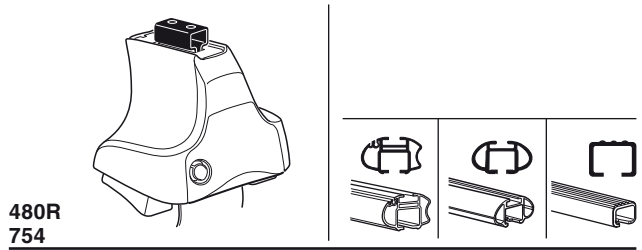

Kit 1215

HYUNDAI Santa Fé, 5-dr SUV, 00-04, 05-06