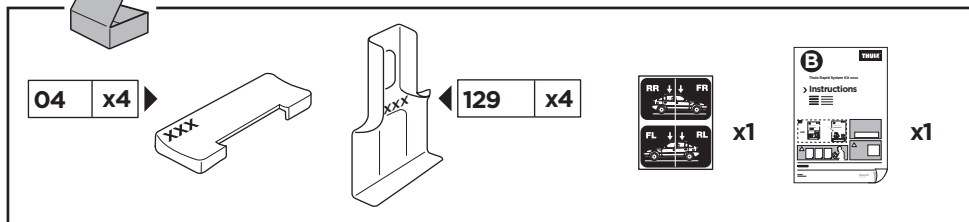

1

	X (scale)	X (mm)	X (inch)
HYUNDAI XG, 4-dr Sedan, 99-01, 02-03	40,5	1056	41 5/8
SAAB 9-2X, 5-dr Estate, *05-06	33	981	38 5/8
SUBARU Impreza, 4-dr Sedan, 93-00/ *93-01	29	941	37
SUBARU Impreza, 4-dr Sedan, 01-07/ *02-07	35,5	1006	39 5/8
SUBARU Impreza WRX, 4-dr Sedan, 01-07/ *02-07	35,5	1006	39 5/8
SUBARU Impreza, 5-dr Estate, 93-00	29	941	37
SUBARU Impreza, 5-dr Estate, 01-07	32,5	976	38 3/8
SUBARU Impreza, 5-dr Wagon, *93-01	29	941	37

	Y (scale)	Y (mm)	Y (inch)
HYUNDAI XG, 4-dr Sedan, 99-01, 02-03	39,5	1046	41 1/8
SAAB 9-2X, 5-dr Estate, *05-06	27,5	926	36 1/4
SUBARU Impreza, 4-dr Sedan, 93-00/ *93-01	24	891	35 1/8
SUBARU Impreza, 4-dr Sedan, 01-07/ *02-07	35	1001	39 3/8
SUBARU Impreza WRX, 4-dr Sedan, 01-07/ *02-07	28,5	936	36 7/8
SUBARU Impreza, 5-dr Estate, 93-00	24	891	35 1/8
SUBARU Impreza, 5-dr Estate, 01-07	30,5	956	37 5/8
SUBARU Impreza, 5-dr Wagon, *93-01	24	891	35 1/8