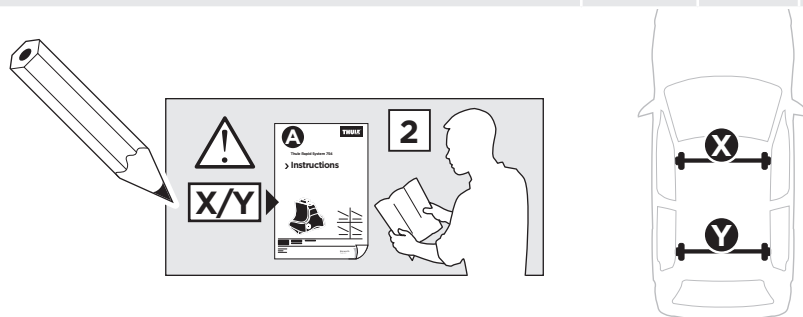

SUBARU Impreza, 5-dr Estate, 93-00, 01-07

SUBARU Impreza, 5-dr Wagon, *93-01

*North America

ISO 11154-E

141210

C.20130612
519-1210-03

Bring your life
thule.com

1

	X (scale)	X (mm)	X (inch)
HYUNDAI XG , 4-dr Sedan, 99-01, 02-03	40,5	1056	41 5/8
SAAB 9-2X , 5-dr Estate, *05-06	33	981	38 5/8
SUBARU Impreza , 4-dr Sedan, 93-00/ *93-01	29	941	37
SUBARU Impreza , 4-dr Sedan, 01-07/ *02-07	35,5	1006	39 5/8
SUBARU Impreza WRX , 4-dr Sedan, 01-07/ *02-07	35,5	1006	39 5/8
SUBARU Impreza , 5-dr Estate, 93-00	29	941	37
SUBARU Impreza , 5-dr Estate, 01-07	32,5	976	38 3/8
SUBARU Impreza , 5-dr Wagon, *93-01	29	941	37

	Y (scale)	Y (mm)	Y (inch)
HYUNDAI XG , 4-dr Sedan, 99-01, 02-03	39,5	1046	41 1/8
SAAB 9-2X , 5-dr Estate, *05-06	27,5	926	36 1/4
SUBARU Impreza , 4-dr Sedan, 93-00/ *93-01	24	891	35 1/8
SUBARU Impreza , 4-dr Sedan, 01-07/ *02-07	35	1001	39 3/8
SUBARU Impreza WRX , 4-dr Sedan, 01-07/ *02-07	28,5	936	36 7/8
SUBARU Impreza , 5-dr Estate, 93-00	24	891	35 1/8
SUBARU Impreza , 5-dr Estate, 01-07	30,5	956	37 5/8
SUBARU Impreza , 5-dr Wagon, *93-01	24	891	35 1/8