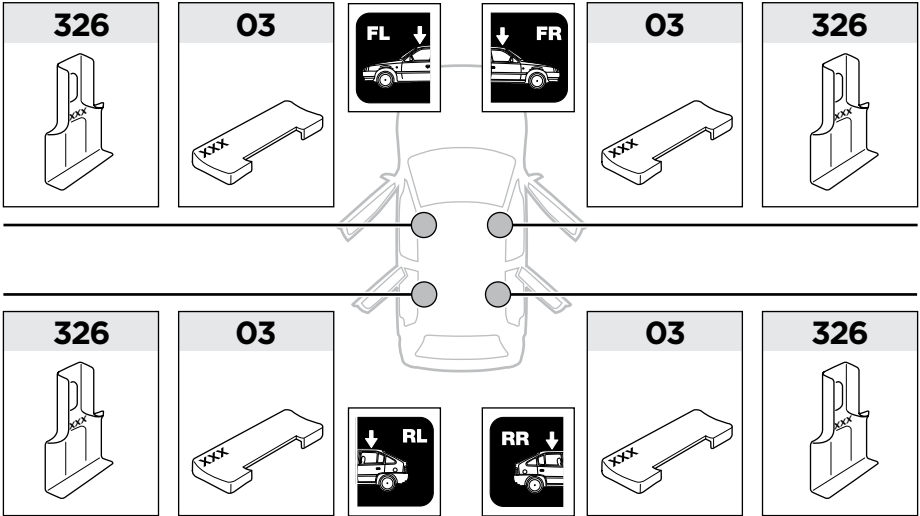

thule.com

03 x4

326 x4

x1

x1

1

	X (scale)	X (mm)	X (inch)
MITSUBISHI Pajero , 5-dr SUV, 99-06	44,5	1096	43 1/8
MITSUBISHI Montero , 5-dr SUV, 99-06	44,5	1096	43 1/8

	Y (scale)	Y (mm)	Y (inch)
MITSUBISHI Pajero , 5-dr SUV, 99-06	44,5	1096	43 1/8
MITSUBISHI Montero , 5-dr SUV, 99-06	44,5	1096	43 1/8

2

MITSUBISHI Pajero, 5-dr SUV, 99-06

MITSUBISHI Montero, 5-dr SUV, 99-06

3

	W (mm)	Z (mm)	W (inch)	Z (inch)
MITSUBISHI Pajero , 5-dr SUV, 99-06	595	750	23 ³/₈	29 ¹/₂
MITSUBISHI Montero , 5-dr SUV, 99-06	595	750	23 ³/₈	29 ¹/₂