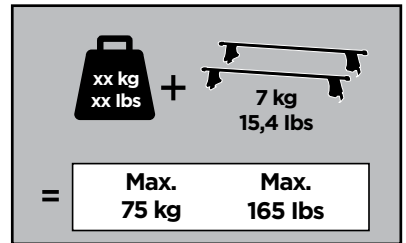

Thule Rapid System Kit 1182

> Instructions

MITSUBISHI Pajero, 5-dr SUV, 99-06

MITSUBISHI Montero, 5-dr SUV, 99-06

ISO 11154-E

141182

C.20121003
519-1182-01

Bring your life

thule.com

03 x4

326 x4

x1

x1

1

	X (scale)	X (mm)	X (inch)
MITSUBISHI Pajero , 5-dr SUV, 99-06	44,5	1096	43 1/8
MITSUBISHI Montero , 5-dr SUV, 99-06	44,5	1096	43 1/8

	Y (scale)	Y (mm)	Y (inch)
MITSUBISHI Pajero , 5-dr SUV, 99-06	44,5	1096	43 1/8
MITSUBISHI Montero , 5-dr SUV, 99-06	44,5	1096	43 1/8