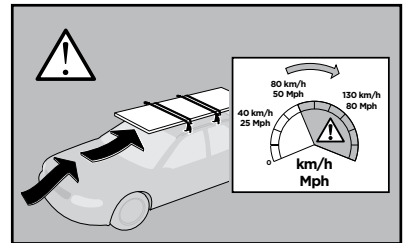

Thule Rapid System Kit 1182

> Instructions

MITSUBISHI Pajero, 5-dr SUV, 99-06

MITSUBISHI Montero, 5-dr SUV, 99-06

ISO 11154-E

141182

C.20121003
519-1182-01

Bring your life

thule.com