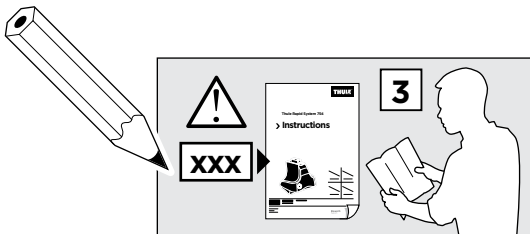

2

MITSUBISHI Pajero, 5-dr SUV, 99-06

MITSUBISHI Montero, 5-dr SUV, 99-06