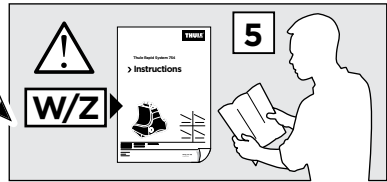

3

	W (mm)	Z (mm)	W (inch)	Z (inch)
MITSUBISHI Pajero, 5-dr SUV, 99-06	595	750	23 ³/₈	29 ¹/₂
MITSUBISHI Montero, 5-dr SUV, 99-06	595	750	23 ³/₈	29 ¹/₂