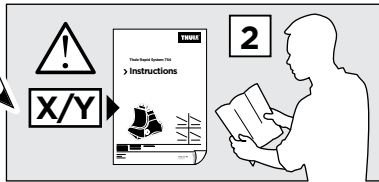

thule.com

03 x4

326 x4

x1

x1

1

	X (scale)	X (mm)	X (inch)
MITSUBISHI Pajero , 5-dr SUV, 99-06	44,5	1096	43 1/8
MITSUBISHI Montero , 5-dr SUV, 99-06	44,5	1096	43 1/8

	Y (scale)	Y (mm)	Y (inch)
MITSUBISHI Pajero , 5-dr SUV, 99-06	44,5	1096	43 1/8
MITSUBISHI Montero , 5-dr SUV, 99-06	44,5	1096	43 1/8