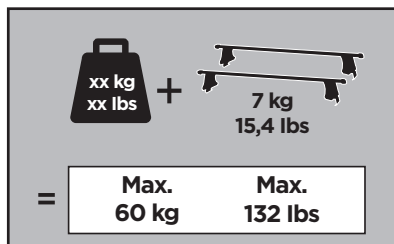

ISO 11154-E

141165

C.20130704
519-1165-02

Bring your life
thule.com