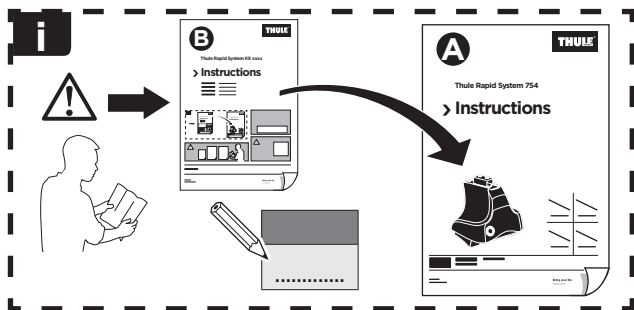

ISO 11154-E

141165

C.20130704
519-1165-02

Bring your life
thule.com