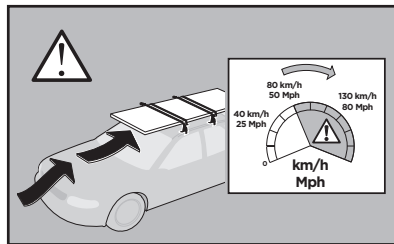

ISO 11154-E

141165

C.20130704
519-1165-02

Bring your life
thule.com