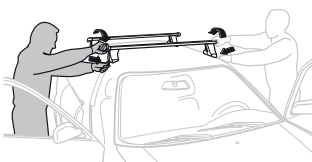

DAIHATSU Mira, 3-dr Hatchback, 99-02
DAIHATSU Cuore, 3-dr Hatchback, 99-02

GB/US Tighten alternately
D Die Schrauben abwechselnd anziehen
F Serrer alternativement chaque côté
NL Afwisselend aan de linker- en de rechterkant aandraaien
I Alternare il serraggio delle viti
E Apretar alternativamente
PT Aperte alternadamente
S Dra át växelvis
FIN Kierrä vuorotellen
EST Pinguldage vaheldumisi
LAT Pievelciēt pamišus
LIT Užsukinėkite pakaitomis
PL Śruby dokręcaj naprzemiennie
RU Затягивайте попеременно