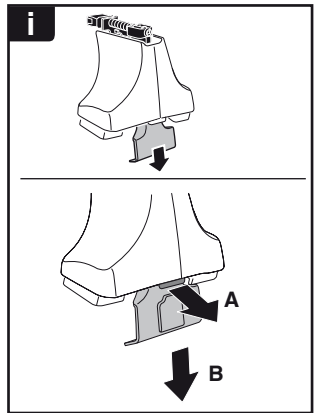

2

i

1

2

THULE
SWEDEN
**ONE
KEY
SYSTEM**

- 544 (x4)
- 596 (x6)
- 588 (x8)
- NA 510 (x10)
- EUR 452 (x12)
- ASIA 452 (x12)

WW ▶ Thule Sweden AB, Box 69, 330 33 Hillerstorp, SWEDEN
NA ▶ Thule Inc., 42 Silvermine Road, Seymour, Connecticut 06483, USA