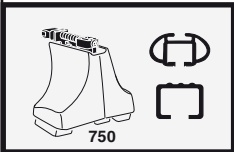

6

480R/754

480

*
3 Nm

*

*
≈ 3 Nm

750

4 Nm

i

1

2

i

1

2

i

1

2