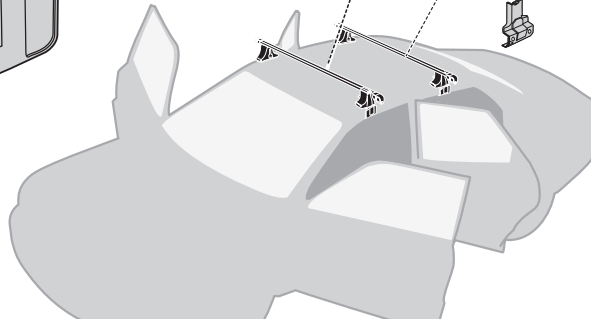

Kit 1161

NISSAN GLORIA, 4 DOORS, 99-
NISSAN CEDRIC, 4 DOORS, 99-

Vehicle	Front	Rear
Nissan Gloria, 4 doors, 99-	39,5	37,5
Nissan Cedric, 4 doors, 99-	39,5	37,5

210 mm 600 mm