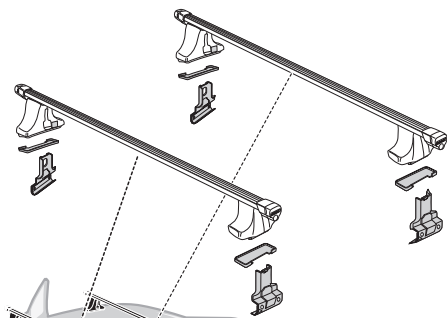

Kit 1161

NISSAN GLORIA, 4 DOORS, 99-
NISSAN CEDRIC, 4 DOORS, 99-

Vehicle	Front	Rear
Nissan Gloria, 4 doors, 99-	39,5	37,5
Nissan Cedric, 4 doors, 99-	39,5	37,5

210 mm 600 mm