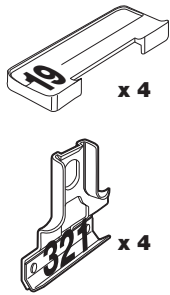

Kit 1161

NISSAN GLORIA, 4 DOORS, 99-
NISSAN CEDRIC, 4 DOORS, 99-

Vehicle	Front	Rear
Nissan Gloria, 4 doors, 99-	39,5	37,5
Nissan Cedric, 4 doors, 99-	39,5	37,5

210 mm 600 mm