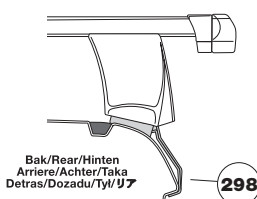

DAIHATSU Move, 5-dr MPV, 00-

MITSUBISHI Toppo BJ, 5-dr MPV, 99-
 PERODUA Kenari, 5-dr SUV, 00-

DAIHATSU Move, 5-dr MPV, 00-

297

MITSUBISHI Toppo BJ, 5-dr MPV, 99-
 PERODUA Kenari, 5-dr SUV, 00-

297

Bak/Rear/Hinten
 Arriere/Achter/Taka
 Dextras/Dozadu/Tyl/リフ 298

7 kg

DAIHATSU Move, 5-dr MPV, 00-

MITSUBISHI Toppo BJ, 5-dr MPV, 99-
 PERODUA Kenari, 5-dr SUV, 00-

Vehicle	X (mm)	Y (mm)
DAIHATSU Move, 5-dr MPV, 00-	305	700
MITSUBISHI Toppo BJ, 5-dr MPV, 99-	320	700
PERODUA Kenari, 5-dr SUV, 00-	400	700