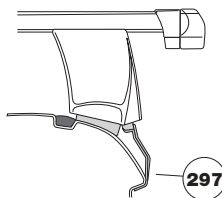

Kit 1160

DAIHATSU MOVE, 5-DR MPV, 00-
 MITSUBISHI TOPPO BJ, 5-DR MPV, 99-
 PERODUA KENARI, 5-DR SUV, 00-

Vehicle	Front	Rear
DAIHATSU Move, 5-dr MPV, 00-	30	28,5
MITSUBISHI Toppo BJ, 5-dr MPV, 99-	28	25,5
PERODUA Kenari, 5-dr SUV, 00-	28	26,5

DAIHATSU Move, 5-dr MPV, 00-

MITSUBISHI Toppo BJ, 5-dr MPV, 99-
 PERODUA Kenari, 5-dr SUV, 00-

DAIHATSU Move, 5-dr MPV, 00-

297

MITSUBISHI Toppo BJ, 5-dr MPV, 99-
 PERODUA Kenari, 5-dr SUV, 00-

297

Bak/Rear/Hinten
 Arriere/Achter/Taka
 Dextras/Dozadu/Tyl/リフ 298