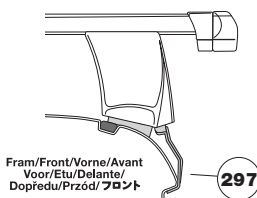

DAIHATSU Move, 5-dr MPV, 00-

MITSUBISHI Toppo BJ, 5-dr MPV, 99-
 PERODUA Kenari, 5-dr SUV, 00-

DAIHATSU Move, 5-dr MPV, 00-

297

MITSUBISHI Toppo BJ, 5-dr MPV, 99-
 PERODUA Kenari, 5-dr SUV, 00-

297

Bak/Rear/Hinten
 Arriere/Achter/Taka
 Dextras/Dozadu/Tyl/リフ 298