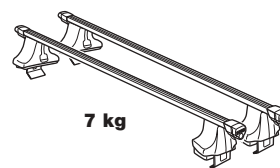

DAIHATSU Move, 5-dr MPV, 00-

MITSUBISHI Toppo BJ, 5-dr MPV, 99-
 PERODUA Kenari, 5-dr SUV, 00-

DAIHATSU Move, 5-dr MPV, 00-

297

MITSUBISHI Toppo BJ, 5-dr MPV, 99-
 PERODUA Kenari, 5-dr SUV, 00-

297

Bak/Rear/Hinten
 Arriere/Achter/Taka
 Dextras/Dozadu/Tyl/リフ 298