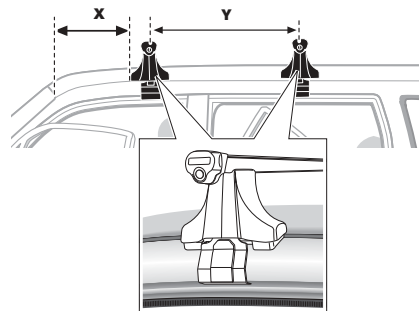

7 kg

DAIHATSU Move, 5-dr MPV, 00-

MITSUBISHI Toppo BJ, 5-dr MPV, 99-
 PERODUA Kenari, 5-dr SUV, 00-

Vehicle	X (mm)	Y (mm)
DAIHATSU Move, 5-dr MPV, 00-	305	700
MITSUBISHI Toppo BJ, 5-dr MPV, 99-	320	700
PERODUA Kenari, 5-dr SUV, 00-	400	700