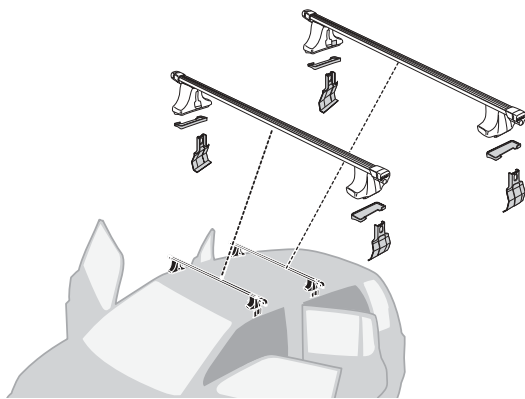

Kit 1160

DAIHATSU MOVE, 5-DR MPV, 00-
 MITSUBISHI TOPPO BJ, 5-DR MPV, 99-
 PERODUA KENARI, 5-DR SUV, 00-

Vehicle	Front	Rear
DAIHATSU Move, 5-dr MPV, 00-	30	28,5
MITSUBISHI Toppo BJ, 5-dr MPV, 99-	28	25,5
PERODUA Kenari, 5-dr SUV, 00-	28	26,5

DAIHATSU Move, 5-dr MPV, 00-

MITSUBISHI Toppo BJ, 5-dr MPV, 99-
 PERODUA Kenari, 5-dr SUV, 00-

DAIHATSU Move, 5-dr MPV, 00-

297

MITSUBISHI Toppo BJ, 5-dr MPV, 99-
 PERODUA Kenari, 5-dr SUV, 00-

297

Bak/Rear/Hinten
 Arriere/Achter/Taka
 Dextras/Dozadu/Tyl/リフ 298

7 kg

DAIHATSU Move, 5-dr MPV, 00-

MITSUBISHI Toppo BJ, 5-dr MPV, 99-
 PERODUA Kenari, 5-dr SUV, 00-

Vehicle	X (mm)	Y (mm)
DAIHATSU Move, 5-dr MPV, 00-	305	700
MITSUBISHI Toppo BJ, 5-dr MPV, 99-	320	700
PERODUA Kenari, 5-dr SUV, 00-	400	700