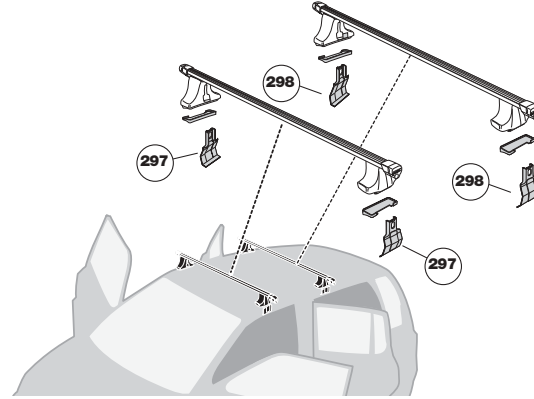

Kit 1160

DAIHATSU MOVE, 5-DR MPV, 00-
 MITSUBISHI TOPPO BJ, 5-DR MPV, 99-
 PERODUA KENARI, 5-DR SUV, 00-

Vehicle	Front	Rear
DAIHATSU Move, 5-dr MPV, 00-	30	28,5
MITSUBISHI Toppo BJ, 5-dr MPV, 99-	28	25,5
PERODUA Kenari, 5-dr SUV, 00-	28	26,5

DAIHATSU Move, 5-dr MPV, 00-

MITSUBISHI Toppo BJ, 5-dr MPV, 99-
 PERODUA Kenari, 5-dr SUV, 00-

DAIHATSU Move, 5-dr MPV, 00-

297

MITSUBISHI Toppo BJ, 5-dr MPV, 99-
 PERODUA Kenari, 5-dr SUV, 00-

297

Bak/Rear/Hinten
 Arriere/Achter/Taka
 Dextras/Dozadu/Tyl/リフ 298

7 kg

DAIHATSU Move, 5-dr MPV, 00-

MITSUBISHI Toppo BJ, 5-dr MPV, 99-
 PERODUA Kenari, 5-dr SUV, 00-

Vehicle	X (mm)	Y (mm)
DAIHATSU Move, 5-dr MPV, 00-	305	700
MITSUBISHI Toppo BJ, 5-dr MPV, 99-	320	700
PERODUA Kenari, 5-dr SUV, 00-	400	700