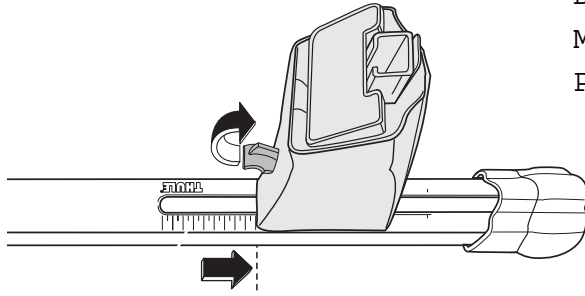

Kit 1160

DAIHATSU MOVE, 5-DR MPV, 00-
 MITSUBISHI TOPPO BJ, 5-DR MPV, 99-
 PERODUA KENARI, 5-DR SUV, 00-

Vehicle	Front	Rear
DAIHATSU Move, 5-dr MPV, 00-	30	28,5
MITSUBISHI Toppo BJ, 5-dr MPV, 99-	28	25,5
PERODUA Kenari, 5-dr SUV, 00-	28	26,5

DAIHATSU Move, 5-dr MPV, 00-

MITSUBISHI Toppo BJ, 5-dr MPV, 99-
 PERODUA Kenari, 5-dr SUV, 00-

DAIHATSU Move, 5-dr MPV, 00-

297

MITSUBISHI Toppo BJ, 5-dr MPV, 99-
 PERODUA Kenari, 5-dr SUV, 00-

297

Bak/Rear/Hinten
 Arriere/Achter/Taka
 Dextras/Dozadu/Tyl/リフ 298

7 kg

DAIHATSU Move, 5-dr MPV, 00-

MITSUBISHI Toppo BJ, 5-dr MPV, 99-
 PERODUA Kenari, 5-dr SUV, 00-

Vehicle	X (mm)	Y (mm)
DAIHATSU Move, 5-dr MPV, 00-	305	700
MITSUBISHI Toppo BJ, 5-dr MPV, 99-	320	700
PERODUA Kenari, 5-dr SUV, 00-	400	700