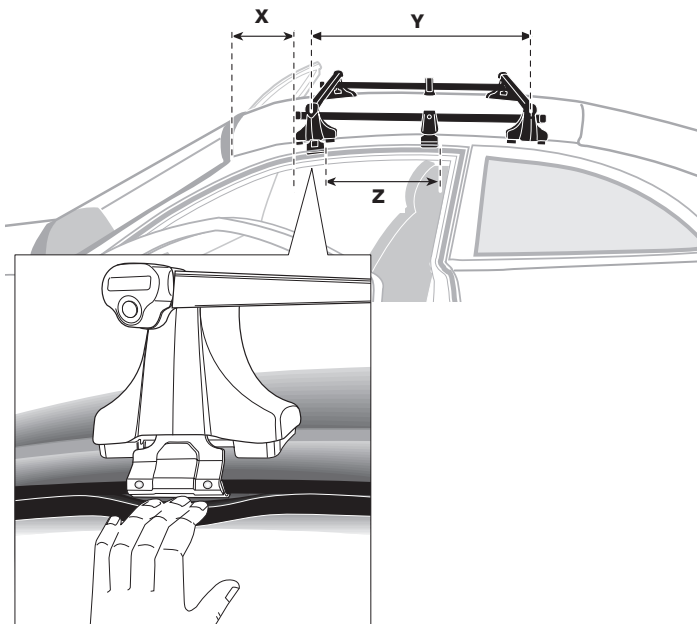

Kit 1155

NISSAN SILVIA, 99-
NISSAN SKYLINE, 99-

Vehicle	Front	Rear
Nissan Silvia, 99-	29,5	32
Nissan Skyline, 99-	28	22,5

Nissan Silvia

Nissan Skyline

	X	Y	Z
Nissan Silvia, 99-	150 mm	600 mm	380 mm
Nissan Skyline, 99-	150 mm	670 mm	320 mm