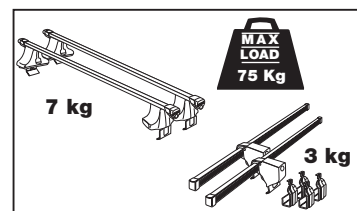

Kit 1155

NISSAN SILVIA, 99-
NISSAN SKYLINE, 99-

Vehicle	Front	Rear
Nissan Silvia, 99-	29,5	32
Nissan Skyline, 99-	28	22,5

Nissan Silvia

Nissan Skyline

	X	Y	Z
Nissan Silvia, 99-	150 mm	600 mm	380 mm
Nissan Skyline, 99-	150 mm	670 mm	320 mm