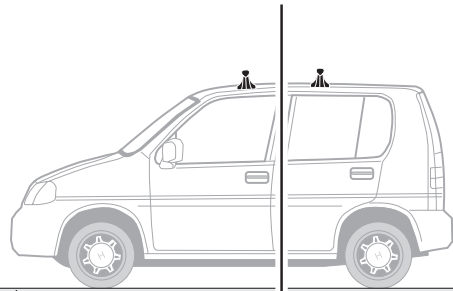

# Kit 1147

HONDA LIFE, 99-

<b>Vehicle</b>	<b>Front</b>	<b>Rear</b>
Honda Life, 99-	31,5	29

X=300 mm      Y=700 mm