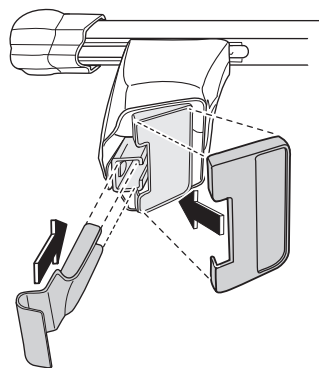

# Kit 1147

HONDA LIFE, 99-

<b>Vehicle</b>	<b>Front</b>	<b>Rear</b>
Honda Life, 99-	31,5	29

X=300 mm      Y=700 mm