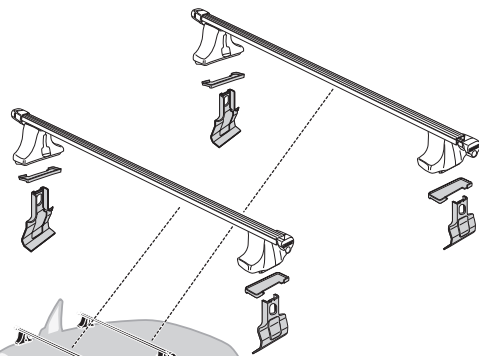

# Kit 1147

HONDA LIFE, 99-

<b>Vehicle</b>	<b>Front</b>	<b>Rear</b>
Honda Life, 99-	31,5	29

X=300 mm      Y=700 mm