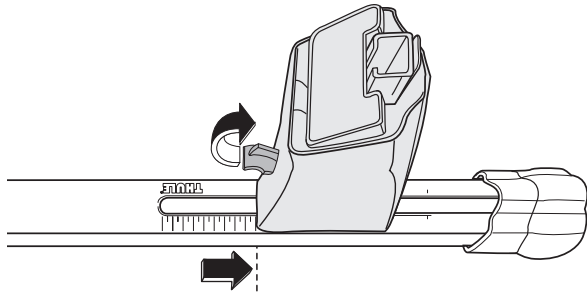

# Kit 1147

HONDA LIFE, 99-

<b>Vehicle</b>	<b>Front</b>	<b>Rear</b>
Honda Life, 99-	31,5	29

X=300 mm      Y=700 mm