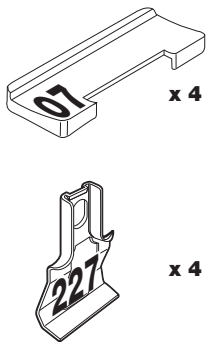

# Kit 1147

HONDA LIFE, 99-

<b>Vehicle</b>	<b>Front</b>	<b>Rear</b>
Honda Life, 99-	31,5	29

X=300 mm      Y=700 mm