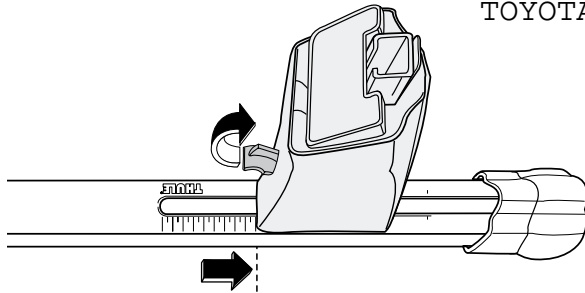

# Kit 1144

TOYOTA CROWN, 4-DR SEDAN, 99-

TOYOTA CROWN MAJESTA, 4-DR SEDAN, 99-

Bilmodell, Vehicle, Fahrzeug, Modèle de voiture	Fram, front, vorne, avant	Bak, rear, hinten, arrière
<b>TOYOTA Crown</b> , 4-dr Sedan, 99-	<b>41</b>	<b>39,5</b>
<b>TOYOTA Crown Majesta</b> , 4-dr Sedan, 99-	<b>43,5</b>	<b>42</b>