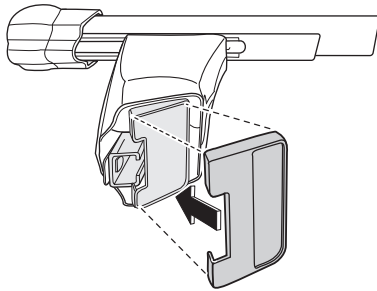

# Kit 1121

TOYOTA GRANVIA, 96-  
TOYOTA HI ACE REGIUS, 97-

Vehicle	Front	Middle	Rear
Toyota Granvia, 96-	42	42	42
Toyota Hi Ace Regius, 97-	42	42	42

X=1020 mm    Y=600 mm    Y=620 mm