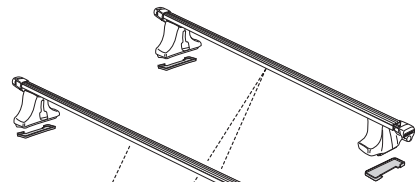

# Kit 1121

TOYOTA GRANVIA, 96-  
TOYOTA HI ACE REGIUS, 97-

Vehicle	Front	Middle	Rear
Toyota Granvia, 96-	42	42	42
Toyota Hi Ace Regius, 97-	42	42	42

X=1020 mm    Y=600 mm    Y=620 mm