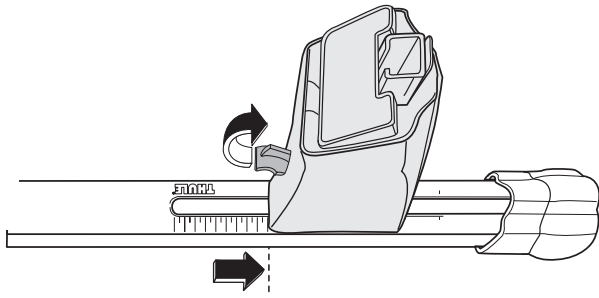

# Kit 1121

TOYOTA GRANVIA, 96-  
TOYOTA HI ACE REGIUS, 97-

Vehicle	Front	Middle	Rear
Toyota Granvia, 96-	42	42	42
Toyota Hi Ace Regius, 97-	42	42	42

X=1020 mm    Y=600 mm    Y=620 mm