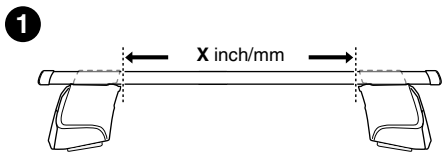

03 x 4

x 1

Kit

VW Passat, 4-dr Sedan, 88-96 / *90-97	X
	30,5

VW Passat, 4-dr Sedan, 88-96 / *90-97	Y
	25,5

	X inch	X mm
VW Passat, 4-dr Sedan, 88-96 / *90-97	37 5/8"	956 mm

	Y inch	Y mm
VW Passat, 4-dr Sedan, 88-96 / *90-97	35 5/8"	906 mm

4

VW Passat, 4-dr Sedan, 88-96 / *90-97

5

	X mm	Y mm	X inch	Y inch
VW Passat, 4-dr Sedan, 88-96 / *90-97	290 mm	700 mm	11 3/8"	27 1/2"

GB/US Tighten alternately

D Die Schrauben abwechselnd anziehen

F Serrer alternativement chaque côté