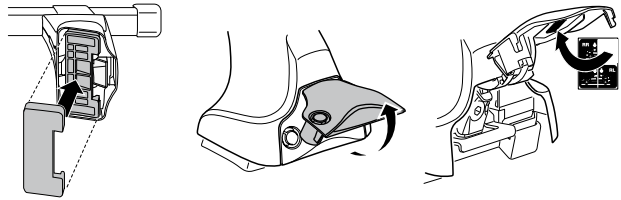

03 x 4

x 1

Kit

VW Passat, 4-dr Sedan, 88-96 / *90-97	X
	30,5

VW Passat, 4-dr Sedan, 88-96 / *90-97	Y
	25,5

	X inch	X mm
VW Passat, 4-dr Sedan, 88-96 / *90-97	37 5/8"	956 mm

	Y inch	Y mm
VW Passat, 4-dr Sedan, 88-96 / *90-97	35 5/8"	906 mm

4

VW Passat, 4-dr Sedan, 88-96 / *90-97

5

	X mm	Y mm	X inch	Y inch
VW Passat, 4-dr Sedan, 88-96 / *90-97	290 mm	700 mm	11 3/8"	27 1/2"

GB/US Tighten alternately

D Die Schrauben abwechselnd anziehen

F Serrer alternativement chaque côté