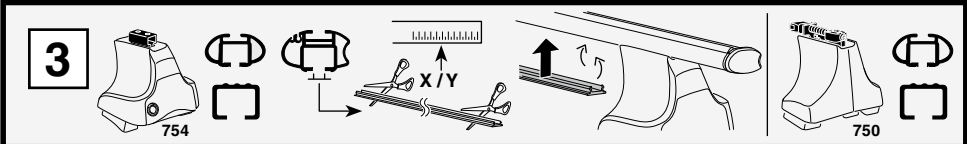

Kit 1113

VW Passat, 4-dr Sedan, 88-96 / *90-97

*North America

480R
754

480

750

x2 x2 x2 x4	x2	x2 x2 x4 x4	x2 x2	x2	x2

236 x 4

03 x 4

x 1

Kit

VW Passat, 4-dr Sedan, 88-96 / *90-97	X
	30,5

VW Passat, 4-dr Sedan, 88-96 / *90-97	Y
	25,5

	X inch	X mm
VW Passat, 4-dr Sedan, 88-96 / *90-97	37 5/8"	956 mm

	Y inch	Y mm
VW Passat, 4-dr Sedan, 88-96 / *90-97	35 5/8"	906 mm