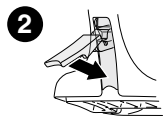

03 x 4

x 1

Kit

VW Passat, 4-dr Sedan, 88-96 / *90-97	X
	30,5

VW Passat, 4-dr Sedan, 88-96 / *90-97	Y
	25,5

	X inch	X mm
VW Passat, 4-dr Sedan, 88-96 / *90-97	37 5/8"	956 mm

	Y inch	Y mm
VW Passat, 4-dr Sedan, 88-96 / *90-97	35 5/8"	906 mm

4

VW Passat, 4-dr Sedan, 88-96 / *90-97

5

	X mm	Y mm	X inch	Y inch
VW Passat, 4-dr Sedan, 88-96 / *90-97	290 mm	700 mm	11 3/8"	27 1/2"

GB/US Tighten alternately

D Die Schrauben abwechselnd anziehen

F Serrer alternativement chaque côté