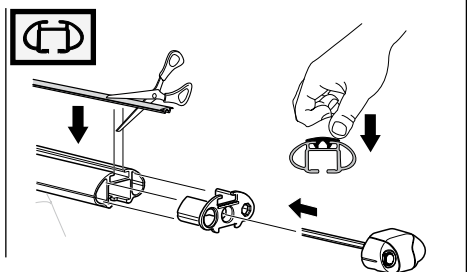

03 x 4

x 1

Kit

VW Passat, 4-dr Sedan, 88-96 / *90-97	X
	30,5

VW Passat, 4-dr Sedan, 88-96 / *90-97	Y
	25,5

	X inch	X mm
VW Passat, 4-dr Sedan, 88-96 / *90-97	37 5/8"	956 mm

	Y inch	Y mm
VW Passat, 4-dr Sedan, 88-96 / *90-97	35 5/8"	906 mm

4

VW Passat, 4-dr Sedan, 88-96 / *90-97

5

	X mm	Y mm	X inch	Y inch
VW Passat, 4-dr Sedan, 88-96 / *90-97	290 mm	700 mm	11 3/8"	27 1/2"

GB/US Tighten alternately

D Die Schrauben abwechselnd anziehen

F Serrer alternativement chaque côté