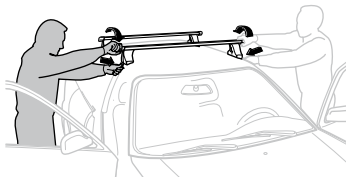

4

VW Passat, 4-dr Sedan, 88-96 / *90-97

5

	X mm	Y mm	X inch	Y inch
VW Passat, 4-dr Sedan, 88-96 / *90-97	290 mm	700 mm	11 3/8"	27 1/2"

GB/US Tighten alternately

D Die Schrauben abwechselnd anziehen

F Serrer alternativement chaque côté