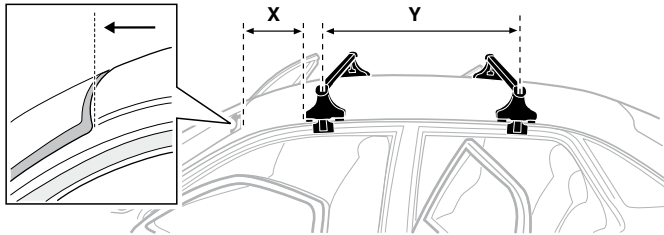

4

VW Passat, 4-dr Sedan, 88-96 / *90-97

5

	X mm	Y mm	X inch	Y inch
VW Passat, 4-dr Sedan, 88-96 / *90-97	290 mm	700 mm	11 3/8"	27 1/2"

GB/US Tighten alternately

D Die Schrauben abwechselnd anziehen

F Serrer alternativement chaque côté