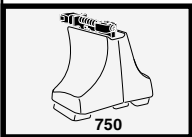

03 x 4

x 1

Kit

VW Passat, 4-dr Sedan, 88-96 / *90-97	X
	30,5

VW Passat, 4-dr Sedan, 88-96 / *90-97	Y
	25,5

	X inch	X mm
VW Passat, 4-dr Sedan, 88-96 / *90-97	37 5/8"	956 mm

	Y inch	Y mm
VW Passat, 4-dr Sedan, 88-96 / *90-97	35 5/8"	906 mm

4

VW Passat, 4-dr Sedan, 88-96 / *90-97

5

	X mm	Y mm	X inch	Y inch
VW Passat, 4-dr Sedan, 88-96 / *90-97	290 mm	700 mm	11 3/8"	27 1/2"

GB/US Tighten alternately

D Die Schrauben abwechselnd anziehen

F Serrer alternativement chaque côté