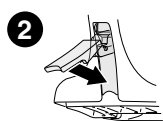

03 x 4

x 1

Kit

VW Passat, 4-dr Sedan, 88-96 / *90-97	X
	30,5

VW Passat, 4-dr Sedan, 88-96 / *90-97	Y
	25,5

	X inch	X mm
VW Passat, 4-dr Sedan, 88-96 / *90-97	37 5/8"	956 mm

	Y inch	Y mm
VW Passat, 4-dr Sedan, 88-96 / *90-97	35 5/8"	906 mm

4

VW Passat, 4-dr Sedan, 88-96 / *90-97

5

	X mm	Y mm	X inch	Y inch
VW Passat, 4-dr Sedan, 88-96 / *90-97	290 mm	700 mm	11 3/8"	27 1/2"

GB/US Tighten alternately

D Die Schrauben abwechselnd anziehen

F Serrer alternativement chaque côté