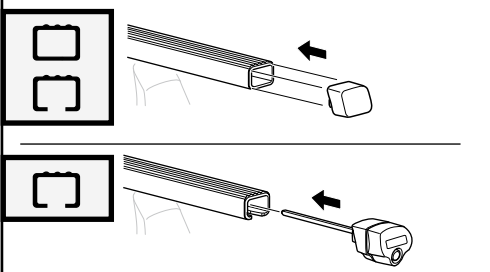

03 x 4

x 1

Kit

VW Passat, 4-dr Sedan, 88-96 / *90-97	X
	30,5

VW Passat, 4-dr Sedan, 88-96 / *90-97	Y
	25,5

	X inch	X mm
VW Passat, 4-dr Sedan, 88-96 / *90-97	37 5/8"	956 mm

	Y inch	Y mm
VW Passat, 4-dr Sedan, 88-96 / *90-97	35 5/8"	906 mm

4

VW Passat, 4-dr Sedan, 88-96 / *90-97

5

	X mm	Y mm	X inch	Y inch
VW Passat, 4-dr Sedan, 88-96 / *90-97	290 mm	700 mm	11 3/8"	27 1/2"

GB/US Tighten alternately

D Die Schrauben abwechselnd anziehen

F Serrer alternativement chaque côté