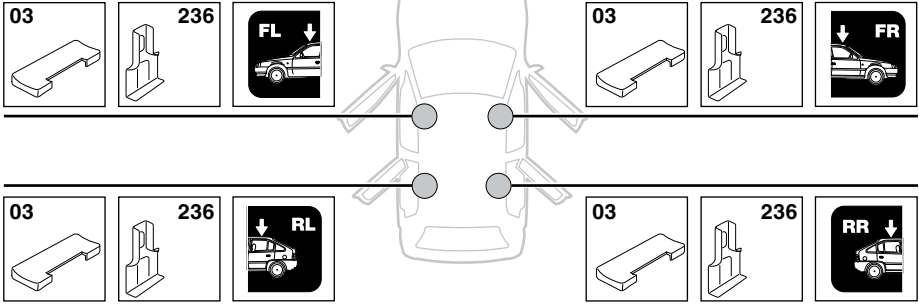

03 x 4

x 1

Kit

VW Passat, 4-dr Sedan, 88-96 / *90-97	X
	30,5

VW Passat, 4-dr Sedan, 88-96 / *90-97	Y
	25,5

	X inch	X mm
VW Passat, 4-dr Sedan, 88-96 / *90-97	37 5/8"	956 mm

	Y inch	Y mm
VW Passat, 4-dr Sedan, 88-96 / *90-97	35 5/8"	906 mm

4

VW Passat, 4-dr Sedan, 88-96 / *90-97

5

	X mm	Y mm	X inch	Y inch
VW Passat, 4-dr Sedan, 88-96 / *90-97	290 mm	700 mm	11 3/8"	27 1/2"

GB/US Tighten alternately

D Die Schrauben abwechselnd anziehen

F Serrer alternativement chaque côté