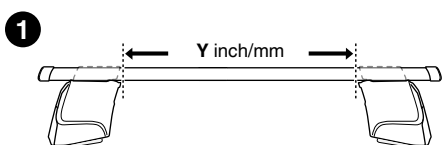

03 x 4

x 1

Kit

VW Passat, 4-dr Sedan, 88-96 / *90-97	X
	30,5

VW Passat, 4-dr Sedan, 88-96 / *90-97	Y
	25,5

	X inch	X mm
VW Passat, 4-dr Sedan, 88-96 / *90-97	37 5/8"	956 mm

	Y inch	Y mm
VW Passat, 4-dr Sedan, 88-96 / *90-97	35 5/8"	906 mm

4

VW Passat, 4-dr Sedan, 88-96 / *90-97

5

	X mm	Y mm	X inch	Y inch
VW Passat, 4-dr Sedan, 88-96 / *90-97	290 mm	700 mm	11 3/8"	27 1/2"

GB/US Tighten alternately

D Die Schrauben abwechselnd anziehen

F Serrer alternativement chaque côté