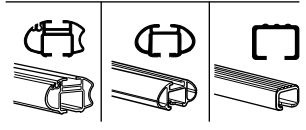

Kit 1113

VW Passat, 4-dr Sedan, 88-96 / *90-97

*North America

480R
754

480

750

x2 x2 x2 x4	x2	x2 x2 x4 x4	x2 x2	x2	x2

236 x 4

03 x 4

x 1

Kit

VW Passat, 4-dr Sedan, 88-96 / *90-97	X
	30,5

VW Passat, 4-dr Sedan, 88-96 / *90-97	Y
	25,5

	X inch	X mm
VW Passat, 4-dr Sedan, 88-96 / *90-97	37 5/8"	956 mm

	Y inch	Y mm
VW Passat, 4-dr Sedan, 88-96 / *90-97	35 5/8"	906 mm

4

VW Passat, 4-dr Sedan, 88-96 / *90-97

5

	X mm	Y mm	X inch	Y inch
VW Passat, 4-dr Sedan, 88-96 / *90-97	290 mm	700 mm	11 3/8"	27 1/2"

GB/US Tighten alternately

D Die Schrauben abwechselnd anziehen

F Serrer alternativement chaque côté