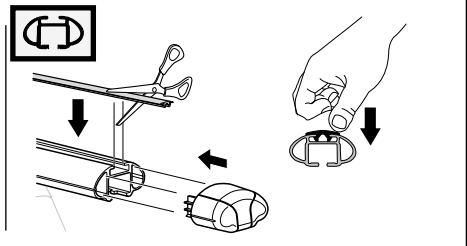

03 x 4

x 1

Kit

VW Passat, 4-dr Sedan, 88-96 / *90-97	X
	30,5

VW Passat, 4-dr Sedan, 88-96 / *90-97	Y
	25,5

	X inch	X mm
VW Passat, 4-dr Sedan, 88-96 / *90-97	37 5/8"	956 mm

	Y inch	Y mm
VW Passat, 4-dr Sedan, 88-96 / *90-97	35 5/8"	906 mm

4

VW Passat, 4-dr Sedan, 88-96 / *90-97

5

	X mm	Y mm	X inch	Y inch
VW Passat, 4-dr Sedan, 88-96 / *90-97	290 mm	700 mm	11 3/8"	27 1/2"

GB/US Tighten alternately

D Die Schrauben abwechselnd anziehen

F Serrer alternativement chaque côté