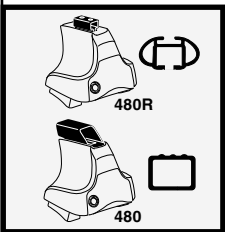

03 x 4

x 1

Kit

VW Passat, 4-dr Sedan, 88-96 / *90-97	X
	30,5

VW Passat, 4-dr Sedan, 88-96 / *90-97	Y
	25,5

	X inch	X mm
VW Passat, 4-dr Sedan, 88-96 / *90-97	37 5/8"	956 mm

	Y inch	Y mm
VW Passat, 4-dr Sedan, 88-96 / *90-97	35 5/8"	906 mm

4

VW Passat, 4-dr Sedan, 88-96 / *90-97

5

	X mm	Y mm	X inch	Y inch
VW Passat, 4-dr Sedan, 88-96 / *90-97	290 mm	700 mm	11 3/8"	27 1/2"

GB/US Tighten alternately

D Die Schrauben abwechselnd anziehen

F Serrer alternativement chaque côté