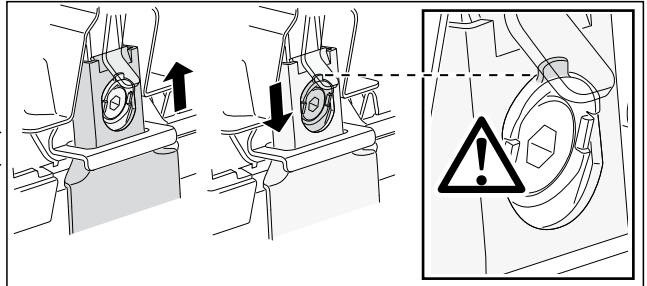

03 x 4

x 1

Kit

VW Passat, 4-dr Sedan, 88-96 / *90-97	X
	30,5

VW Passat, 4-dr Sedan, 88-96 / *90-97	Y
	25,5

	X inch	X mm
VW Passat, 4-dr Sedan, 88-96 / *90-97	37 5/8"	956 mm

	Y inch	Y mm
VW Passat, 4-dr Sedan, 88-96 / *90-97	35 5/8"	906 mm

4

VW Passat, 4-dr Sedan, 88-96 / *90-97

5

	X mm	Y mm	X inch	Y inch
VW Passat, 4-dr Sedan, 88-96 / *90-97	290 mm	700 mm	11 3/8"	27 1/2"

GB/US Tighten alternately

D Die Schrauben abwechselnd anziehen

F Serrer alternativement chaque côté