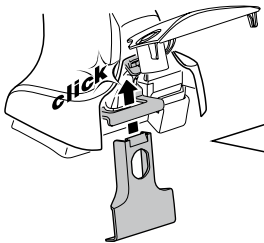

4

VW Passat, 4-dr Sedan, 88-96 / *90-97

5

	X mm	Y mm	X inch	Y inch
VW Passat, 4-dr Sedan, 88-96 / *90-97	290 mm	700 mm	11 3/8"	27 1/2"

GB/US Tighten alternately

D Die Schrauben abwechselnd anziehen

F Serrer alternativement chaque côté