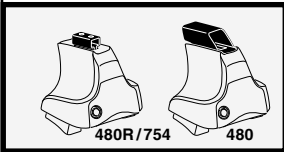

03 x 4

x 1

Kit

VW Passat, 4-dr Sedan, 88-96 / *90-97	X
	30,5

VW Passat, 4-dr Sedan, 88-96 / *90-97	Y
	25,5

	X inch	X mm
VW Passat, 4-dr Sedan, 88-96 / *90-97	37 5/8"	956 mm

	Y inch	Y mm
VW Passat, 4-dr Sedan, 88-96 / *90-97	35 5/8"	906 mm

4

VW Passat, 4-dr Sedan, 88-96 / *90-97

5

	X mm	Y mm	X inch	Y inch
VW Passat, 4-dr Sedan, 88-96 / *90-97	290 mm	700 mm	11 3/8"	27 1/2"

GB/US Tighten alternately

D Die Schrauben abwechselnd anziehen

F Serrer alternativement chaque côté