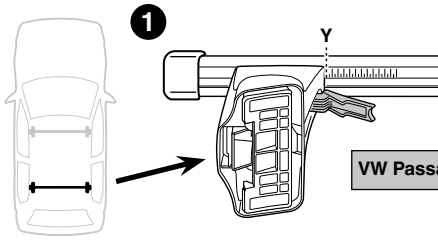

03 x 4

x 1

Kit

VW Passat, 4-dr Sedan, 88-96 / *90-97	X
	30,5

VW Passat, 4-dr Sedan, 88-96 / *90-97	Y
	25,5

	X inch	X mm
VW Passat, 4-dr Sedan, 88-96 / *90-97	37 5/8"	956 mm

	Y inch	Y mm
VW Passat, 4-dr Sedan, 88-96 / *90-97	35 5/8"	906 mm

4

VW Passat, 4-dr Sedan, 88-96 / *90-97

5

	X mm	Y mm	X inch	Y inch
VW Passat, 4-dr Sedan, 88-96 / *90-97	290 mm	700 mm	11 3/8"	27 1/2"

GB/US Tighten alternately

D Die Schrauben abwechselnd anziehen

F Serrer alternativement chaque côté