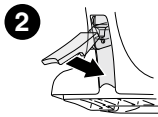

03 x 4

x 1

Kit

VW Passat, 4-dr Sedan, 88-96 / *90-97	X
	30,5

VW Passat, 4-dr Sedan, 88-96 / *90-97	Y
	25,5

	X inch	X mm
VW Passat, 4-dr Sedan, 88-96 / *90-97	37 5/8"	956 mm

	Y inch	Y mm
VW Passat, 4-dr Sedan, 88-96 / *90-97	35 5/8"	906 mm

4

VW Passat, 4-dr Sedan, 88-96 / *90-97

5

	X mm	Y mm	X inch	Y inch
VW Passat, 4-dr Sedan, 88-96 / *90-97	290 mm	700 mm	11 3/8"	27 1/2"

GB/US Tighten alternately

D Die Schrauben abwechselnd anziehen

F Serrer alternativement chaque côté