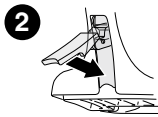

03 x 4

x 1

Kit

VW Passat, 4-dr Sedan, 88-96 / *90-97	X
	30,5

VW Passat, 4-dr Sedan, 88-96 / *90-97	Y
	25,5

	X inch	X mm
VW Passat, 4-dr Sedan, 88-96 / *90-97	37 5/8"	956 mm

	Y inch	Y mm
VW Passat, 4-dr Sedan, 88-96 / *90-97	35 5/8"	906 mm

4

VW Passat, 4-dr Sedan, 88-96 / *90-97

5

	X mm	Y mm	X inch	Y inch
VW Passat, 4-dr Sedan, 88-96 / *90-97	290 mm	700 mm	11 3/8"	27 1/2"

GB/US Tighten alternately

D Die Schrauben abwechselnd anziehen

F Serrer alternativement chaque côté