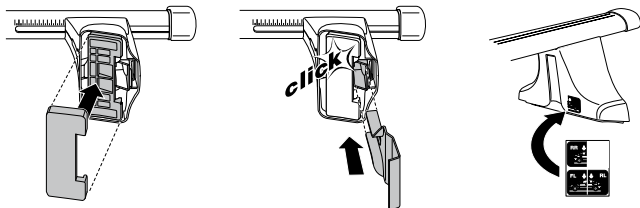

03 x 4

x 1

Kit

VW Passat, 4-dr Sedan, 88-96 / *90-97	X
	30,5

VW Passat, 4-dr Sedan, 88-96 / *90-97	Y
	25,5

	X inch	X mm
VW Passat, 4-dr Sedan, 88-96 / *90-97	37 5/8"	956 mm

	Y inch	Y mm
VW Passat, 4-dr Sedan, 88-96 / *90-97	35 5/8"	906 mm

4

VW Passat, 4-dr Sedan, 88-96 / *90-97

5

	X mm	Y mm	X inch	Y inch
VW Passat, 4-dr Sedan, 88-96 / *90-97	290 mm	700 mm	11 3/8"	27 1/2"

GB/US Tighten alternately

D Die Schrauben abwechselnd anziehen

F Serrer alternativement chaque côté