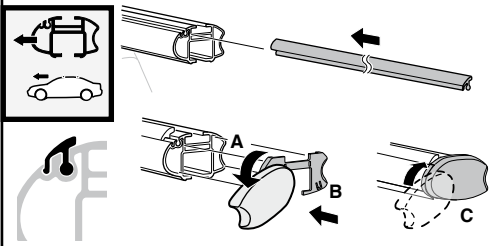

03 x 4

x 1

Kit

VW Passat, 4-dr Sedan, 88-96 / *90-97	X
	30,5

VW Passat, 4-dr Sedan, 88-96 / *90-97	Y
	25,5

	X inch	X mm
VW Passat, 4-dr Sedan, 88-96 / *90-97	37 5/8"	956 mm

	Y inch	Y mm
VW Passat, 4-dr Sedan, 88-96 / *90-97	35 5/8"	906 mm

4

VW Passat, 4-dr Sedan, 88-96 / *90-97

5

	X mm	Y mm	X inch	Y inch
VW Passat, 4-dr Sedan, 88-96 / *90-97	290 mm	700 mm	11 3/8"	27 1/2"

GB/US Tighten alternately

D Die Schrauben abwechselnd anziehen

F Serrer alternativement chaque côté