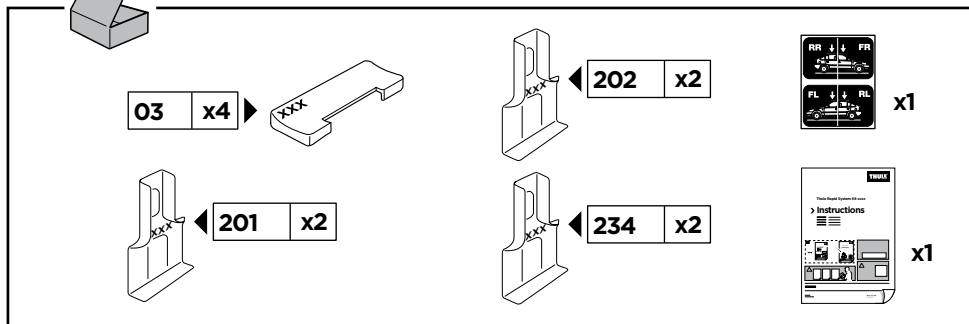

1

	X (scale)	X (mm)	X (inch)
MAZDA 323, 4-dr Sedan, 98-00, 01-03	31,5	966	38
MAZDA 323F, 5-dr Hatchback, 98-00, 01-03	31,5	966	38
MAZDA 323 Familia, 4-dr Sedan, 98-00, 01-03	31,5	966	38
MAZDA 323 Protegé, 4-dr Sedan, 98-00, 01-03	31,5	966	38
MAZDA Protégé 5, 5-dr Hatchback, *02-03	31,5	966	38
FORD Laser, 4-dr Sedan, 98-00, 01-03	31,5	966	38