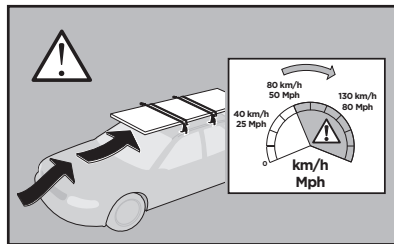

ISO 11154-E

141106

C.20150617
519-1106-04

Bring your life

thule.com